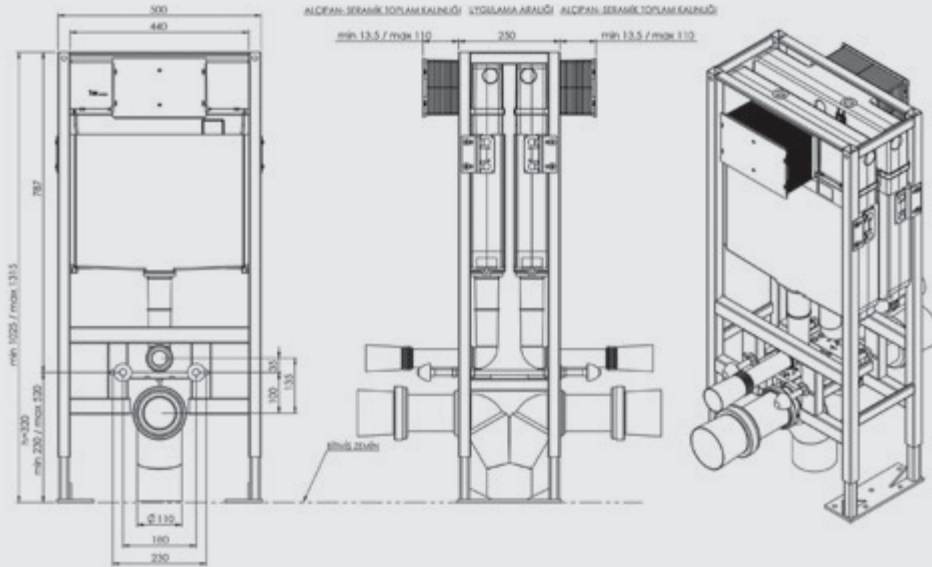

## SIRTSIRTA İKİLİ YERE HIZLI MONTAJ SET ÇATAL DİRSEK

ÜRÜN	ÜRÜN KODU	ÜRÜN ADI	KUMANDA PANELİ	LİSTE FİYATI ₺	
 <p>SMOOTH</p>	T022115	<b>SIRTSIRTA İKİLİ YERE HIZLI MONTAJ SET ÇATAL DİRSEK</b>	Panelsiz	1.901	
	<b>YUVARLAK PANELLİ</b> T022115B40 T022115BK40 T022115MK40 T022115PK40		Beyaz Parmak İzi Brakmayan Mat Krom Metal Kaplama Parlak Krom Metal Kaplama	2.085 2.119 2.197 2.197	
	<b>DİKDÖRTGEN PANELLİ</b> T022115B67 T022115BK67 T022115PK67		<b>SIRTSIRTA İKİLİ YERE HIZLI MONTAJ SET ÇATAL DİRSEK</b>	Beyaz Parmak İzi Brakmayan Parlak Krom Metal Kaplama	2.085 2.119 2.197
	<ul style="list-style-type: none"> <li>Alçıpan duvara uygun kullanım.</li> <li>25 cm. kalınlık. Minimum 20 cm'e indirilir.</li> <li>3 - 6 Lt. çift kademeli boşaltma sistemi</li> <li>Darbeye ve soğuğa karşı dayanıklı gövde.</li> <li>Contalar hariç 5 yıl garanti.</li> </ul>				