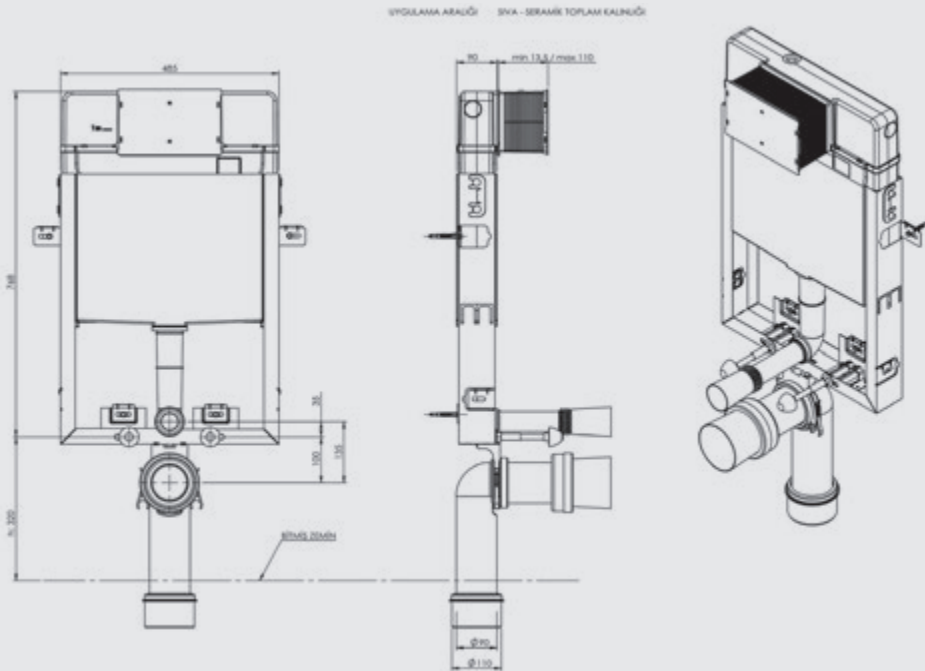

ASMA KLOZET İÇİN METAL AYAKSIZ SET

ÜRÜN	ÜRÜN KODU	ÜRÜN ADI	KUMANDA PANELİ	LİSTE FİYATI ₺
SMOOTH	T020112	ASMA KLOZET İÇİN METAL AYAKSIZ SET	Panelsiz	498
	YUVARLAK PANELLİ			
	T020112B40		Beyaz	590
	T020112BK40		Parmak İzi Brakmayan	607
	T020112MK40		Mat Krom Metal Kaplama	646
	T020112PK40	Parlak Krom Metal Kaplama	646	
	DİKDÖRTGEN PANELLİ			
	T020112B67	ASMA KLOZET İÇİN METAL AYAKSIZ SET	Beyaz	590
	T020112BK67	Parmak İzi Brakmayan	607	
	T020112PK67	Parlak Krom Metal Kaplama	646	

- Tuğla, bims, ytonğ duvara uygun kullanım.
- 8 cm. kalınlığında galvaniz çerçeve (izolasyon straforuyla beraber 8,5 cm kalınlık)
- 3 - 6 Lt. çift kademeli boşaltma sistemi
- Darbeye ve soğuşa karşı dayanıklı gövde.
- Contalar hariç 5 yıl garanti.