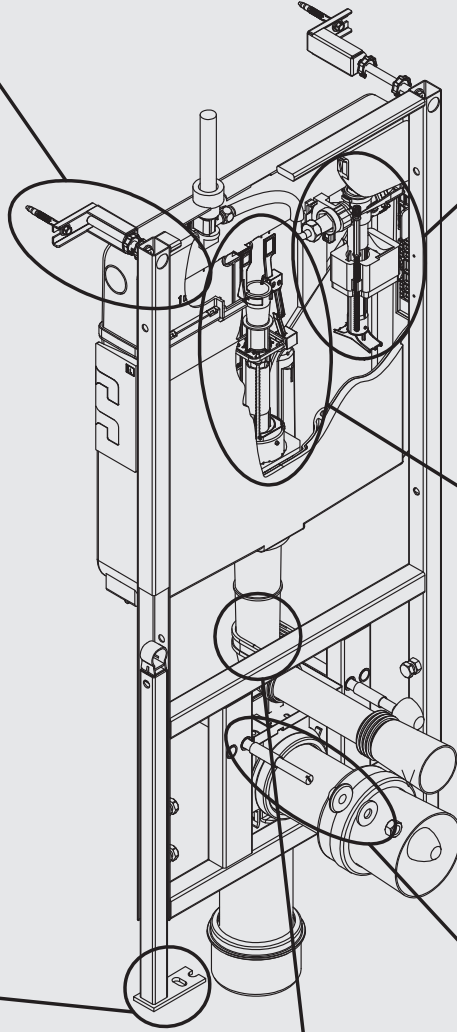

## SMOOTH ALÇIPAN

PLASTİK  
SOMUN

MESAFE AYARLI MONTAJ BRAKETİ  
ALÇIPAN YA DA MDF LEVHANIN  
DÜZ BİR ŞEKİLDE MONTAJINI  
SAĞLAR.

DOLDURMA GRUBU 0,3-16 BAR  
ARASINDA ÇALIŞABİLİR.SES SINIFI  
1.SINIFTIR.KENDİ KENDİNE  
TEMİZLEME MEKANİZMASI  
MEVCUTTUR.