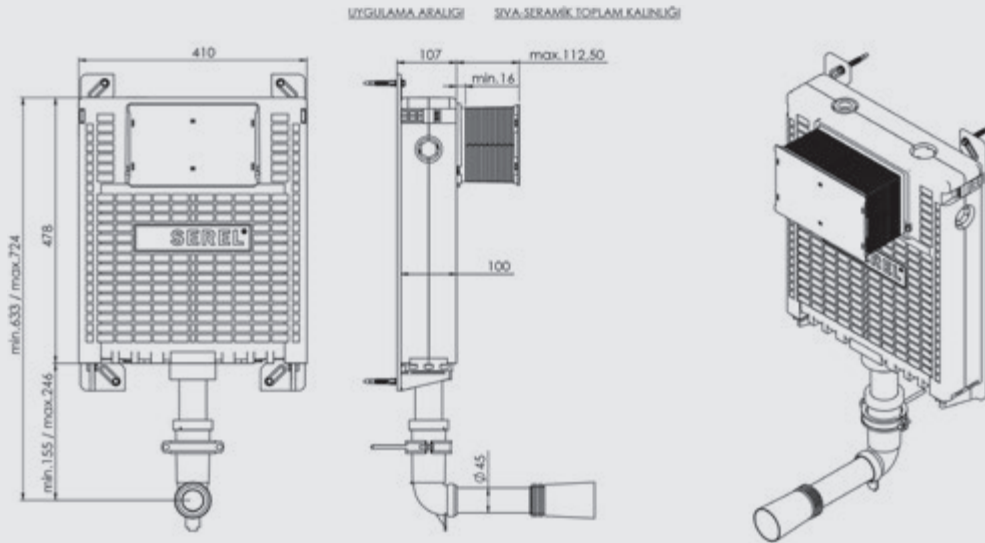

DUVARA TAM DAYALI KLOZET İÇİN SET

ÜRÜN	ÜRÜN KODU	ÜRÜN ADI	KUMANDA PANELİ	LİSTE FİYATI ₺
EASY	T040130	DUVARA TAM DAYALI KLOZET İÇİN SET	Panelsiz	411
	YUVARLAK PANELLİ			
	T040130B57		Beyaz	503
	T040130BK57		Parmak İzi Bırakmayan	520
	T040130MK57		Mat Krom Metal Kaplama	559
	T040130PK57	Parlak Krom Metal Kaplama	559	
	DIKDÖRTGEN PANELLİ			
	T040130B58	Beyaz	503	
	T040130BK58	Parmak İzi Bırakmayan	520	
	T040130MK58	Mat Krom Metal Kaplama	559	
T040130PK58	Parlak Krom Metal Kaplama	559		
		• 10 cm. kalınlık • 3 - 6 Lt. çift kademeli boşaltma sistemi • Darbeye ve soğuğa karşı dayanıklı gövde. • Contalar hariç 5 yıl garanti.		

• Katalogda yer alan resimler bilgi içindir. ELMOR Tesisat Malzemesi Tic. A.Ş. mamul fiyat ve görünüş detaylarında değişiklik yapma hakkına sahiptir.