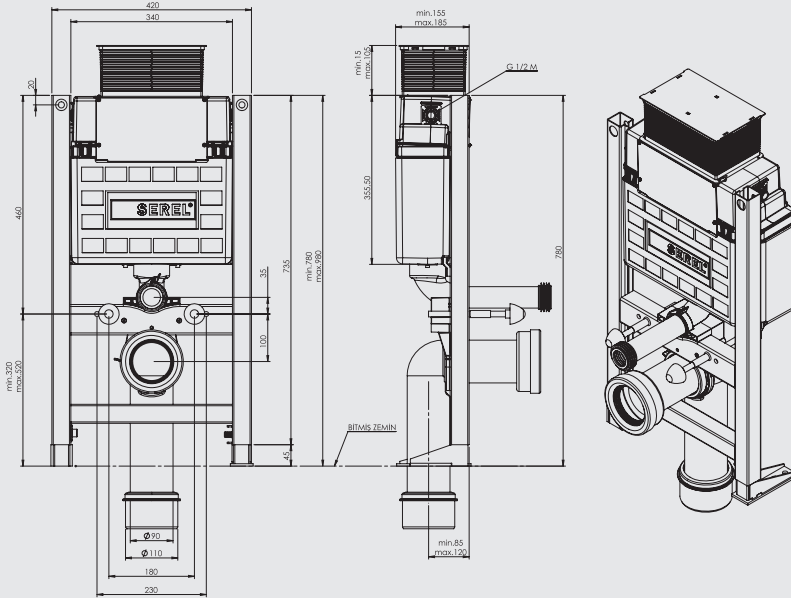

ASMA KLOZET İÇİN YERE HIZLI MONTAJ SET

ÜRÜN	ÜRÜN KODU	ÜRÜN ADI	KUMANDA PANELİ	LİSTE FİYATI ₺
PRO	T065114	ASMA KLOZET İÇİN YERE HIZLI MONTAJ SET - Alçıpan duvara uygun kullanım, özel profil sistemi - Üstten veya önden kumanda paneli uygulama - Özel tasarımıyla alçak duvarlar (pencere altı, dolap vb.) için montaj olanağı sağlar 78 cm. yükseklik, 15,5 cm kalınlık - Universal pis su çıkışı	Panelsiz	1.303
	YUVARLAK PANELLİ			
	T065114B40		Beyaz	1.395
	T065114BK40		Parmak İzi Bırakmayan	1.412
	T065114MK40		Mat Krom Metal Kaplama	1.451
T065114PK40	Parlak Krom Metal Kaplama	1.451