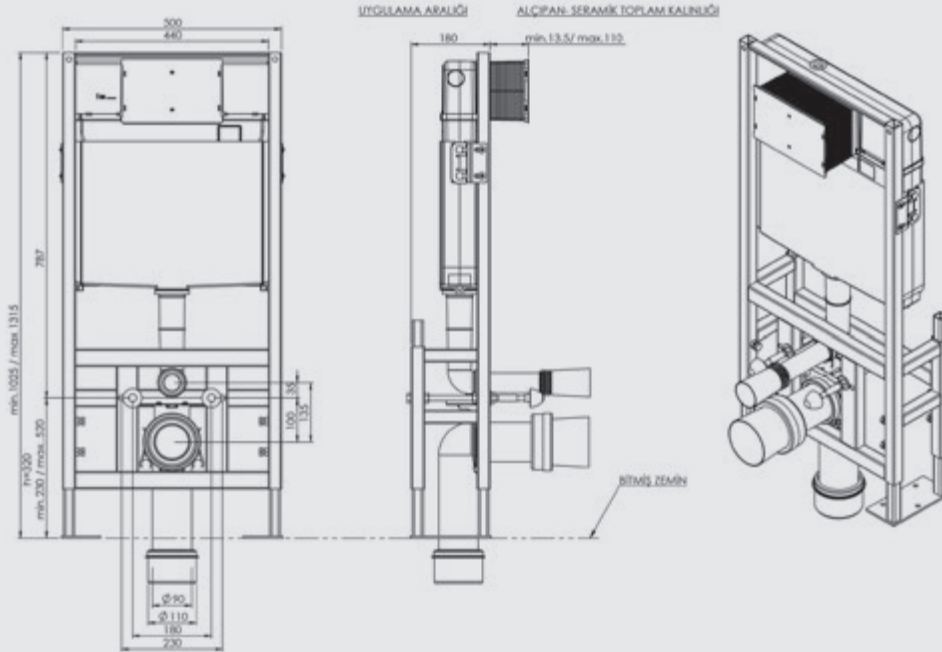

ALÇIPAN DUVAR İÇİN YERE HIZLI MONTAJ SET

ÜRÜN	ÜRÜN KODU	ÜRÜN ADI	KUMANDA PANELİ	LİSTE FİYATI ₺
SMOOTH	T022114		Panelsiz	931
	YUVARLAK PANELLİ			
	T022114B40	ALÇIPAN DUVAR İÇİN YERE HIZLI MONTAJ SET	Beyaz	1.023
	T022114BK40		Parmak İzi Bırakmayan	1.040
	T022114MK40		Mat Krom Metal Kaplama	1.079
	T022114PK40		Parlak Krom Metal Kaplama	1.079
	DİKDÖRTGEN PANELLİ			
	T022114B67	ALÇIPAN DUVAR İÇİN YERE HIZLI MONTAJ SET	Beyaz	1.023
	T022114BK67		Parmak İzi Bırakmayan	1.040
	T022114PK67		Parlak Krom Metal Kaplama	1.079
		- Alçıpan duvara uygun kullanım. 18 cm. kalınlık. Universal pis su çıkışı 3 - 6 Lt. çift kademeli boşaltma sistemi - Darbeye ve soğuğa karşı dayanıklı gövde. - Contalar hariç 5 yıl garanti.