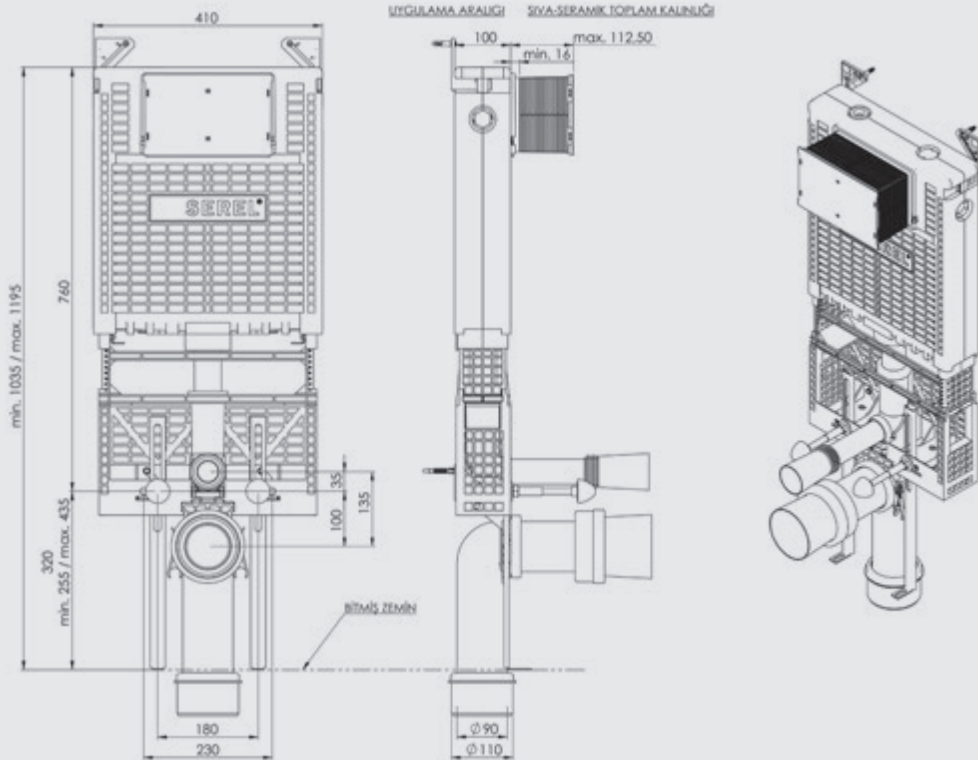

ASMA KLOZET İÇİN METAL AYAKLI SET-FIX SİSTEM

ÜRÜN	ÜRÜN KODU	ÜRÜN ADI	KUMANDA PANELİ	LİSTE FİYATI ₺
EASY	T040111	ASMA KLOZET İÇİN METAL AYAKLI SET-FIX SİSTEM	Panelsiz	470
	YUVARLAK PANELLİ			
	T040111B57		Beyaz	562
	T040111BK57		Parmak İzi Bırakmayan	579
	T040111MK57		Mat Krom Metal Kaplama	618
	T040111PK57	Parlak Krom Metal Kaplama	618	
	DİKDÖRTGEN PANELLİ			
	T040111B58	ASMA KLOZET İÇİN METAL AYAKLI SET-FIX SİSTEM	Beyaz	562
	T040111BK58	Parmak İzi Bırakmayan	579	
	T040111MK58	Mat Krom Metal Kaplama	618	
T040111PK58	Parlak Krom Metal Kaplama	618		
		- Tuğla, Bims, Ytong duvara uygun kullanım. 10 cm. kalınlık 3 - 6 Lt. çift kademeli boşaltma sistemi - Darbeye ve soğuğa karşı dayanıklı gövde. - Contalar hariç 5 yıl garanti.		

• Katalogda yer alan resimler bilgi içindir. ELMOR Tesisat Malzemesi Tic. A.Ş. mamul fiyat ve görünüş detaylarında değişiklik yapma hakkına sahiptir.