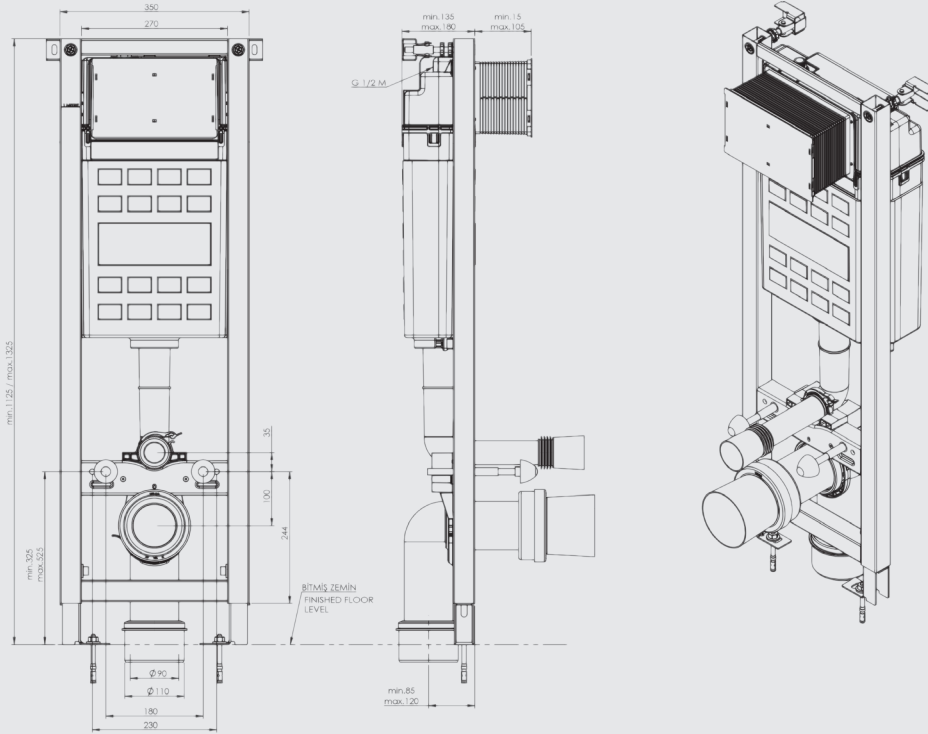

ASMA KLOZET İÇİN YERE HIZLI MONTAJ SET

ÜRÜN	ÜRÜN KODU	ÜRÜN ADI	KUMANDA PANELİ	LİSTE FİYATI ₺
PRO 35	T075113	ASMA KLOZET İÇİN YERE HIZLI MONTAJ SET - Alçıpan duvara uygun kullanım, özel profil sistemi - Özel tasarımıyla dar alan ve köşeler için montaj olanağı sağlar 35 cm genişlik, 13,5 cm kalınlık - Universal pis su çıkışı	Panelsiz	1.045
	YUVARLAK PANELLİ			
	T075113B40		Beyaz	1.137
	T075113BK40		Parmak İzi Bırakmayan	1.154
	T075113MK40		Mat Krom Metal Kaplama	1.193
T075113PK40	Parlak Krom Metal Kaplama	1.193		

• Katalogta yer alan resimler bilgi içindir. ELMOR Tesisat Malzemesi Tic. A.Ş. mamul fiyat ve görünüş detaylarında değişiklik yapma hakkına sahiptir.