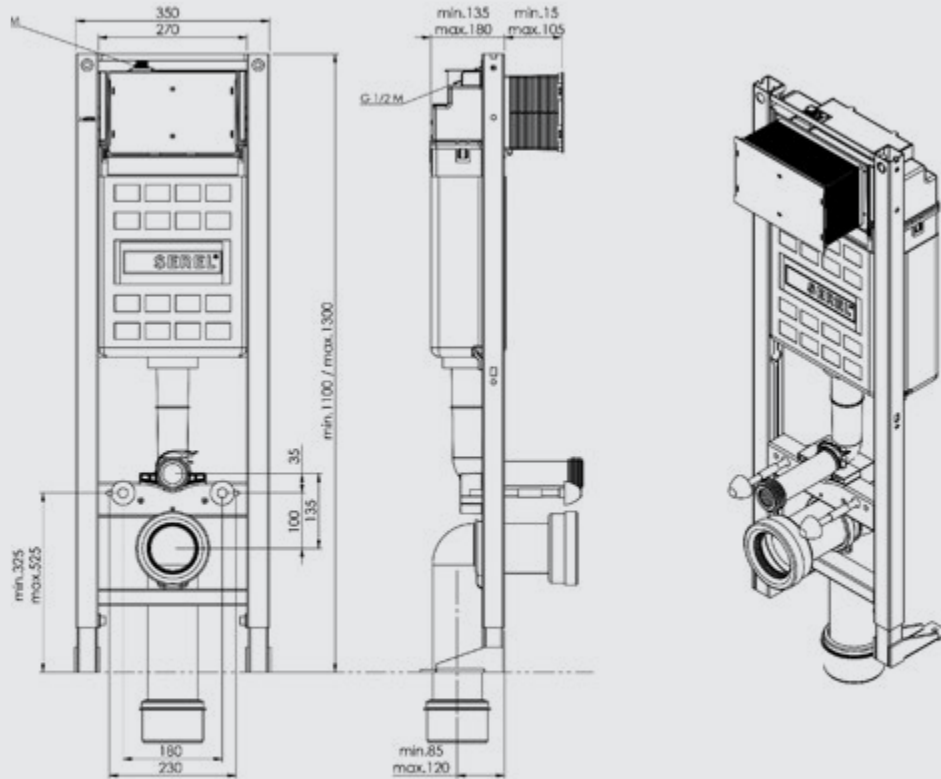

ASMA KLOZET İÇİN YERE HIZLI MONTAJ SET

ÜRÜN	ÜRÜN KODU	ÜRÜN ADI	KUMANDA PANELİ	LİSTE FİYATI ₺
PRO 35	T075114	ASMA KLOZET İÇİN YERE HIZLI MONTAJ SET - Alçıpan duvara uygun kullanım, özel profil sistemi - Özel tasarımıyla dar alan ve köşeler için montaj olanağı sağlar 35 cm genişlik, 13,5 cm kalınlık - Universal pis su çıkışı	Panelsiz	1.168
	YUVARLAK PANELLİ			
	T075114B40		Beyaz	1.260
	T075114BK40		Parmak İzi Bırakmayan	1.277
	T075114MK40		Mat Krom Metal Kaplama	1.316
T075114PK40	Parlak Krom Metal Kaplama	1.316