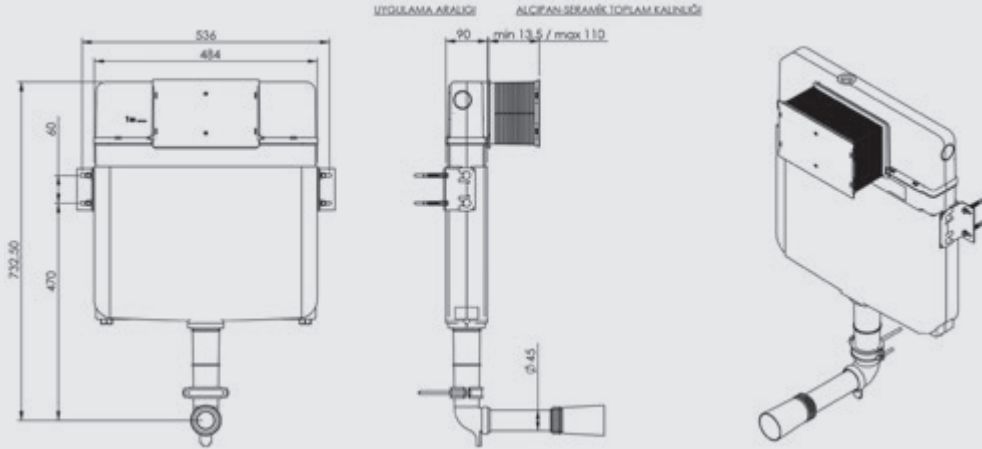

DUVARA TAM DAYALI KLOZET İÇİN SET

ÜRÜN	ÜRÜN KODU	ÜRÜN ADI	KUMANDA PANELİ	LİSTE FİYATI ₺
SMOOTH	T020130	DUVARA TAM DAYALI KLOZET İÇİN SET	Panelsiz	421
	YUVARLAK PANELLİ			
	T020130B40		Beyaz	513
	T020130BK40		Parmak İzi Bırakmayan	530
	T020130MK40		Mat Krom Metal Kaplama	569
	T020130PK40	Parlak Krom Metal Kaplama	569	
	DİKDÖRTGEN PANELLİ			
	T020130B67	DUVARA TAM DAYALI KLOZET İÇİN SET	Beyaz	513
	T020130BK67	Parmak İzi Bırakmayan	530	
	T020130PK67	Parlak Krom Metal Kaplama	569	
		• 80 mm kalınlık (izolasyon straforuyla beraber 85 mm kalınlık) • 3 - 6 Lt. çift kademeli boşaltma sistemi • Darbeye ve soğuğa karşı dayanıklı gövde. • Contalar hariç 5 yıl garanti.