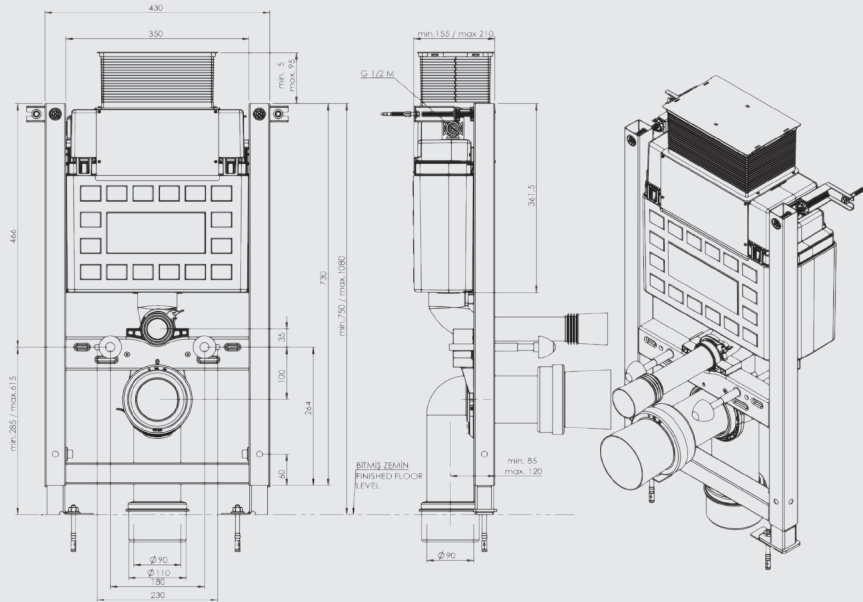

ASMA KLOZET İÇİN YERE HIZLI MONTAJ SET

ÜRÜN	ÜRÜN KODU	ÜRÜN ADI	KUMANDA PANELİ	LİSTE FİYATI ₺
PRO	T065113		Panelsiz	1.174
	YUVARLAK PANELLİ			
	T065113B40	ASMA KLOZET İÇİN YERE HIZLI MONTAJ SET	Beyaz	1.266
	T065113BK40		Parmak İzi Bırakmayan	1.283
	T065113MK40		Mat Krom Metal Kaplama	1.322
T065113PK40			Parlak Krom Metal Kaplama	1.322
		- Alçıpan duvara uygun kullanım, özel profil sistemi - Üstten veya önden kumanda paneli uygulama - Özel tasarımıyla alçak duvarlar (pencere altı, dolap vb.) için montaj olanağı sağlar 78 cm. yükseklik, 15,5 cm kalınlık - Universal pis su çıkışı