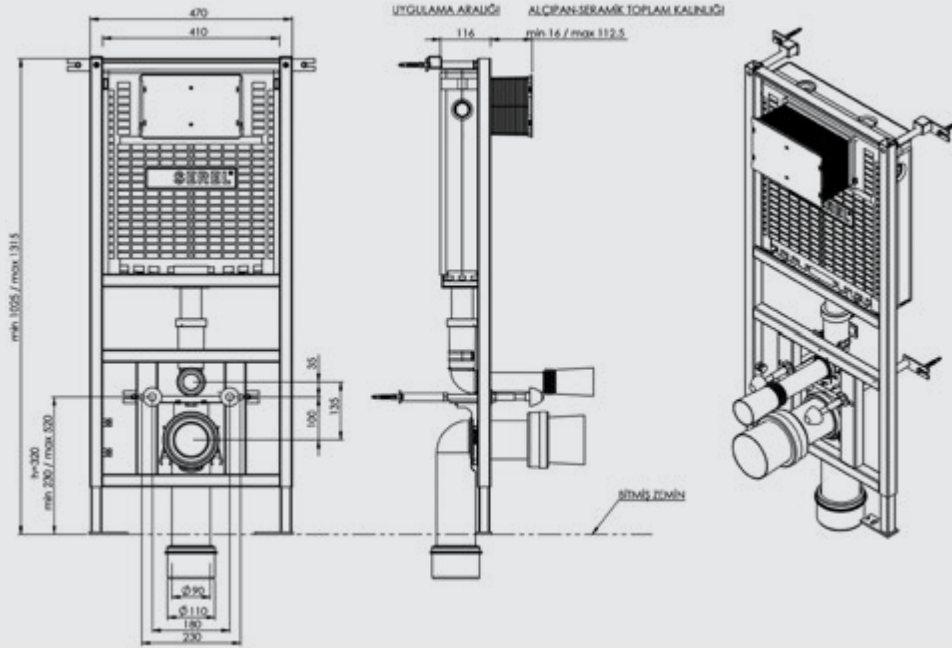

ASMA KLOZET İÇİN DUVAR ÖNÜ HIZLI MONTAJ SET - BLOCK SİSTEM

ÜRÜN	ÜRÜN KODU	ÜRÜN ADI	KUMANDA PANELİ	LİSTE FİYATI ₺
EASY	T042113	ASMA KLOZET İÇİN DUVAR ÖNÜ HIZLI MONTAJ SET BLOCK SİSTEM	Panelsiz	878
	YUVARLAK PANELLİ			
	T042113B57		Beyaz	970
	T042113BK57		Parmak İzi Brakmayan	987
	T042113MK57		Mat Krom Metal Kaplama	1.026
	T042113PK57	Parlak Krom Metal Kaplama	1.026	
	DİKDÖRTGEN PANELLİ			
	T042113B58	ASMA KLOZET İÇİN DUVAR ÖNÜ HIZLI MONTAJ SET BLOCK SİSTEM	Beyaz	970
	T042113BK58	Parmak İzi Brakmayan	987	
	T042113MK58	Mat Krom Metal Kaplama	1.026	
T042113PK58	Parlak Krom Metal Kaplama	1.026		

- Alçıpan duvara uygun kullanım.
- 12 cm. kalınlık. Universal pis su çıkışı.
- 3 - 6 Lt. çift kademeli boşaltma sistemi
- Darbeye ve soğuğa karşı dayanıklı gövde.
- Contalar hariç 5 yıl garanti.

• Katalogda yer alan resimler bilgi içindir. ELMOR Tesisat Malzemesi Tic. A.Ş. mamul fiyat ve görünüş detaylarında değişiklik yapma hakkına sahiptir.