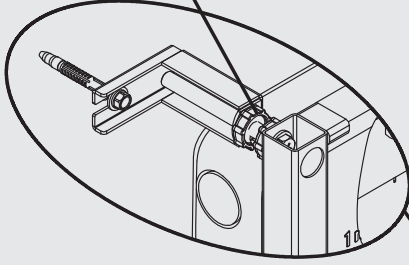

## SMOOTH ALÇIPAN

PLASTİK  
SOMUN

MESAFE AYARLI MONTAJ BRAKETİ  
ALÇIPAN YA DA MDF LEVHANIN  
DÜZ BİR ŞEKİLDE MONTAJINI  
SAĞLAR.

DOLDURMA GRUBU 0,3-16 BAR  
ARASINDA ÇALIŞABİLİR.SES SINIFI  
1.SINIFTIR.KENDİ KENDİNE  
TEMİZLEME MEKANİZMASI  
MEVCUTTUR.