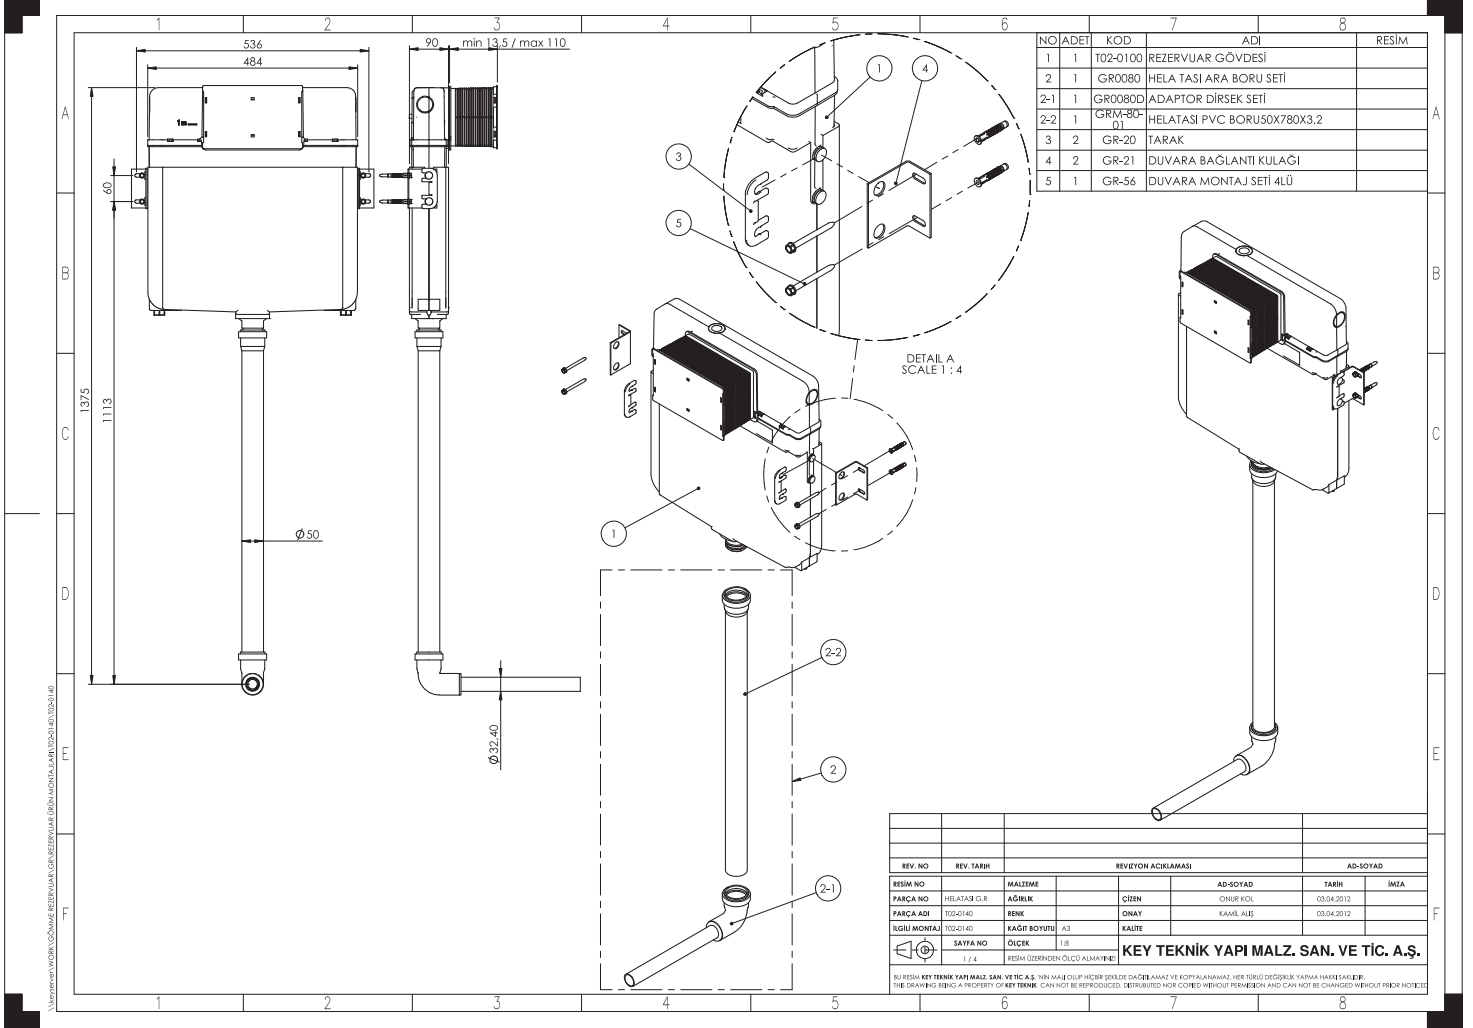

ÖZELLİKLER

HELATAŞI GÖMME REZERVUAR