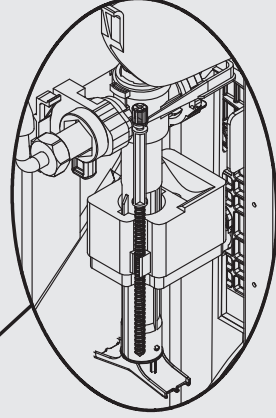

## SMOOTH ALÇIPAN

PLASTİK  
SOMUN

MESAFE AYARLI MONTAJ BRAKETİ  
ALÇIPAN YA DA MDF LEVHANIN  
DÜZ BİR ŞEKİLDE MONTAJINI  
SAĞLAR.

DOLDURMA GRUBU 0,3-16 BAR  
ARASINDA ÇALIŞABİLİR.SES SINIFI  
1.SINIFTIR.KENDİ KENDİNE  
TEMİZLEME MEKANİZMASI  
MEVCUTTUR.