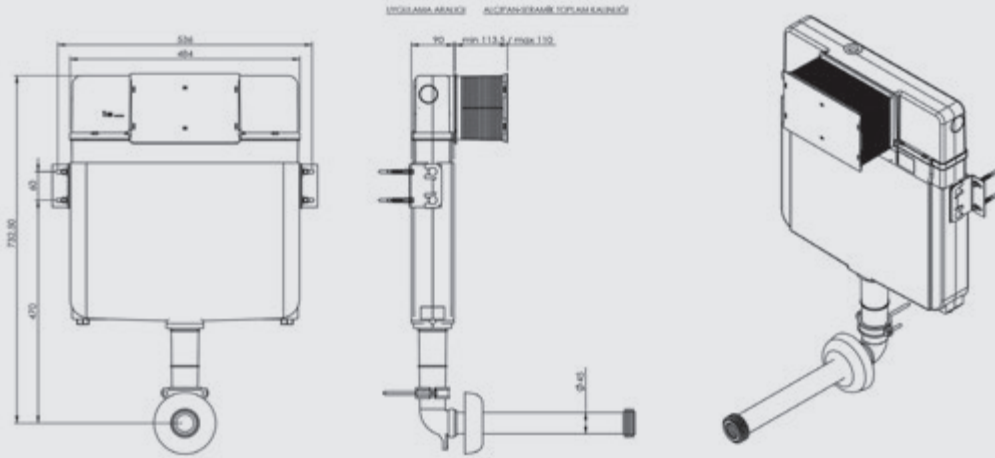

TEK VE ÇOCUK KLOZETİ İÇİN SET

ÜRÜN	ÜRÜN KODU	ÜRÜN ADI	KUMANDA PANELİ	LİSTE FİYATI ₺
SMOOTH	T020120	TEK VE ÇOCUK KLOZETİ İÇİN SET	Panelsiz	421
	YUVARLAK PANELLİ			
	T020120B40		Beyaz	513
	T020120BK40		Parmak İzi Brakmayan	530
	T020120MK40		Mat Krom Metal Kaplama	569
	T020120PK40	Parlak Krom Metal Kaplama	569	
	DİKDÖRTGEN PANELLİ	TEK VE ÇOCUK KLOZETİ İÇİN SET		
	T020120B67		Beyaz	513
	T020120BK67		Parmak İzi Brakmayan	530
	T020120PK67		Parlak Krom Metal Kaplama	569
		• 80 mm kalınlık (izolasyon straforuyla beraber 85 mm kalınlık) • 3 - 6 Lt. çift kademeli boşaltma sistemi • Darbeye ve soğuğa karşı dayanıklı gövde. • Contalar hariç 5 yıl garanti.		

• Katalogda yer alan resimler bilgi içindir. ELMOR Tesisat Malzemesi Tic. A.Ş. mamul fiyat ve görünüş detaylarında değişiklik yapma hakkına sahiptir.