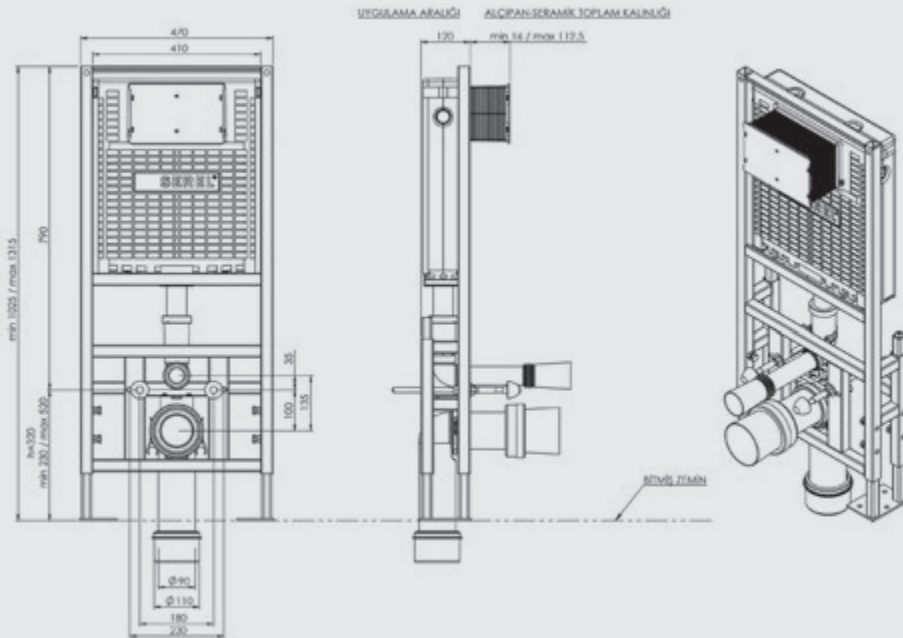

ALÇIPAN DUVAR İÇİN YERE HIZLI MONTAJ SET DİK PİS SU ÇIKIŞLI

ÜRÜN	ÜRÜN KODU	ÜRÜN ADI	KUMANDA PANELİ	LİSTE FİYATI ₺
EASY	T042117		Panelsiz	931
	YUVARLAK PANELLİ			
	T042117B57	ALÇIPAN DUVAR İÇİN YERE HIZLI MONTAJ SET DİK PİS SU ÇIKIŞLI	Beyaz	1.023
	T042117BK57		Parmak İzi Bırakmayan	1.040
	T042117MK57		Mat Krom Metal Kaplama	1.079
	T042117PK57		Parlak Krom Metal Kaplama	1.079
	DİKDÖRTGEN PANELLİ			
	T042117B58	ALÇIPAN DUVAR İÇİN YERE HIZLI MONTAJ SET DİK PİS SU ÇIKIŞLI	Beyaz	1.023
	T042117BK58		Parmak İzi Bırakmayan	1.040
	T042117MK58		Mat Krom Metal Kaplama	1.079
T042117PK58		Parlak Krom Metal Kaplama	1.079	
		- Alçıpan duvara uygun kullanım. 12 cm kalınlık, Dik pis su çıkışı. 3 - 6 Lt. çift kademeli boşaltma sistemi - Darbeye ve soğuğa karşı dayanıklı gövde. - Contalar hariç 5 yıl garanti.