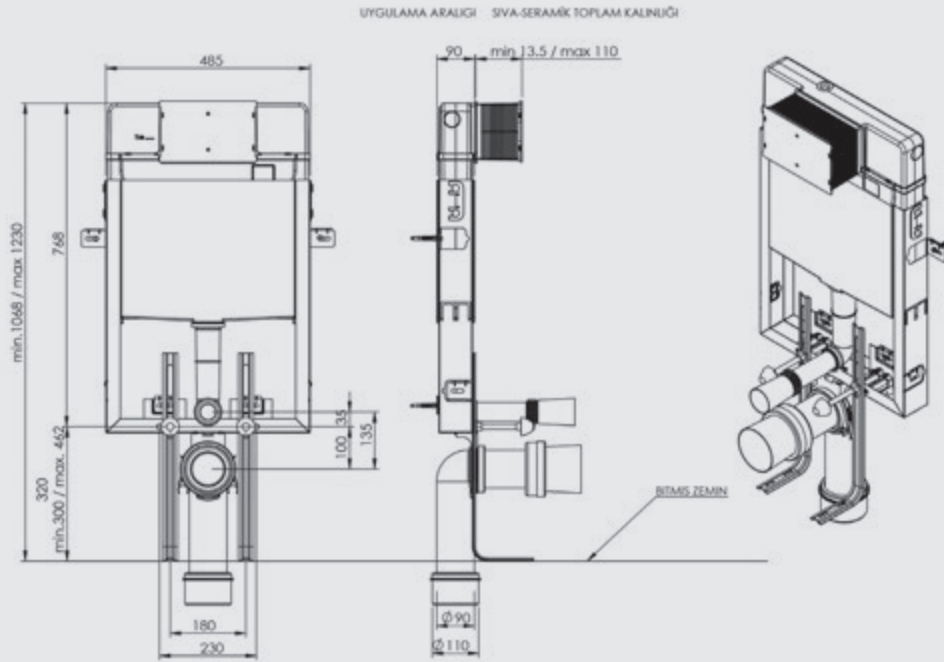

ASMA KLOZET İÇİN METAL AYAKLI SET-FIX SİSTEM

ÜRÜN	ÜRÜN KODU	ÜRÜN ADI	KUMANDA PANELİ	LİSTE FİYATI ₺
SMOOTH	T020111		Panelsiz	519
	YUVARLAK PANELLİ			
	T020111B40	ASMA KLOZET İÇİN METAL AYAKLI SET-FIX SİSTEM	Beyaz	611
	T020111BK40		Parmak İzi Bırakmayan	628
	T020111MK40		Mat Krom Metal Kaplama	667
	T020111PK40		Parlak Krom Metal Kaplama	667
	DİKDÖRTGEN PANELLİ			
	T020111B67	ASMA KLOZET İÇİN METAL AYAKLI SET-FIX SİSTEM	Beyaz	611
	T020111BK67		Parmak İzi Bırakmayan	628
	T020111PK67		Parlak Krom Metal Kaplama	667
		- Tuğla, bims, ytong duvara uygun kullanım. 8 cm. kalınlığında galvaniz çerçeve (izolasyon straforuyla beraber 8,5 cm kalınlık) 3 - 6 Lt. çift kademeli boşaltma sistemi - Darbeye ve soğuğa karşı dayanıklı gövde. - Contalar hariç 5 yıl garanti.		

• Katalogda yer alan resimler bilgi içindir. ELMOR Tesisat Malzemesi Tic. A.Ş. mamul fiyat ve görünüş detaylarında değişiklik yapma hakkına sahiptir.