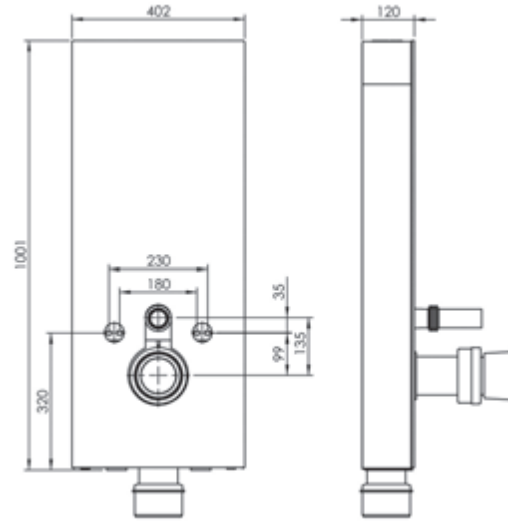

GLASSBOX

ÜRÜN	ÜRÜN KODU	ÜRÜN ADI	LİSTE FİYATI ₺
	T03C113S	SİYAH CAM	2.883
	T03C113B	BEYAZ CAM	2.883
	T03C130S	SİYAH CAM	2.544
	T03C130B	BEYAZ CAM	2.544

ASMA KLOZETLER İLE UYUMLUDUR

DUVARA TAM DAYALI KLOZETLER İLE UYUMLUDUR