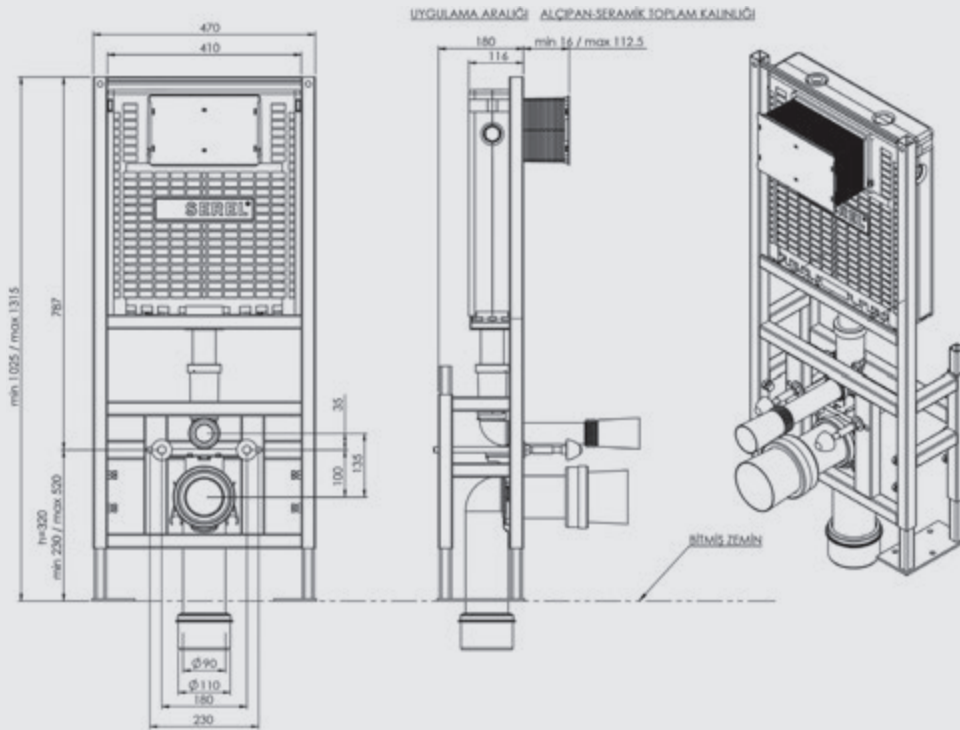

ALÇIPAN DUVAR İÇİN YERE HIZLI MONTAJ SET

ÜRÜN	ÜRÜN KODU	ÜRÜN ADI	KUMANDA PANELİ	LİSTE FİYATI ₺
EASY	T042114	ALÇIPAN DUVAR İÇİN YERE HIZLI MONTAJ SET	Panelsiz	931
	YUVARLAK PANELLİ			
	T042114B57		Beyaz	1.023
	T042114BK57		Parmak İzi Brakmayan	1.040
	T042114MK57		Mat Krom Metal Kaplama	1.079
	T042114PK57	Parlak Krom Metal Kaplama	1.079	
	DIKDÖRTGEN PANELLİ			
	T042114B58	ALÇIPAN DUVAR İÇİN YERE HIZLI MONTAJ SET	Beyaz	1.023
	T042114BK58	Parmak İzi Brakmayan	1.040	
	T042114MK58	Mat Krom Metal Kaplama	1.079	
T042114PK58	Parlak Krom Metal Kaplama	1.079		

- Alçıpan duvara uygun kullanım.
- 18 cm. kalınlık. Universal pis su çıkışı.
- 3 - 6 Lt. çift kademeli boşaltma sistemi
- Darbeye ve soğuğa karşı dayanıklı gövde.
- Contalar hariç 5 yıl garanti.