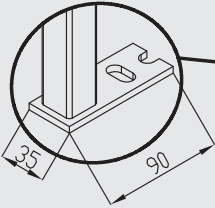

ÖZELLİKLER

SMOOTH ALÇIPAN

PLASTİK
SOMUN

MESAFE AYARLI MONTAJ BRAKETİ
ALÇIPAN YA DA MDF LEVHANIN
DÜZ BİR ŞEKİLDE MONTAJINI
SAĞLAR.

DOLDURMA GRUBU 0,3-16 BAR
ARASINDA ÇALIŞABİLİR.SES SINIFI
1.SINIFTIR.KENDİ KENDİNE
TEMİZLEME MEKANİZMASI
MEVCUTTUR.

3-6 LT KADEMELİ BOŞALTIMA
GRUBU. DEĞİŞİK HACİMLER
İÇİN AYARLANABİLİR.

MONTAJ AYAKLARI,YERE KOYULAN
ALÇIPANIN U PROFİLLERİNİN İÇİNE
SİĞABİLİR ŞEKİLDEDİR.

TEMİZ SU DİRSEK
KELEPÇESİ

SAPLAMANIN KOLAY MONTAJI VE
DEĞİŞTİRİLEBİLİRLİĞİ İÇİN YARIKLI
SAPLAMA KULLANIMI