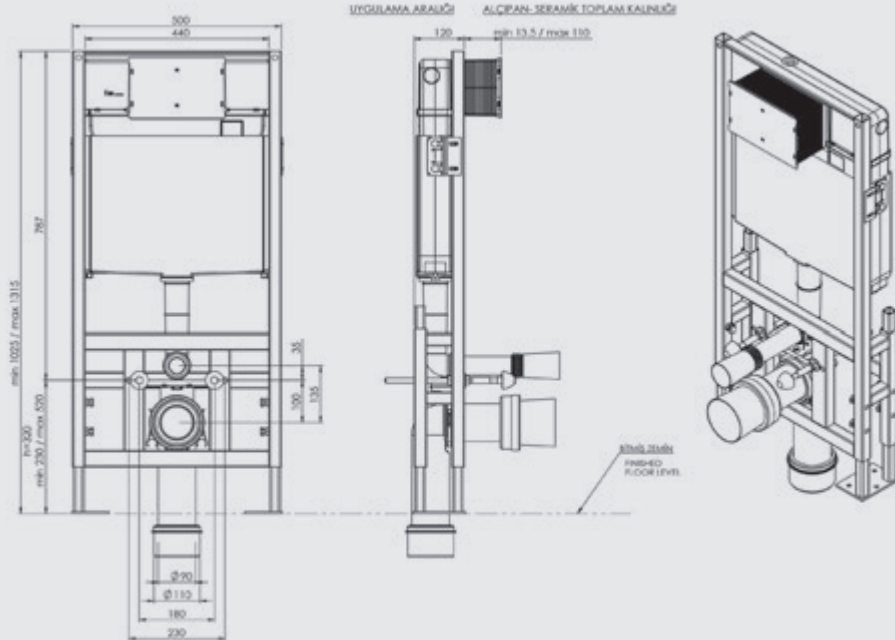

ALÇIPAN DUVAR İÇİN YERE HIZLI MONTAJ SET DİK PİS SU ÇIKIŞLI

ÜRÜN	ÜRÜN KODU	ÜRÜN ADI	KUMANDA PANELİ	LİSTE FİYATI ₺
SMOOTH	T022117		Panelsiz	931
	YUVARLAK PANELLİ			
	T022117B40	ALÇIPAN DUVAR İÇİN YERE HIZLI MONTAJ SET DİK PİS SU ÇIKIŞLI	Beyaz	1.023
	T022117BK40		Parmak İzi Bırakmayan	1.040
	T022117MK40		Mat Krom Metal Kaplama	1.079
	T022117PK40		Parlak Krom Metal Kaplama	1.079
	DİKDÖRTGEN PANELLİ			
	T022117B67	ALÇIPAN DUVAR İÇİN YERE HIZLI MONTAJ SET DİK PİS SU ÇIKIŞLI	Beyaz	1.023
	T022117BK67		Parmak İzi Bırakmayan	1.040
	T022117PK67		Parlak Krom Metal Kaplama	1.079
		- Alçıpan duvara uygun kullanım. 12 cm kalınlık. Dik pis su çıkışı. 3 - 6 Lt. çift kademeli boşaltma sistemi - Darbeye ve soğuğa karşı dayanıklı gövde. - Contalar hariç 5 yıl garanti.		

• Katalogda yer alan resimler bilgi içindir. ELMOR Tesisat Malzemesi Tic. A.Ş. mamul fiyat ve görünüş detaylarında değişiklik yapma hakkına sahiptir.