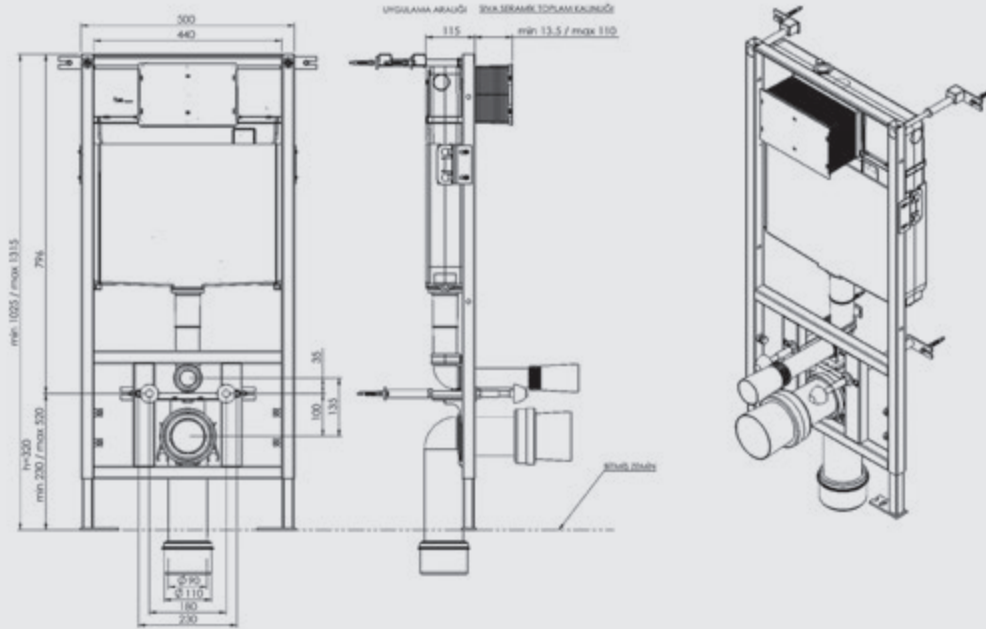

ASMA KLOZET İÇİN DUVAR ÖNÜ HIZLI MONTAJ SET-BLOCK SİSTEM

ÜRÜN	ÜRÜN KODU	ÜRÜN ADI	KUMANDA PANELİ	LİSTE FİYATI ₺	
SMOOTH	T022113	ASMA KLOZET İÇİN DUVAR ÖNÜ HIZLI MONTAJ SET-BLOCK SİSTEM	Panelsiz	878	
	YUVARLAK PANELLİ		T022113B40	Beyaz	970
	T022113BK40		Parmak İzi Bırakmayan	987	
	T022113MK40		Mat Krom Metal Kaplama	1.026	
	T022113PK40		Parlak Krom Metal Kaplama	1.026	
	DİKDÖRTGEN PANELLİ		T022113B67	Beyaz	970
	T022113BK67		Parmak İzi Bırakmayan	987	
	T022113PK67		Parlak Krom Metal Kaplama	1.026	
	• Arkası tuğla önü alçıpan duvara uygun kullanım. • Min. 12 cm - Max 18 cm. kalınlık. Universal pis su çıkışı. • 3 - 6 Lt. çift kademeli boşaltma sistemi • Darbeye ve soğuğa karşı dayanıklı gövde. • Contalar hariç 5 yıl garanti.				

• Katalogda yer alan resimler bilgi içindir. ELMOR Tesisat Malzemesi Tic. A.Ş. mamul fiyat ve görünüş detaylarında değişiklik yapma hakkına sahiptir.