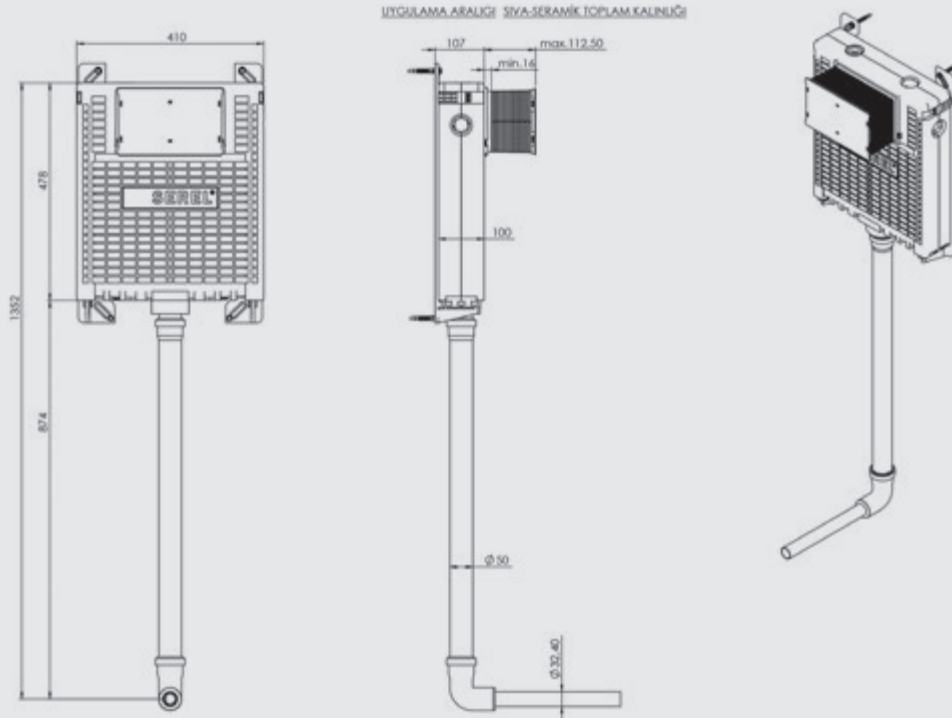

HELATAŞI İÇİN SET - BASIC SİSTEM

ÜRÜN	ÜRÜN KODU	ÜRÜN ADI	KUMANDA PANELİ	LİSTE FİYATI ₺
EASY	T040140		Panelsiz	411
	YUVARLAK PANELLİ			
	T040140B57	HELATAŞI İÇİN SET - BASIC SİSTEM	Beyaz	503
	T040140BK57		Parmak İzi Bırakmayan	520
	T040140MK57		Mat Krom Metal Kaplama	559
	T040140PK57		Parlak Krom Metal Kaplama	559
	DİKDÖRTGEN PANELLİ			
	T040140B58	HELATAŞI İÇİN SET - BASIC SİSTEM	Beyaz	503
	T040140BK58		Parmak İzi Bırakmayan	520
	T040140MK58		Mat Krom Metal Kaplama	559
T040140PK58		Parlak Krom Metal Kaplama	559	
		• 10 cm. kalınlık • 3 - 6 Lt. çift kademeli boşaltma sistemi • Darbeye ve soğuğa karşı dayanıklı gövde. • Contalar hariç 5 yıl garanti.		

• Katalogda yer alan resimler bilgi içindir. ELMOR Tesisat Malzemesi Tic. A.Ş. mamul fiyat ve görünüş detaylarında değişiklik yapma hakkına sahiptir.