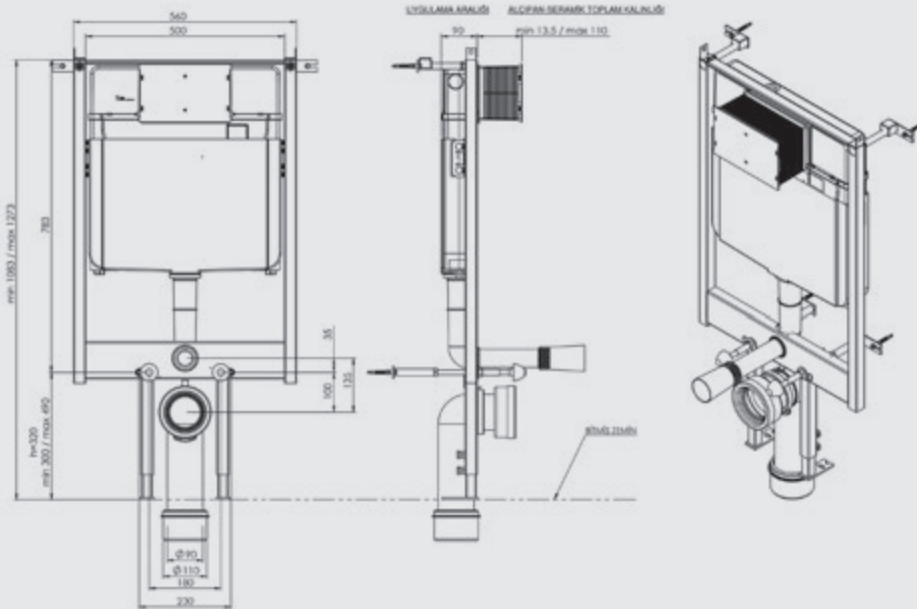

ASMA KLOZET İÇİN DUVAR ÖNÜ HIZLI MONTAJ SET-BLOCK SİSTEM DİK PİS SU ÇIKIŞLI

ÜRÜN	ÜRÜN KODU	ÜRÜN ADI	KUMANDA PANELİ	LİSTE FİYATI ₺
SMOOTH	T022116		Panelsiz	878
	YUVARLAK PANELLİ			
	T022116B40	ASMA KLOZET İÇİN DUVAR ÖNÜ HIZLI MONTAJ SET-BLOCK SİSTEM DİK PİS SU ÇIKIŞLI	Beyaz	970
	T022116BK40		Parmak İzi Brakmayan	987
	T022116MK40		Mat Krom Metal Kaplama	1.026
	T022116PK40		Parlak Krom Metal Kaplama	1.026
	DİKDÖRTGEN PANELLİ			
	T022116B67	ASMA KLOZET İÇİN DUVAR ÖNÜ HIZLI MONTAJ SET-BLOCK SİSTEM DİK PİS SU ÇIKIŞLI	Beyaz	970
	T022116BK67		Parmak İzi Brakmayan	987
	T022116PK67		Parlak Krom Metal Kaplama	1.026
		• Arkası tuğla önü alçıpan duvara uygun kullanım. • 9 cm. kalınlık Dik pis su çıkışı • 3 - 6 Lt. çift kademeli boşaltma sistemi • Darbeye ve soğuğa karşı dayanıklı gövde. • Contalar hariç 5 yıl garanti.