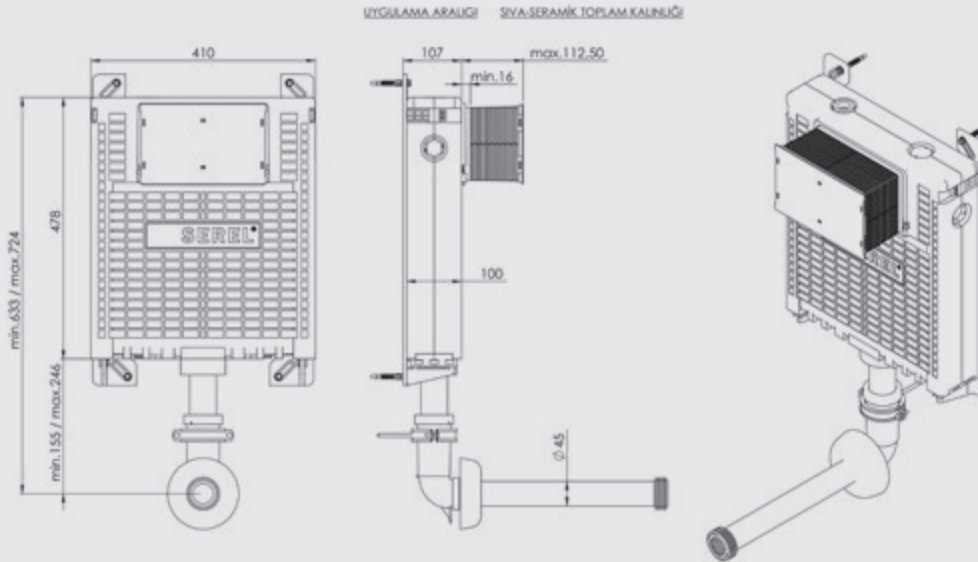

TEK VE ÇOCUK KLOZETİ İÇİN SET

ÜRÜN	ÜRÜN KODU	ÜRÜN ADI	KUMANDA PANELİ	LİSTE FİYATI ₺
EASY	T040120	TEK VE ÇOCUK KLOZETİ İÇİN SET	Panelsiz	411
	YUVARLAK PANELLİ			
	T040120B57		Beyaz	503
	T040120BK57		Parmak İzi Bırakmayan	520
	T040120MK57		Mat Krom Metal Kaplama	559
	T040120PK57	Parlak Krom Metal Kaplama	559	
	DİKDÖRTGEN PANELLİ	TEK VE ÇOCUK KLOZETİ İÇİN SET		
	T040120B58		Beyaz	503
	T040120BK58		Parmak İzi Bırakmayan	520
	T040120MK58		Mat Krom Metal Kaplama	559
T040120PK58	Parlak Krom Metal Kaplama		559	
		• 10 cm, kalınlık • 3 - 6 Lt. çift kademeli boşaltma sistemi • Darbeye ve soğuğa karşı dayanıklı gövde. • Contalar hariç 5 yıl garanti.