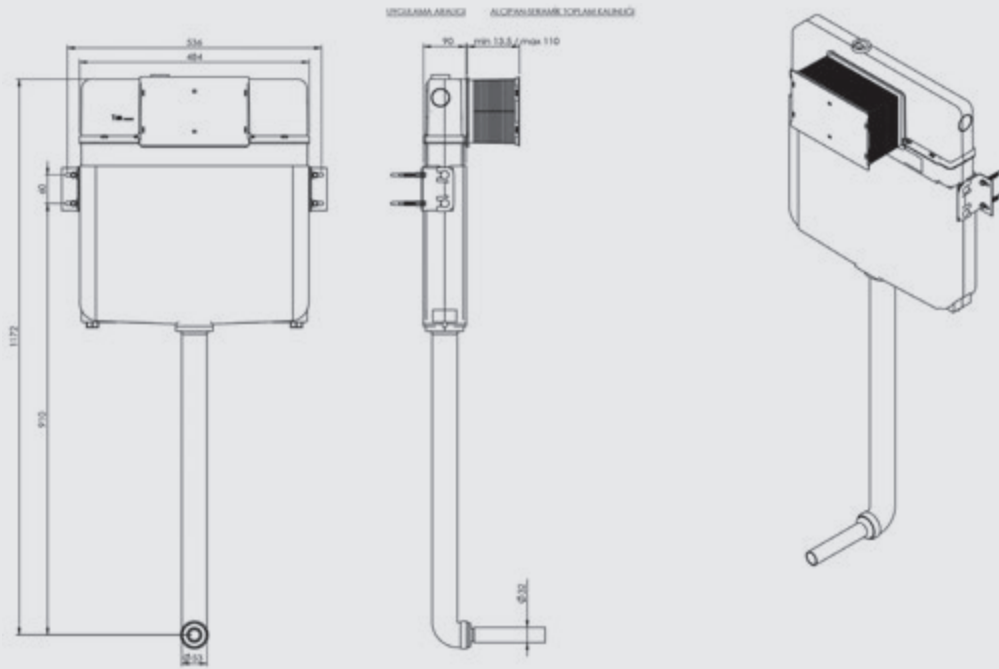

HELATAŞI İÇİN SET BASIC SİSTEM

ÜRÜN	ÜRÜN KODU	ÜRÜN ADI	KUMANDA PANELİ	LİSTE FİYATI ₺
SMOOTH	T020140	HELATAŞI İÇİN SET - BASIC SİSTEM	Panelsiz	421
	YUVARLAK PANELLİ			
	T020140B40		Beyaz	513
	T020140BK40		Parmak İzi Bırakmayan	530
	T020140MK40		Mat Krom Metal Kaplama	569
	T020140PK40	Parlak Krom Metal Kaplama	569	
	DİKDÖRTGEN PANELLİ			
	T020140B67	HELATAŞI İÇİN SET - BASIC SİSTEM	Beyaz	513
	T020140BK67	Parmak İzi Bırakmayan	530	
	T020140PK67	Parlak Krom Metal Kaplama	569	

- 80 mm kalınlık (izolasyon straforuyla beraber 85 mm kalınlık)
- 3 - 6 Lt. çift kademeli boşaltma sistemi
- Darbeye ve soğuğa karşı dayanıklı gövde.
- Contalar hariç 5 yıl garanti.