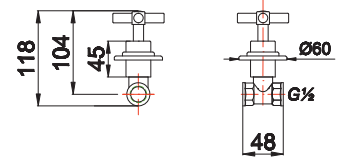

حنفية الحمام

₺ 300.00

Kod/Code: 112

İNTEGRA ANKASTRE STOP VALF

Integra Concealed Stop Valve

يد الحنفية إنتگرا صمام الإيقاف

₺ 76.00

Kod/Code: 113