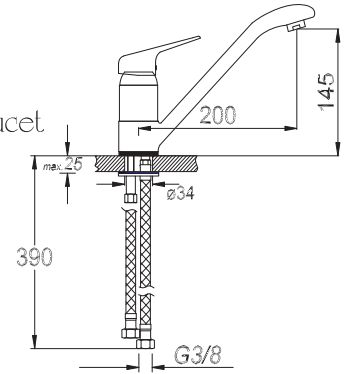

Kod/Code: 903

LAVABO BATARYASI
Single Lever Lavatory Faucet

حنفية حوض غسل الأيدي

₺ 200.00