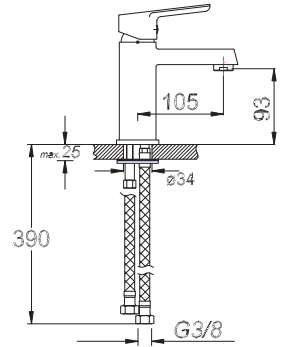

Kod/Code: 580

BANYO BATARYASI
Single Lever Bathroom Faucet

حنفية الحمام

₺ 320.00

Kod/Code: 581

LAVABO BATARYASI
Single Lever Lavatory Faucet

حنفية حوض غسل الأيدي

₺ 280.00

Kod/Code: 582

TEK GÖVDE EVİYE BATARYASI
Single Lever Kitchen Faucet

حنفية المطبخ برافعة واحدة

₺ 280.00