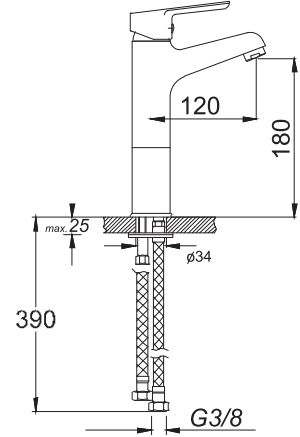

Kod/Code: 745

YÜKSEK LAVABO BATARYASI
High Lavatory Faucet

حنفية الحمام

₺ 360.00

10 Ø 35

Kod/Code: 743

ADLİKE EVİYE BATARYASI
Single Lever Kitchen Faucet

حنفية المطبخ برافعة واحدة

₺ 270.00

8 Ø 35