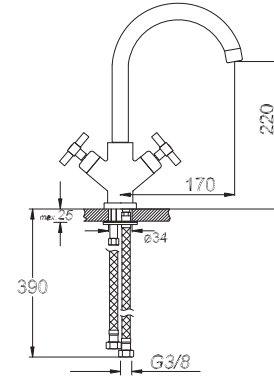

Kod/Code: 883

TEK GÖVDE EVİYE BATARYASI
Single Lever Kitchen Faucet

حنفية المطبخ برافعة واحدة

₺ 300.00