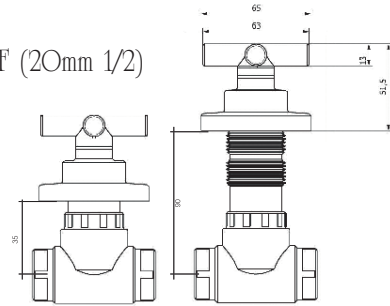

Kod/Code: 117

PLUS ANKASTRE STOP VALF (25mm 3/4)

Plus Concealed Stop Valve

يد الحنفية بيطة صمام الإيقاف

₺ 62.00