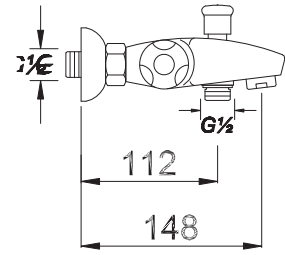

Kod/Code: 943

TERMOSTATİK DUŞ BATARYASI

Thermostat Shower Faucet

حنفية الدش المعدلة حراريا

₺ 500.00