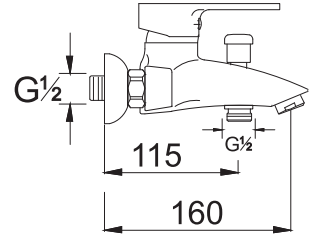

Kod/Code: 390

BANYO BATARYASI
Single Lever Bathroom Faucet

حنفية الحمام

₺ 340.00

Kod/Code: 391

LAVABO BATARYASI
Single Lever Lavatory Faucet

حنفية حوض غسيل الأيدي

₺ 260.00

Kod/Code: 392

TEK GÖVDE EVİYE BATARYASI
Single Lever Kitchen Faucet

حنفية المطبخ برافعة واحدة

₺ 240.00