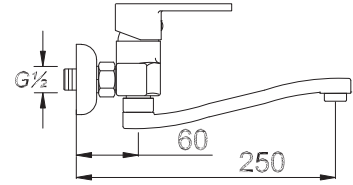

Kod/Code: 383

ADLİKE EVİYE BATARYASI
Single Lever Kitchen Faucet

حنفية المطبخ برافعة واحدة

₺ 270.00

8

Ø 35