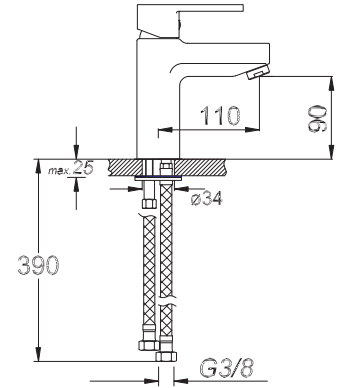

8

Ø 35

Kod/Code: 380

BANYO BATARYASI
Single Lever Bathroom Faucet
حنفية الحمام

₺ 290.00

Kod/Code: 381

LAVABO BATARYASI
Single Lever Lavatory Faucet
حنفية حوض غسيل الأيدي

₺ 230.00