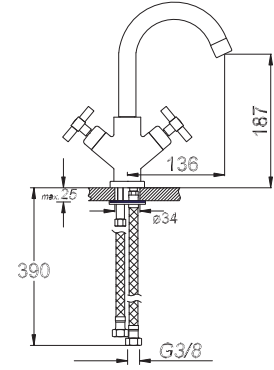

Kod/Code: 882

TEK GÖVDE EVİYE BATARYASI
Single Lever Kitchen Faucet

حنفية المطبخ برافعة واحدة

₺ 300.00