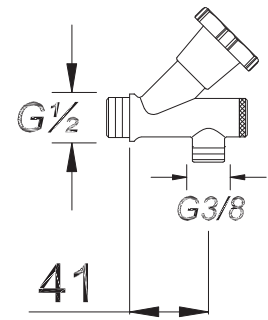

Kod/Code: 112

İNTEGRA ANKASTRE STOP VALF

Integra Concealed Stop Valve

يد الحنفية إنتگرا صمام الإيقاف

₺ 76.00

Kod/Code: 113

YONCA ANKASTRE STOP VALF

Yonca Concealed Stop Valve

يد الحنفية يونجا صمام الإيقاف

₺ 74.00

Kod/Code: 260

KROM KADAKLI TAHARAT MUSLUĞU

Chrome Caps Interval Tap

يد حنفية الكروم

₺ 19.00

Kod/Code: 261

FİLTRELİ ARA MUSLUK

Filter Interval Tap

يد الحنفية

₺ 28.00