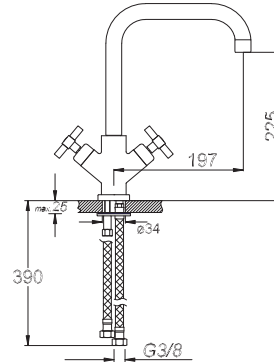

Kod/Code: 880

BANYO BATARYASI
Single Lever Bathroom Faucet

حنفية الحمام

₺ 325.00

Kod/Code: 881

SABİT BORULU LAVABO BATARYASI
Two Handle Lavatory Faucet

حنفية حوض غسل الأيدي ثابتة و بمقبضين

₺ 300.00

Kod/Code: 882

TEK GÖVDE EVİYE BATARYASI
Single Lever Kitchen Faucet

حنفية المطبخ برافعة واحدة

₺ 300.00

Kod/Code: 883

TEK GÖVDE EVİYE BATARYASI
Single Lever Kitchen Faucet

حنفية المطبخ برافعة واحدة

₺ 300.00