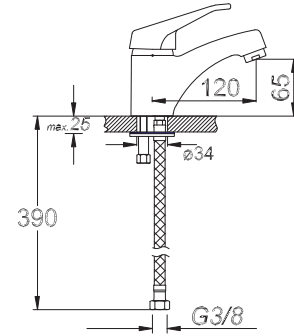

Kod/Code: 910

ROYAL TEK GÖVDE LAVABO BATARYASI (tek giriş)

Royal Single Lever Lavatory Faucet

روايل حنفية حوض غسيل الأيدي برافعة واحدة

₺ 195.00