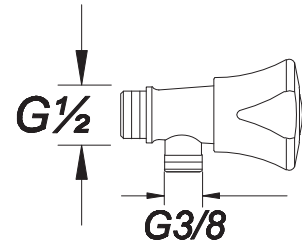

Kod/Code: 511

LAVELLA ARA MUSLUK

Lavella Interval Tap

يد الحنفية لاقبلا

₺ 38.00

Kod/Code: 711

YONCA ARA MUSLUK

Yonca Interval Tap