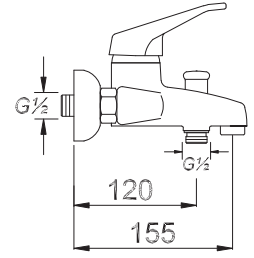

Kod/Code: 902

DÖNER EVİYE BATARYASI
Single Lever Mobile Kitchen Faucet

حنفية المطبخ المتحركة برافعة واحدة

₺ 300.00