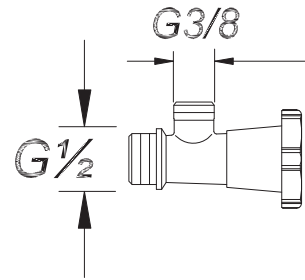

Kod/Code: 261

FİLTRELİ ARA MUSLUK

Filter Interval Tap

يد الحنفية

₺ 28.00