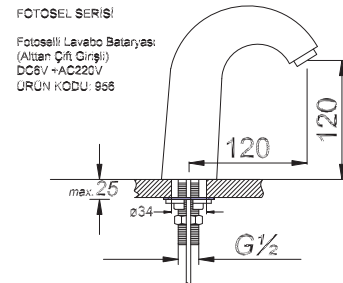

حنفية حوض غسيل الأيدي الليزرية

₺ 640.00

TS EN 15091

Kod/Code: 956

FOTOSELLİ LAVABO BATARYASI (Altan çift girişli)
Automatic Sensor Lavatory Faucet

حنفية حوض غسيل الأيدي الليزرية

₺ 800.00

TS EN 15091