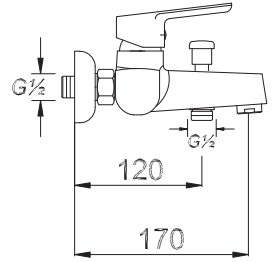

Kod/Code: 581

LAVABO BATARYASI
Single Lever Lavatory Faucet

حنفية حوض غسل الأيدي

₺ 280.00