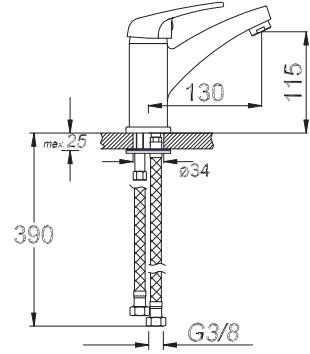

Kod/Code: 948

TEK GÖVDE EVİYE BATARYASI
Single Lever Kitchen Faucet
حنفية المطبخ برافعة واحدة

₺ 130.00