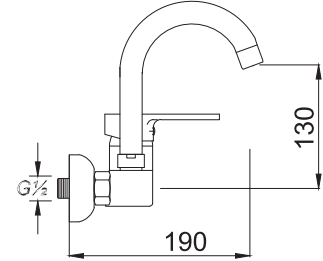

حنفية الحمام

₺ 240.00

10   Ø 40

Kod/Code: 394

APLİKE EVİYE BATARYASI
Single Lever Kitchen Faucet

حنفية المطبخ برافعة واحدة

₺ 270.00

8   Ø 40