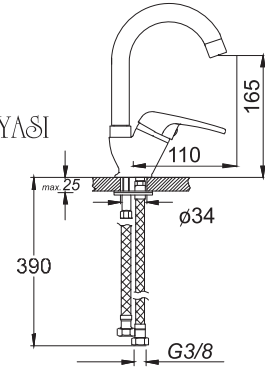

Kod/Code: 953

TEK GÖVDE KUĞU LAVABO BATARYASI
Single Lever Lavatory Faucet

حنفية حوض غسيل الأيدي برافعة واحدة

₺ 135.00