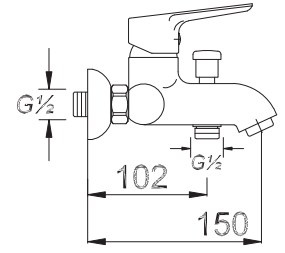

Kod/Code: 471

LAVABO BATARYASI
Single Lever Lavatory Faucet

حنفية حوض غسيل الأيدي

₺ 215.00