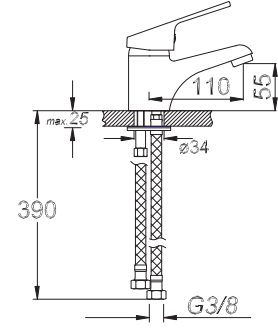

₺ 150.00

"Kalite Kendini Gösterir"

FIESTA SERİSİ / FIESTA SERIES

سلسلة فياستة

Kod/Code: 205

LAVABO BATARYASI
Single Lever Lavatory Faucet
حنفية حوض غسل الأيدي

₺ 173.00

Kod/Code: 207