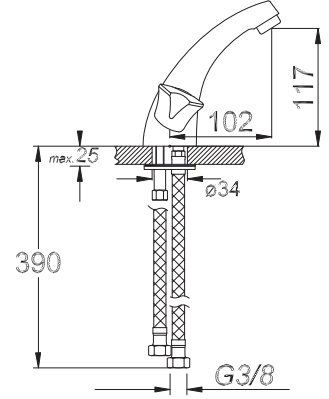

حنفية النسر حوض غسيل الأيدي

₺165.00

10

Kod/Code: 508

UZUN MUSLUK
Long Tap

حنفية طويلة

₺35.00

35