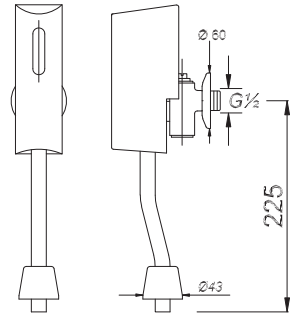

Kod/Code: 959

FOTOSELLİ PİSUVAR BATARYASI
Automatic Concealed Urinal Faucet
حنفية الموبولة الليزرية

₺ 520.00

Fotoselli Siva Üstü Pisuar
(DC6V)
ÜRÜN KODU: 959

TS EN 15091