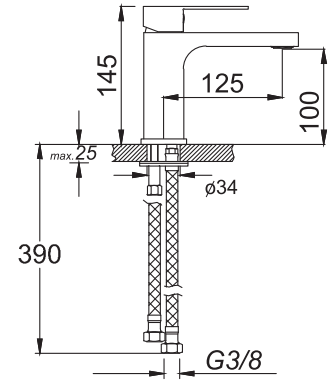

Kod/Code: 820

BANYO BATARYASI
Single Lever Bathroom Faucet

حنفية الحمام

₺ 520.00

Kod/Code: 821

LAVABO BATARYASI
Single Lever Lavatory Faucet

حنفية حوض غسيل الأيدي

₺ 400.00

Kod/Code: 822

TEK GÖVDE EVİYE BATARYASI
Single Lever Kitchen Faucet

حنفية المطبخ برافعة واحدة

₺ 460.00