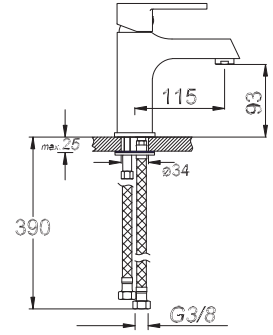

Kod/Code: 482

TEK GÖVDE EVİYE BATARYASI
Single Lever Kitchen Faucet

حنفية المطبخ برافعة واحدة

₺ 420.00