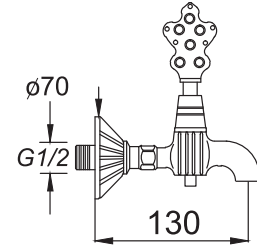

OSMANLI MUSLUĞU
Ottaman Faucet

الحنفية العثمانية

₺ 180.00

Kod/Code: 625

TAHARAT MUSLUĞU
Interval Tap

سلسلة تيتان لخلاطات الحمام

₺ 170.00

Kod/Code: 626