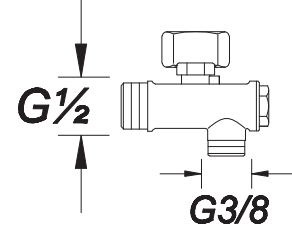

يد الحنفية كروية

₺ 18.00

Kod/Code: 264

KARE ARA MUSLUK
Square Interval Tap

يد حنفية الفلتر

₺ 54.00

Kod/Code: 265

PLATİN ARA MUSLUK
Platin Interval Tap