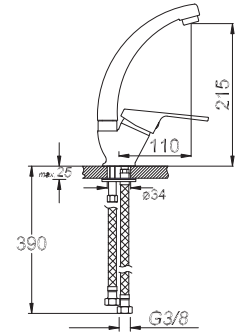

Kod/Code: 207

TEK GÖVDE LAVABO BATARYASI
Single Lever Lavatory Faucet
حنفية حوض غسل الأيدي برافعة واحدة

₺ 133.00

Kod/Code: 208

TEK GÖVDE EVİYE BATARYASI
Single Lever Kitchen Faucet
حنفية المطبخ برافعة واحدة

₺ 133.00