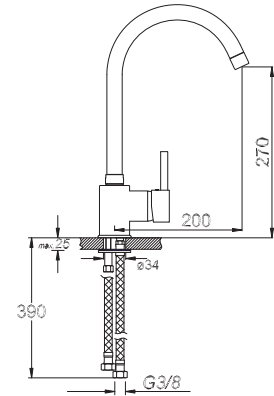

"Kalite Kendini Gösterir"

Kod/Code: 684

SPİRALLİ TEK GÖVDE EVİYE BATARYASI
Single Lever Pull-Out Kitchen Faucet

حنفية المطبخ اللولبية برافعة واحدة

₺ 600.00

Kod/Code: 685

SPİRALLİ TEK GÖVDE EVİYE BATARYASI
Single Lever Pull-Out Kitchen Faucet

حنفية المطبخ اللولبية برافعة واحدة

₺ 500.00

Kod/Code: 930

TEK GÖVDE KUĞU EVİYE BATARYASI
Single Lever Kitchen Faucet

حنفية المطبخ برافعة واحدة

₺ 250.00