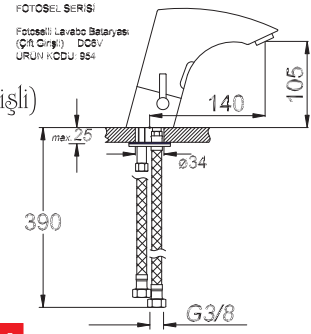

FOTOSELLİ LAVABO BATARYASI (çift girişli)
Automatic Sensor Lavatory Faucet

حنفية حوض غسيل الأيدي الليزرية [و يدوي]

₺ 850.00

SINIRLI STOK

TS EN 15091

Kod/Code: 955

FOTOSELLİ LAVABO BATARYASI
Automatic Sensor Lavatory Faucet