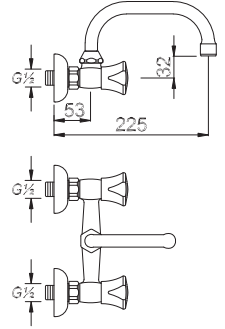

حنفية المطبخ برافعة واحدة (مركبة على الحائط)

₺ 95.00

Kod/Code: 501

DÖNER EVİYE BATARYASI
Two Handle Swivel Kitchen Faucet

حنفية المطبخ المتحركة

₺170.00

Kod/Code: 502

DÖNER LAVABO BATARYASI
Two Handle Swivel Lavatory Faucet