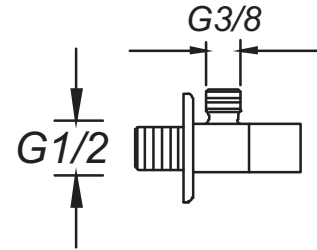

Kod/Code: 266

OVAL ARA MUSLUK
Ovale Interval Tap

يد حنفية دائرية

₺ 42.00