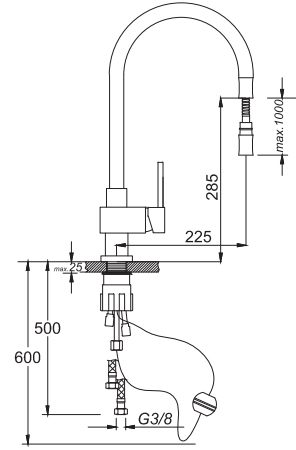

Kod/Code: 930

TEK GÖVDE KUĞU EVİYE BATARYASI
Single Lever Kitchen Faucet

حنفية المطبخ برافعة واحدة

₺ 250.00