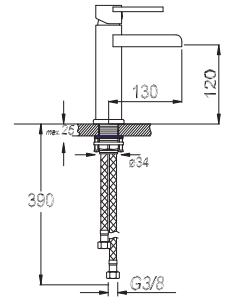

₺ 600.00

Kod/Code: 680

ŞELELE LAVABO BATARYASI
Single Lever Waterfall Lavatory Faucet

حنفية حوض غسيل الأيدي المتدفق كالشلال

₺ 620.00

SINIRLI STOK

Kod/Code: 681

TEK GÖVDE SİRALLI EVİYE BATARYASI
Single Lever Pull-Out Kitchen Faucet