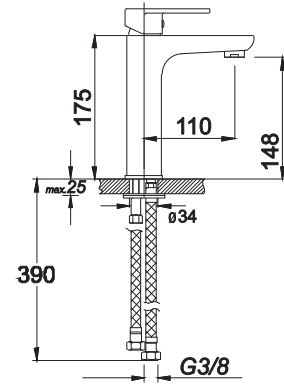

Kod/Code: 365

BANYO BATARYASI
Single Lever Bathroom Faucet

حنفية الحمام

₺ 330.00

Kod/Code: 366

LAVABO BATARYASI
Single Lever Lavatory Faucet

حنفية حوض غسل الأيدي

₺ 280.00

Kod/Code: 367

TEK GÖVDE EVİYE BATARYASI
Single Lever Kitchen Faucet

حنفية المطبخ برافعة واحدة

₺ 190.00