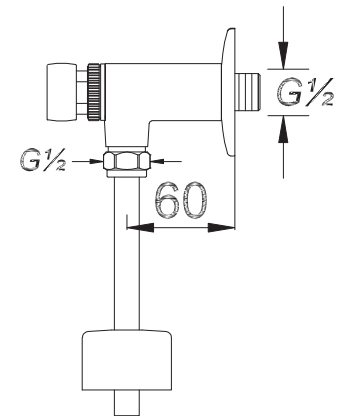

Kod/Code: 219

ZAMAN AYARLI LAVABO MUSLUĞU
Time Lavatory Tap

حنفية حوض غسل الأيدي المحددة زمنيا

₺ 170.00

Kod/Code: 220

ZAMAN AYARLI SIVA ÜSTÜ BAŞ
Time Lapse Lavatory Tap

زر الحنفية المحددة زمنيا المركبة على الحائط

₺ 180.00

Kod/Code: 221

ZAMAN AYARLI SIVA ALTI BAŞ
Time Lapse Lavatory Tap

زر الحنفية المحددة زمنيا (لتدفق الماء)

₺ 170.00

Kod/Code: 243

ZAMAN AYARLI PİŞUVAR MUSLUK
Time Lapse Lavatory Tap

زر الحنفية المحددة زمنيا (لتدفق الماء)

₺ 150.00