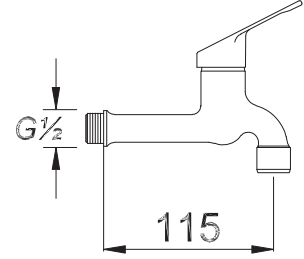

Kod/Code: 770

UZUN MUSLUK
Single Lever Tap

حنفية

₺ 64.00

30

Kod/Code: 771

TEK GÖVDE TEZGAH ÜSTÜ EVİYE MUSLUK
Single Lever Kitchen Tap

حنفية المطبخ برافعة واحدة (مركبة على السطح)

₺ 110.00

20

Kod/Code: 772

TEK GÖVDE DUVARDAN EVİYE MUSLUK
Single Lever Wall Mounted Kitchen Tap

حنفية المطبخ برافعة واحدة (مركبة على الحائط)

₺ 100.00

20

Kod/Code: 773

DUŞ BATARYASI
Single Lever Shower Faucet

حنفية الدش (حوض الإستحمام)

₺ 180.00

8