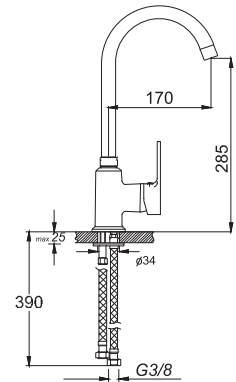

₺ 420.00

Kod/Code: 487

TEK GÖVDE EVİYE BATARYASI
Single Lever Kitchen Faucet

حنفية المطبخ برافعة واحدة

₺ 240.00

"Kalite Kendini Gösterir"

ENZO SERİSİ / ENZO SERIES

سلسلة إنزو