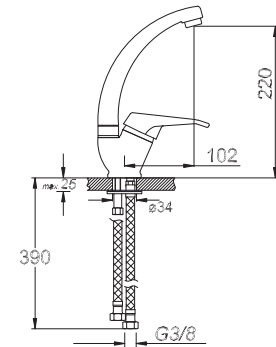

Kod/Code: 908

TEK GÖVDE LAVABO BATARYASI
Single Lever Lavatory Faucet

حنفية حوض غسيل الايدي برافعة واحدة

₺ 200.00