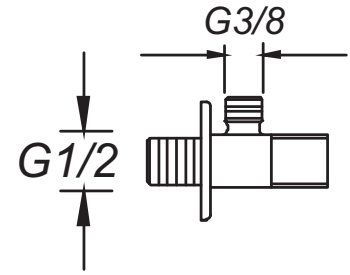

يد الحنفية كروية

₺ 18.00

Kod/Code: 264

KARE ARA MUSLUK
Square Interval Tap

يد حنفية الفلتر

₺ 54.00

Kod/Code: 265

PLATİN ARA MUSLUK
Platin Interval Tap