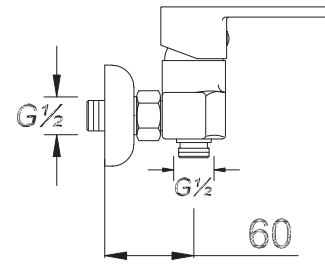

Kod/Code: 483

ADLİKE EVİYE BATARYASI
Single Lever Kitchen Faucet

حنفية المطبخ برافعة واحدة

₺ 270.00

Kod/Code: 484

DUŞ BATARYASI
Single Lever Shower Faucet

حنفية الدش (حوض الإستحمام)

₺ 240.00