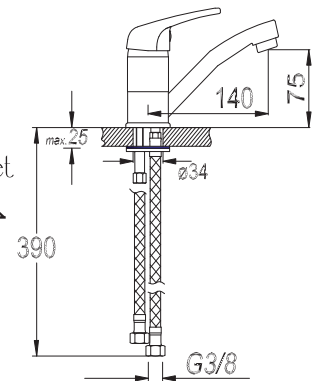

₺ 150.00

Kod/Code: 946

DÖNER LAVABO BATARYASI
Single Lever Mobile Lavatory Faucet

حنفية حوض غسل الأيدي المتحركة برافعة واحدة

₺ 145.00

Kod/Code: 947

LAVABO BATARYASI
Single Lever Lavatory Faucet
حنفية حوض غسيل الأيدي