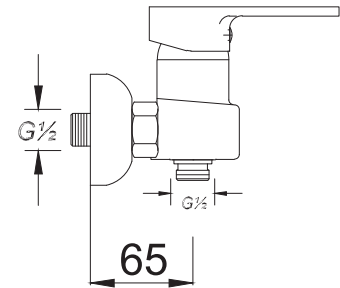

"Kalite Kendini Gösterir"

HİTİT SERİSİ / HITIT SERIES

سلسلة بلايتين

Kod/Code: 396

TEK GÖVDE EVİYE BATARYASI
Single Lever Kitchen Faucet

حنفية المطبخ برافعة واحدة

₺ 240.00

6 Ø 40

Kod/Code: 393

TEK GÖVDE KUÇU LAVABO BATARYASI
Single Lever Lavatory Faucet

حنفية الحمام

₺ 240.00

10 Ø 40

Kod/Code: 394

APLİKE EVİYE BATARYASI
Single Lever Kitchen Faucet

حنفية المطبخ برافعة واحدة

₺ 270.00

8 Ø 40

Kod/Code: 395

DUŞ BATARYASI
Single Lever Shower Faucet

حنفية الدش (حوض الإستحمام)

₺ 240.00

8 Ø 40