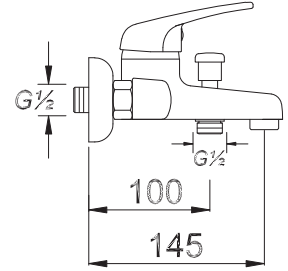

Ø 35

Kod/Code: 944

BANYO BATARYASI
Single Lever Bathroom Faucet

حنفية الحمام

₺ 220.00

Kod/Code: 945

DÖNER EVİYE BATARYASI
Single Lever Mobile Kitchen Faucet

حنفية المطبخ المتحركة برافعة واحدة