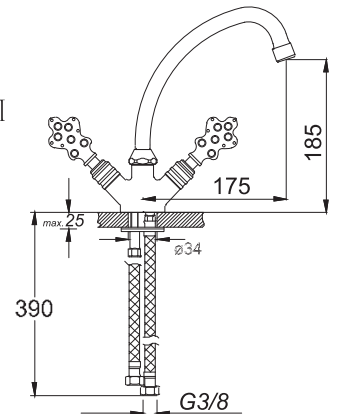

حنفية النسر حوض غسل الأيدي

₺ 580.00

Kod/Code: 623

TEK GÖVDE EVİYE BATARYASI
Single Lever Kitchen Faucet

حنفية المطبخ برافعة واحدة

₺ 560.00

"Kalite Kendini Gösterir"

Kod/Code: 624