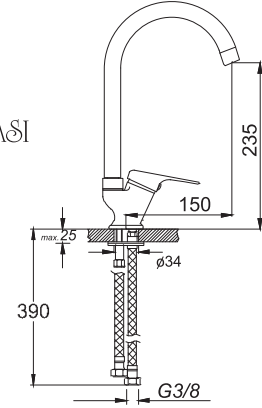

Kod/Code: 450

TEK GÖVDE KUÇU EVİYE BATARYASI

Single Lever Kitchen Faucet

حنفية المطبخ برافعة واحدة

₺ 125.00