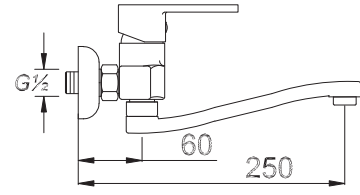

Kod/Code: 483

ADLİKE EVİYE BATARYASI
Single Lever Kitchen Faucet

حنفية المطبخ برافعة واحدة

₺ 270.00

Kod/Code: 484

DUŞ BATARYASI
Single Lever Shower Faucet

حنفية الدش (حوض الإستحمام)

₺ 240.00