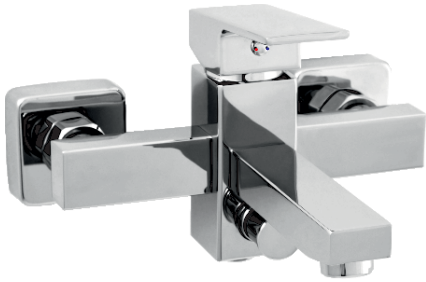

ENGELLİ EKİPMANLARI

103

YEDEK PARÇALAR

104

**Kod/Code: 862****ÇANAK TİPİ LAVABO BATARYASI**

Single Lever Lavatory Faucet

حنفية حوض غسل الأيدي (طويل)

₺600.00**Kod/Code: 863****BANYO BATARYASI**