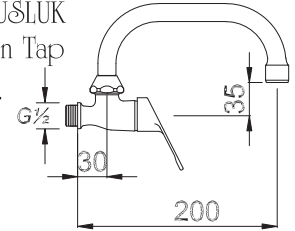

Kod/Code: 773

DUŞ BATARYASI
Single Lever Shower Faucet

حنفية الدش (حوض الإستحمام)

₺ 180.00

8