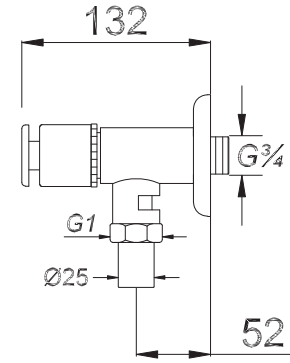

Kod/Code: 221

ZAMAN AYARLI SIVA ALTI BAŞ
Time Lapse Lavatory Tap

زر الحنفية المحددة زمنيا (لتدفق الماء)

₺ 170.00