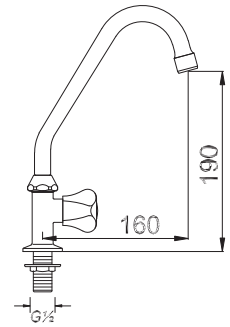

TEK GÖVDE ALTAN BORU EVİYE MUSLUK
Swivel Wall Kitchen Tap

حنفية المطبخ

₺ 62.00

Kod/Code: 716

TEK GÖVDE TEZGAH ÜSTÜ LAVABO MUSLUĞU
Swivel Lavatory Tap

حنفية حوض غسيل الأيدي برافعة واحدة (مركبة على السطح)

₺ 78.00