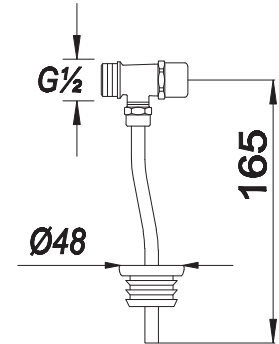

Kod/Code: 237

DİŞUVAR MUSLUĞU

Urinal Tap

رشاش المبال

₺44.00

30

Kod/Code: 889

İNTEGRA ARA MUSLUK

Integra Interval Tap

يد الحنفية إنتكرا

₺58.00

50