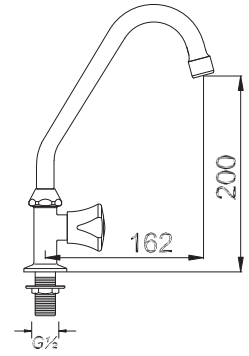

100

Kod/Code: 516

TEK GÖVDE TEZGAH ÜSTÜ LAVABO MUSLUĞU

Swivel Lavatory Tap

حنفية حوض غسيل الأيدي برافعة واحدة (مركبة على السطح)

₺ 86.00

15

Kod/Code: 518