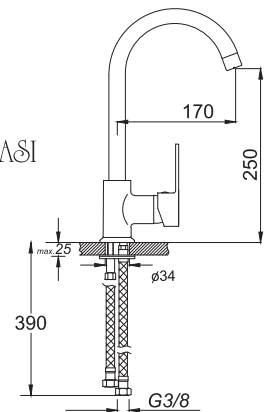

Kod/Code: 382

TEK GÖVDE KUĞU EVİYE BATARYASI
Single Lever Kitchen Faucet
حنفية المطبخ برافعة واحدة

₺ 200.00