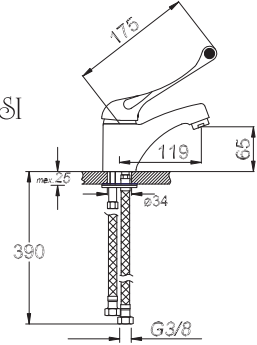

₺ 130.00

"Kalite Kendini Gösterir"

Kod/Code: 759

ROYAL LAVABO DOKTOR BATARYASI
Royal Medical Lavatory Faucet

روايل حنفية حوض غسيل الأيدي الطبية برافعة واحدة

₺ 210.00

 10

Kod/Code: 760