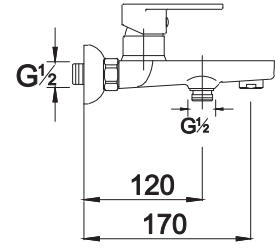

Kod/Code: 366

LAVABO BATARYASI
Single Lever Lavatory Faucet

حنفية حوض غسل الأيدي

₺ 280.00