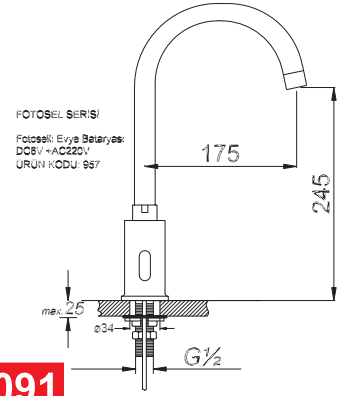

Kod/Code: 957

FOTOSELLİ EVİYE BATARYASI
Automatic Sensor Kitchen Faucet
حنفية المطبخ الليزرية

₺ 640.00

TS EN 15091

Kod/Code: 959

FOTOSELLİ PİSUVAR BATARYASI
Automatic Concealed Urinal Faucet
حنفية الموبولة الليزرية

₺ 520.00

Fotoselli Siva Üstü Pisuar
(DC6V)
ÜRÜN KODU: 959

TS EN 15091

Kod/Code: 960

FOTOSELLİ PİSUVAR SIVA ALTI BATARYASI
Automatic Concealed Flusher
رشاش ماء المراض الليزري

₺ 700.00

TS EN 15091