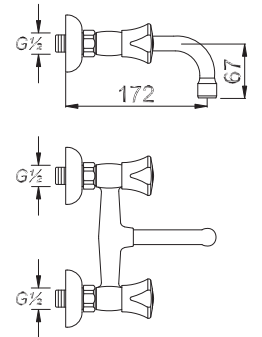

حنفية حوض غسل الأيدي المتحركة برافعة واحدة

₺170.00

Kod/Code: 503

SABİT BATARYASI
Two Handle Fixed Kitchen Faucet

حنفية المطبخ الثابتة

₺175.00

"Kalite Kendini Gösterir"

Kod/Code: 504