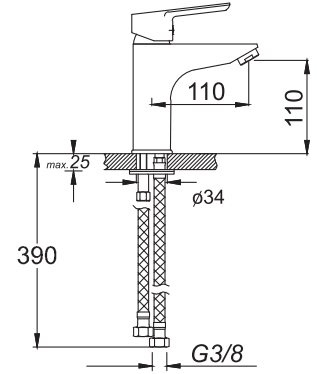

₺ 270.00

Kod/Code: 831

LAVABO BATARYASI
Single Lever Lavatory Faucet

حنفية حوض غسيل الأيدي

₺ 240.00

Kod/Code: 832

TEK GÖVDE KUÇU EVİYE BATARYASI
Single Lever Kitchen Faucet

حنفية المطبخ برافعة واحدة