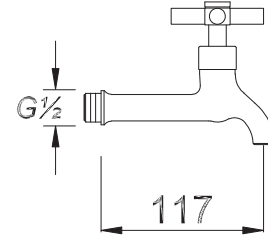

Long Tap

حنفية طويلة

₺ 76.00

Kod/Code: 886

KISA MUŞLUK

Short Tap

حنفية قصيرة

₺ 73.00