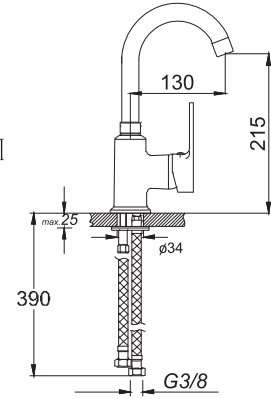

Kod/Code: 393

TEK GÖVDE KUÇU LAVABO BATARYASI
Single Lever Lavatory Faucet

حنفية الحمام

₺ 240.00

10 Ø 40