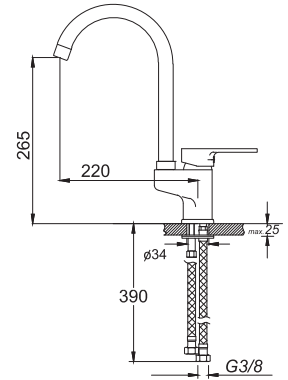

Kod/Code: 557

TEK GÖVDE EVİYE BATARYASI
Single Lever Kitchen Faucet

حنفية المطبخ برافعة واحدة

₺ 320.00