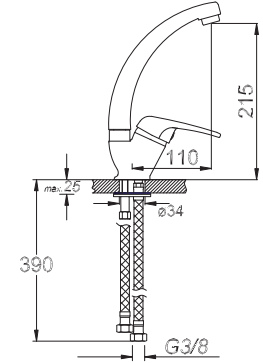

₺ 130.00

Kod/Code: 949

TEK GÖVDE LAVABO BATARYASI
Single Lever Lavatory Faucet

حنفية حوض غسيل الأيدي برافعة واحدة

₺ 130.00

Kod/Code: 950

DUŞ EVİYE BATARYASI
Single Lever Shower Faucet

حنفية الدش (حوض الإستحمام)