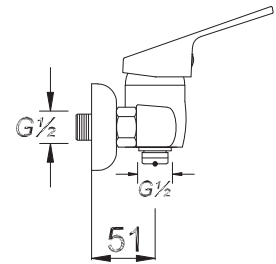

Kod/Code: 770

UZUN MUSLUK
Single Lever Tap

حنفية

₺ 64.00

30

Kod/Code: 771

TEK GÖVDE TEZGAH ÜSTÜ EVİYE MUSLUK
Single Lever Kitchen Tap

حنفية المطبخ برافعة واحدة (مركبة على السطح)

₺ 110.00

20

Kod/Code: 772

TEK GÖVDE DUVARDAN EVİYE MUSLUK
Single Lever Wall Mounted Kitchen Tap

حنفية المطبخ برافعة واحدة (مركبة على الحائط)

₺ 100.00

20

Kod/Code: 773

DUŞ BATARYASI
Single Lever Shower Faucet

حنفية الدش (حوض الإستحمام)

₺ 180.00

8