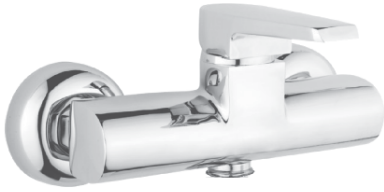

حنفية المطبخ برافعة واحدة

₺ 270.00

8

Ø 35

Kod/Code: 584

DUŞ BATARYASI
Single Lever Shower Faucet

حنفية الدش (حوض الإستحمام)

₺ 230.00