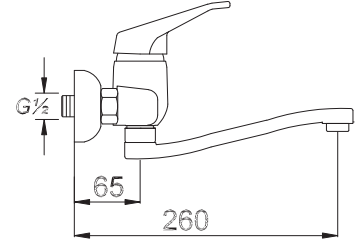

₺ 220.00

Kod/Code: 905

ADLIKE EVIYE BATARYASI
Single Lever Kitchen Faucet

حنفية المطبخ برافعة واحدة

₺ 250.00

Kod/Code: 906

SPİRALLİ EVIYE BATARYASI
Single Lever Kitchen Faucet With pull-out Spray

حنفية المطبخ اللولبية برافعة واحدة