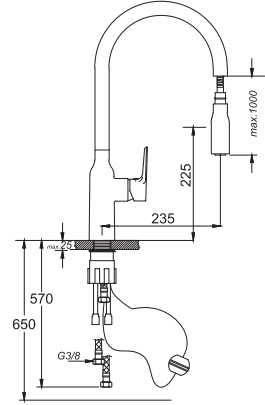

حنفية المطبخ اللولبية برافعة واحدة

₺ 600.00

"Kalite Kendini Gösterir"

Kod/Code: 684

SPİRALLİ TEK GÖVDE EVİYE BATARYASI
Single Lever Pull-Out Kitchen Faucet

حنفية المطبخ اللولبية برافعة واحدة

₺ 600.00

Kod/Code: 685