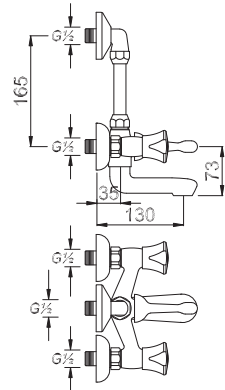

Kod/Code: 510

ÇAMAŞIR MUSLUĞU

Laundry Tap

حنفية الغسيل

₺ 54.00

40

Kod/Code: 512

KAPAK TAKIMI

Handles

يد حنفيه

₺ 25.00

100

Kod/Code: 516

TEK GÖVDE TEZGAH ÜSTÜ LAVABO MUSLUĞU

Swivel Lavatory Tap

حنفية حوض غسيل الأيدي برافعة واحدة (مركبة على السطح)

₺ 86.00

15

Kod/Code: 518

YARI ANKASTRE BANYO BATARYASI

Semi Concealed Bathroom Faucet

حنفية الحمام

₺ 300.00

10