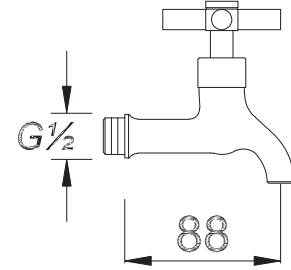

Long Tap

حنفية طويلة

₺ 76.00

Kod/Code: 886

KISA MUŞLUK

Short Tap

حنفية قصيرة

₺ 73.00