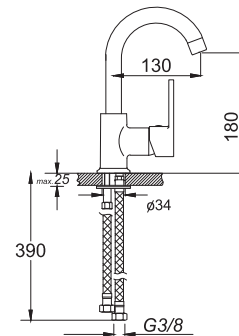

Kod/Code: 486

TEK GÖVDE LAVABO BATARYASI
Single Lever Lavatory Faucet

حنفية حوض غسل الأيدي برافعة واحدة

₺ 200.00