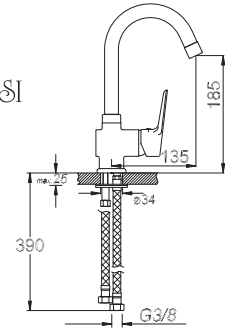

Kod/Code: 474

TEK GÖVDE KUĞU LAVABO BATARYASI
Single Lever Lavatory Faucet

حنفية حوض غسيل الأيدي برافعة واحدة

₺ 195.00

10

Ø 35