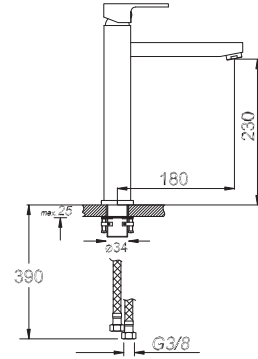

ENGELLİ EKİPMANLARI

103

YEDEK PARÇALAR

104

**Kod/Code: 862****ÇANAK TİPİ LAVABO BATARYASI**

Single Lever Lavatory Faucet

حنفية حوض غسل الأيدي (طويل)

₺600.00**Kod/Code: 863****BANYO BATARYASI**