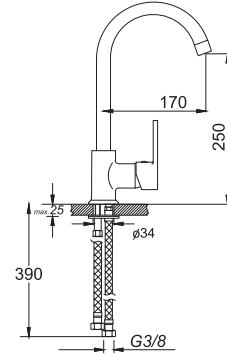

Kod/Code: 485

TEK GÖVDE KUÇU EVİYE BATARYASI
Single Lever Kitchen Faucet

حنفية المطبخ برافعة واحدة

₺ 200.00