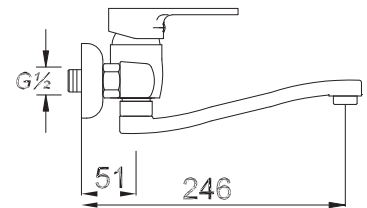

Kod/Code: 553

ADLIKE EVİYE BATARYASI
Single Lever Kitchen Faucet

حنفية المطبخ برافعة واحدة

₺ 280.00