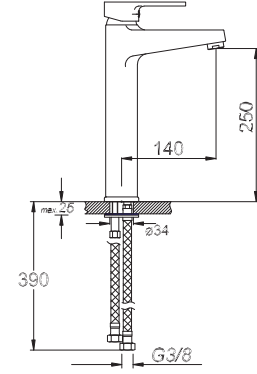

Ø 40

Kod/Code: 555

DUŞ BATARYASI

Single Lever Shower Faucet

حنفية الدش (حوض الإستحمام)

₺ 250.00

8

Ø 40