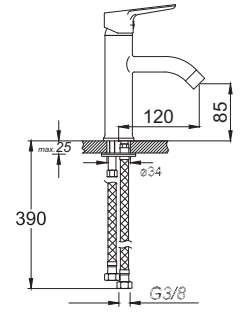

حنفية الحمام

₺ 278.00

Kod/Code: 471

LAVABO BATARYASI
Single Lever Lavatory Faucet

حنفية حوض غسيل الأيدي

₺ 215.00

Kod/Code: 472

TEK GÖVDE KUÇU EVİYE BATARYASI
Single Lever Kitchen Faucet