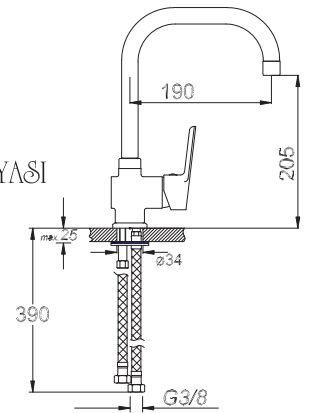

Kod/Code: 832

TEK GÖVDE KUÇU EVİYE BATARYASI
Single Lever Kitchen Faucet

حنفية المطبخ برافعة واحدة

₺ 195.00