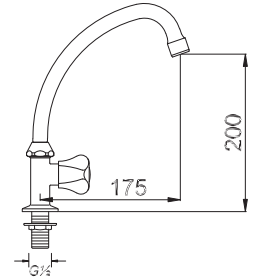

Kod/Code: 718

YARI ANKASTRE BANYO BATARYASI
Semi Concealed Bathroom Faucet

حنفية الحمام

₺ 300.00