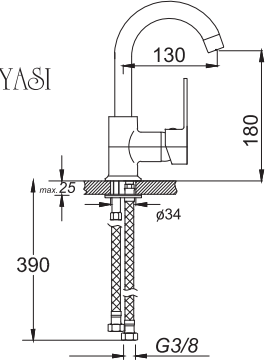

Kod/Code: 385

TEK GÖVDE KUÇU LAVABO BATARYASI
Single Lever Lavatory Faucet

حنفية حوض غسيل الأيدي برافعة واحدة

₺ 200.00

8

Ø 35