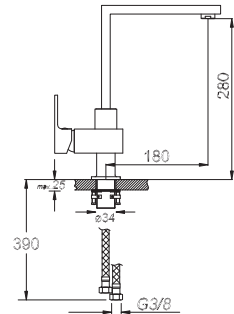

Kod/Code: 570

BANYO BATARYASI
Single Lever Bathroom Faucet

حنفية الحمام

₺ 350.00

10 Ø 35

Kod/Code: 571

LAVABO BATARYASI
Single Lever Lavatory Faucet

حنفية حوض غسل الأيدي

₺ 290.00

10 Ø 35

Kod/Code: 572

TEK GÖVDE EVİYE BATARYASI
Single Lever Kitchen Faucet

حنفية المطبخ برافعة واحدة

₺ 240.00

6 Ø 35