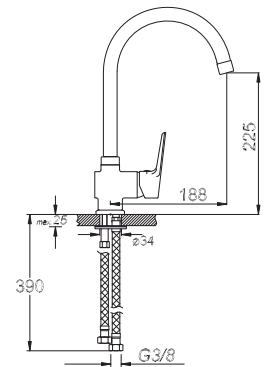

Kod/Code: 472

TEK GÖVDE KUÇU EVİYE BATARYASI
Single Lever Kitchen Faucet

حنفية المطبخ برافعة واحدة

₺ 195.00