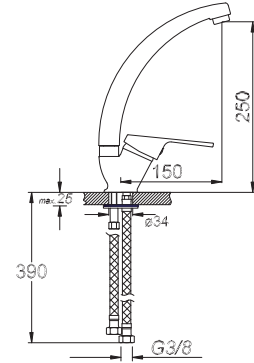

TEK GÖVDE LAVABO BATARYASI
Single Lever Lavatory Faucet
حنفية حوض غسل الأيدي برافعة واحدة

₺ 133.00

Kod/Code: 208

TEK GÖVDE EVİYE BATARYASI
Single Lever Kitchen Faucet
حنفية المطبخ برافعة واحدة

₺ 133.00

Kod/Code: 210