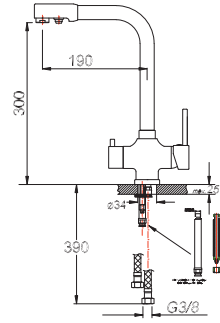

₺ 600.00

Kod/Code: 680

ŞELELE LAVABO BATARYASI
Single Lever Waterfall Lavatory Faucet

حنفية حوض غسيل الأيدي المتدفق كالشلال

₺ 620.00

SINIRLI STOK

Kod/Code: 681

TEK GÖVDE SİRALLI EVİYE BATARYASI
Single Lever Pull-Out Kitchen Faucet