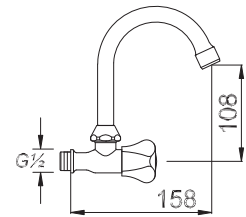

20

Kod/Code: 714

TEK GÖVDE DUVARDAN DÖNER EVİYE MUSLUK

Swivel Wall Mounted Kitchen Tap

حنفية المطبخ برافعة واحدة (مركبة على الحائط) و المتحركة

₺ 62.00

20

Kod/Code: 715