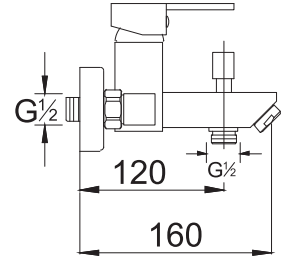

Kod/Code: 421

LAVABO BATARYASI
Single Lever Lavatory Faucet

حنفية حوض غسيل الأيدي

₺ 320.00