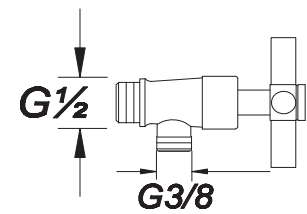

Kod/Code: 173

MİNİ KÜRESEL ÇAMAŞIR MUSLUĞU

Mini Ball Laundry Valve

يد الحنفية إنتكرا

₺25.00

50