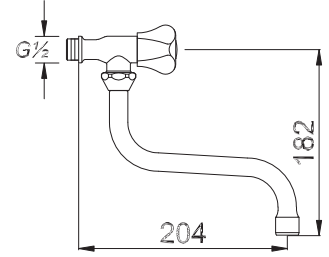

Kod/Code: 716

TEK GÖVDE TEZGAH ÜSTÜ LAVABO MUSLUĞU
Swivel Lavatory Tap

حنفية حوض غسيل الأيدي برافعة واحدة (مركبة على السطح)

₺ 78.00