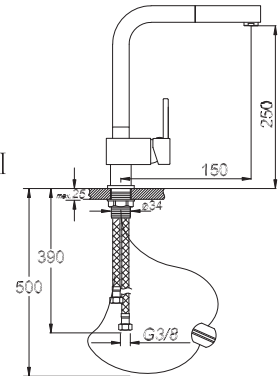

Kod/Code: 379

ARITMA TEK GÖVDE EVİYE BATARYASI
Refinery Two Handle Kitchen Faucet

حنفية المطبخ المصفي برافعة واحدة

₺ 600.00

Kod/Code: 680

ŞELELE LAVABO BATARYASI
Single Lever Waterfall Lavatory Faucet

حنفية حوض غسيل الأيدي المتدفق كالشلال

₺ 620.00

SINIRLI STOK

Kod/Code: 681

TEK GÖVDE SİRALLI EVİYE BATARYASI
Single Lever Pull-Out Kitchen Faucet

حنفية المطبخ اللولبية برافعة واحدة

₺ 600.00