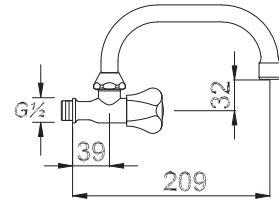

Kod/Code: 714

TEK GÖVDE DUVARDAN DÖNER EVİYE MUSLUK

Swivel Wall Mounted Kitchen Tap

حنفية المطبخ برافعة واحدة (مركبة على الحائط) و المتحركة

₺ 62.00

20