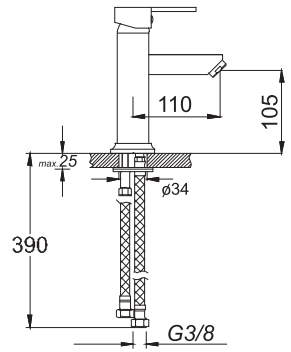

Kod/Code: 422

TEK GÖVDE EVİYE BATARYASI
Single Lever Kitchen Faucet

حنفية المطبخ برافعة واحدة

₺ 340.00