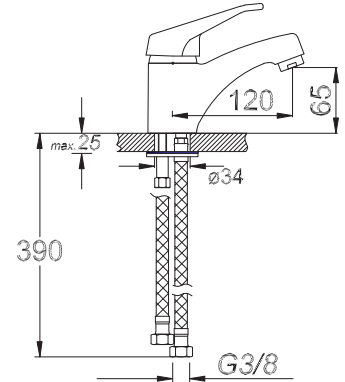

₺ 300.00

Kod/Code: 903

LAVABO BATARYASI
Single Lever Lavatory Faucet

حنفية حوض غسل الأيدي

₺ 200.00

Kod/Code: 904

DUŞ BATARYASI
Single Lever Shower Faucet

حنفية الدش (حوض الإستحمام)