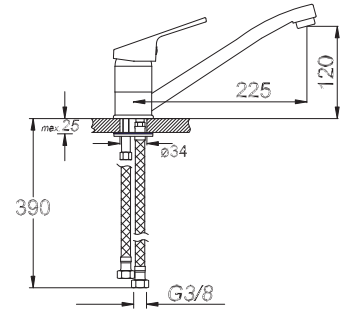

Kod/Code: 204

DÖNER LAVABO BATARYASI
Single Lever Lavatory Faucet

حنفية حوض غسل الأيدي المتحركة برافعة واحدة

₺ 150.00