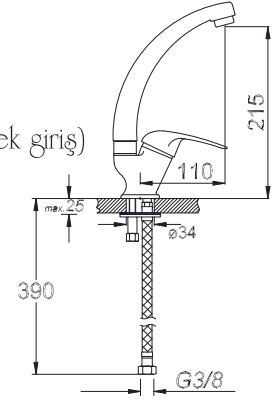

₺ 180.00

8

Kod/Code: 448

LARA TEK GÖVDE LAVABO BATARYASI (tek giriş)

Lara Single Lever Lavatory Faucet

لارا حنفية حوض غسيل الأيدي برافعة واحدة

₺ 120.00

Kod/Code: 909