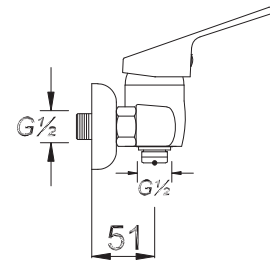

"Kalite Kendini Gösterir"

FIESTA SERİSİ / FIESTA SERIES

سلسلة فياستة

Kod/Code: 205

LAVABO BATARYASI
Single Lever Lavatory Faucet
حنفية حوض غسل الأيدي

₺ 173.00

Kod/Code: 207

TEK GÖVDE LAVABO BATARYASI
Single Lever Lavatory Faucet
حنفية حوض غسل الأيدي برافعة واحدة

₺ 133.00

Kod/Code: 208

TEK GÖVDE EVİYE BATARYASI
Single Lever Kitchen Faucet
حنفية المطبخ برافعة واحدة

₺ 133.00

Kod/Code: 210

DUŞ BATARYASI
Single Lever Shower Faucet
حنفية الدش (حوض الإستحمام)

₺ 203.00