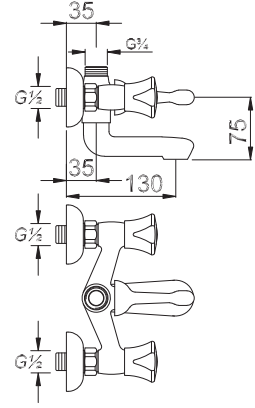

Kod/Code: 505

BERBER BATARYASI
Pull-Out Barber Faucet

حنفية الحلاق

₺ 205.00

10