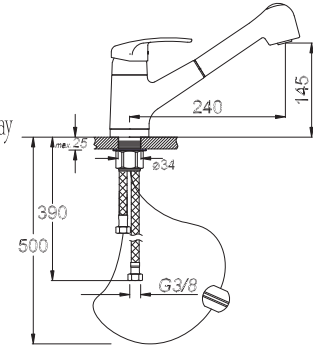

Kod/Code: 905

ADLIKE EVIYE BATARYASI
Single Lever Kitchen Faucet

حنفية المطبخ برافعة واحدة

₺ 250.00

Kod/Code: 906

SPİRALLİ EVIYE BATARYASI
Single Lever Kitchen Faucet With pull-out Spray

حنفية المطبخ اللولبية برافعة واحدة

₺ 450.00

Kod/Code: 907

TEK GÖVDE EVIYE BATARYASI
Single Lever Kitchen Faucet

حنفية المطبخ برافعة واحدة

₺ 200.00

Kod/Code: 908

TEK GÖVDE LAVABO BATARYASI
Single Lever Lavatory Faucet

حنفية حوض غسيل الايدي برافعة واحدة

₺ 200.00