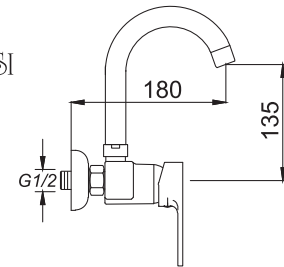

Kod/Code: 556

MİX ADLİKE KUÇU EVİYE BATARYASI

Single Lever Kitchen Faucet

₺ 280.00

8

Ø 40