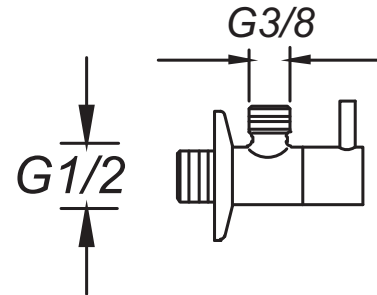

يد حنفية البلاتين

₺ 44.00

Kod/Code: 266

OVAL ARA MUSLUK
Ovale Interval Tap

يد حنفية دائرية

₺ 42.00

Kod/Code: 268

Yıldız ARA MUSLUK