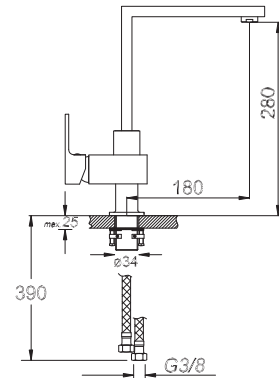

Kod/Code: 862

ÇANAK TİPİ LAVABO BATARYASI

Single Lever Lavatory Faucet

حنفية حوض غسل الأيدي (طويل)

₺600.00

Kod/Code: 863

BANYO BATARYASI

Single Lever Bathroom Faucet

حنفية الحمام

₺500.00

Kod/Code: 864

LAVABO BATARYASI

Single Lever Lavatory Faucet

حنفية حوض غسل الأيدي

₺400.00

Kod/Code: 865

TEK GÖVDE EVİYE BATARYASI

Single Lever Kitchen Faucet

حنفية المطبخ برافعة واحدة

₺460.00