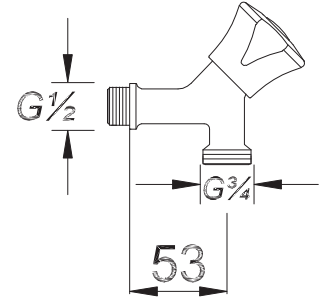

Kod/Code: 512

KAPAK TAKIMI

Handles

يد حنفيه

₺ 25.00

100