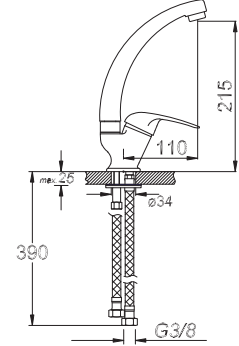

"Kalite Kendini Gösterir"

Kod/Code: 447

TEK GÖVDE LAVABO BATARYASI

Single Lever Lavatory Faucet

حنفية المطبخ برافعة واحدة

₺ 120.00

Kod/Code: 450

TEK GÖVDE KUÇU EVİYE BATARYASI

Single Lever Kitchen Faucet

حنفية المطبخ برافعة واحدة

₺ 125.00

Kod/Code: 451

TEK GÖVDE KUÇU LAVABO BATARYASI

Single Lever Lavatory Faucet

حنفية المطبخ برافعة واحدة

₺ 125.00