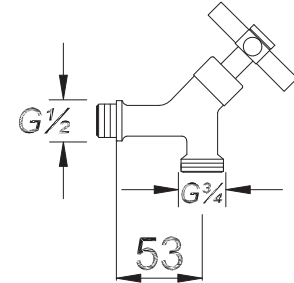

Kod/Code: 888

TEK GÖVDE DUVARDAN EVİYE BATARYASI

Swivel Wall Mounted Kitchen Tap

حنفية المطبخ برافعة واحدة (مركبة على الحائط)

₺ 95.00