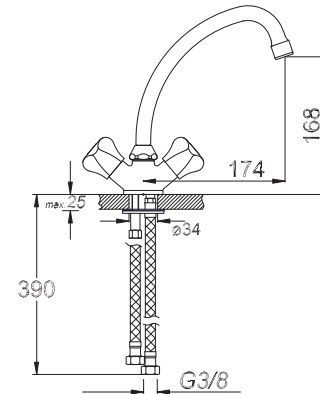

حنفية الحلاق

₺ 200.00

10

Kod/Code: 706

TEK GÖVDE KUÇU BATARYASI
Two Handle Kitchen Faucet

حنفية المطبخ برافعتين

₺ 130.00

10