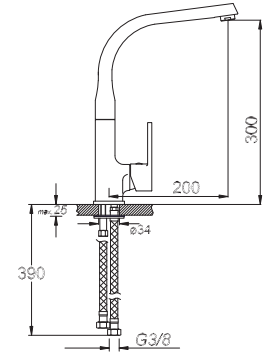

Kod/Code: 480

BANYO BATARYASI
Single Lever Bathroom Faucet

حنفية الحمام

₺ 300.00

Kod/Code: 481

LAVABO BATARYASI
Single Lever Lavatory Faucet

حنفية حوض غسل الأيدي

₺ 260.00

Kod/Code: 482

TEK GÖVDE EVİYE BATARYASI
Single Lever Kitchen Faucet

حنفية المطبخ برافعة واحدة

₺ 420.00

Kod/Code: 487

TEK GÖVDE EVİYE BATARYASI
Single Lever Kitchen Faucet

حنفية المطبخ برافعة واحدة

₺ 240.00