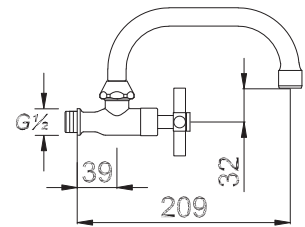

Kod/Code: 885

UZUN MUŞLUK

Long Tap

حنفية طويلة

₺ 76.00

Kod/Code: 886

KISA MUŞLUK

Short Tap

حنفية قصيرة

₺ 73.00

Kod/Code: 887

ÇAMAŞIR MUŞLUĞU

Laundry Tap

حنفية الغسيل

₺ 76.00

Kod/Code: 888

TEK GÖVDE DUVARDAN EVİYE BATARYASI

Swivel Wall Mounted Kitchen Tap

حنفية المطبخ برافعة واحدة (مركبة على الحائط)

₺ 95.00