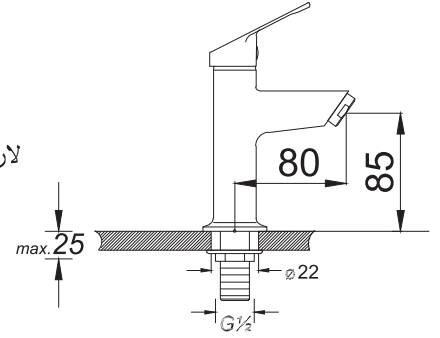

₺ 195.00

Kod/Code: 933

LAVABO BATARYASI (tek giriş)
Single Lever Lavatory Faucet
لارا حنفية حوض غسل الأيدي برافعة واحدة

₺ 130.00

Kod/Code: 934

LAVABO BATARYASI (tek giriş)
Single Lever Lavatory Faucet
روايل حنفية حوض غسل الأيدي