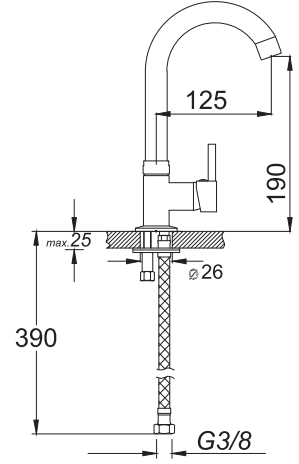

Kod/Code: 933

LAVABO BATARYASI (tek giriş)
Single Lever Lavatory Faucet
لارا حنفية حوض غسل الأيدي برافعة واحدة

₺ 130.00

Kod/Code: 934

LAVABO BATARYASI (tek giriş)
Single Lever Lavatory Faucet
روايل حنفية حوض غسل الأيدي

₺ 130.00