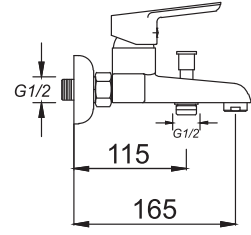

Kod/Code: 741

LAVABO BATARYASI
Single Lever Lavatory Faucet

حنفية حوض غسل الأيدي

₺ 240.00