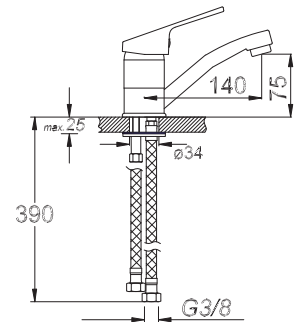

₺ 150.00

"Kalite Kendini Gösterir"

FIESTA SERİSİ / FIESTA SERIES

سلسلة فياستة

Kod/Code: 205

LAVABO BATARYASI
Single Lever Lavatory Faucet
حنفية حوض غسل الأيدي

₺ 173.00

Kod/Code: 207