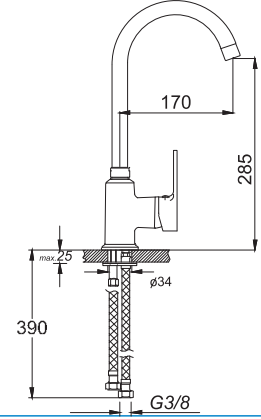

سلسلة بلايتين

Kod/Code: 396

TEK GÖVDE EVİYE BATARYASI
Single Lever Kitchen Faucet

حنفية المطبخ برافعة واحدة

₺ 240.00

6   Ø 40

Kod/Code: 393

TEK GÖVDE KUÇU LAVABO BATARYASI
Single Lever Lavatory Faucet