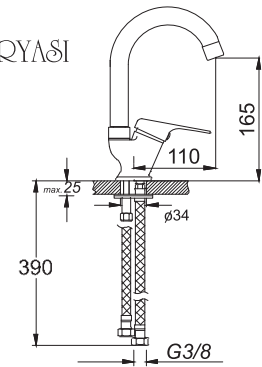

₺ 125.00

Kod/Code: 451

TEK GÖVDE KUÇU LAVABO BATARYASI

Single Lever Lavatory Faucet

حنفية المطبخ برافعة واحدة

₺ 125.00

Kod/Code: 770

UZUN MUSLUK
Single Lever Tap