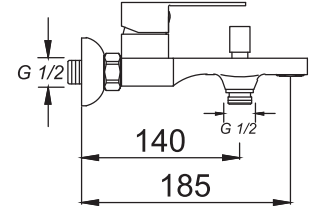

Kod/Code: 821

LAVABO BATARYASI
Single Lever Lavatory Faucet

حنفية حوض غسيل الأيدي

₺ 400.00