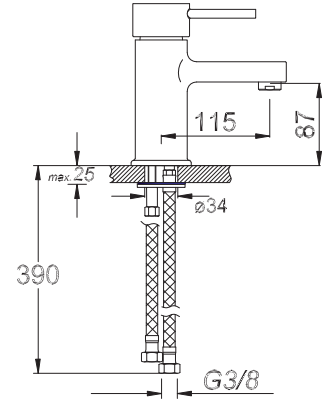

Kod/Code: 560

BANYO BATARYASI
Single Lever Bathroom Faucet

حنفية الحمام

₺ 350.00

Kod/Code: 561

LAVABO BATARYASI
Single Lever Lavatory Faucet

حنفية حوض غسل الأيدي

₺ 240.00

Kod/Code: 562

TEK GÖVDE EVİYE BATARYASI
Single Lever Kitchen Faucet

حنفية المطبخ برافعة واحدة

₺ 440.00