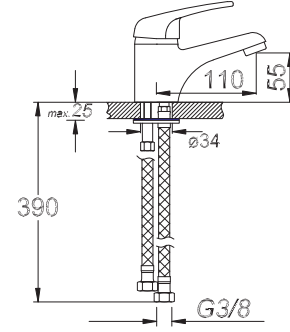

Kod/Code: 768

AQUA YÜKSEK LAVABO BATARYASI
High Aqua Lavatory Faucet
حنفية حوض غسيل الأيدي المرتفعة

₺ 190.00