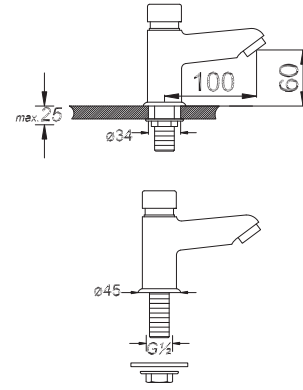

Kod/Code: 220

ZAMAN AYARLI SIVA ÜSTÜ BAŞ
Time Lapse Lavatory Tap

زر الحنفية المحددة زمنيا المركبة على الحائط

₺ 180.00