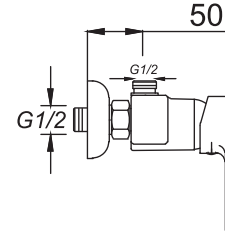

Ø 40

Kod/Code: 555

DUŞ BATARYASI

Single Lever Shower Faucet

حنفية الدش (حوض الإستحمام)

₺ 250.00

8

Ø 40