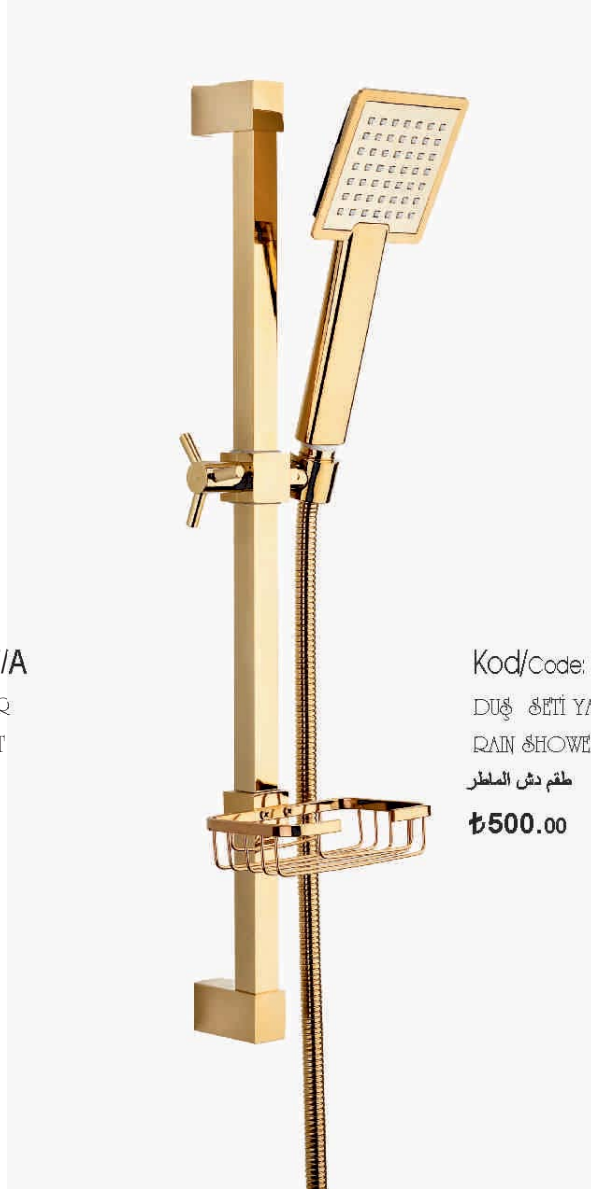

طقم دش (ب 3 مخرج للماء)

₺160.00

Kod/Code: 296/A

DUŞ SETİ YAĞMUR

RAIN SHOWER SET

اطقم دش الماطر

₺1000.00

Kod/Code: 297/A

DUŞ SETİ YAĞMUR

RAIN SHOWER SET

اطقم دش الماطر

₺1000.00

"Kalite Kendini Gösterir"

DUŞ SETLERİ / SHOWER SETS

اطقم الدش

Kod/code: 287/A

DUŞ SETİ YAĞMUR
RAIN SHOWER SET

طقم دش الماطر

₺460.00

Kod/code: 295/A

DUŞ SETİ YAĞMUR
RAIN SHOWER SET

طقم دش الماطر

₺500.00

Kod/Code: 313
DUŞ SETİ YAĞMUR
RAIN SHOWER SET
اطقم دش الماطر
₺270.00