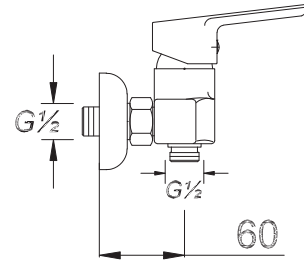

Kod/Code: 584

DUŞ BATARYASI
Single Lever Shower Faucet

حنفية الدش (حوض الإستحمام)

₺ 230.00

8

Ø 35