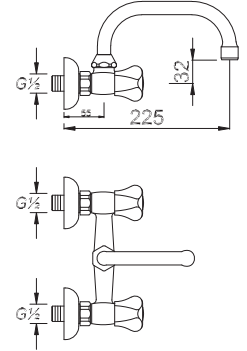

Kod/Code: 702

DÖNER LAVABO BATARYASI
Two Handle Swivel Lavatory Faucet

حنفية حوض غسل الأيدي المتحركة برافعة واحدة

₺160.00