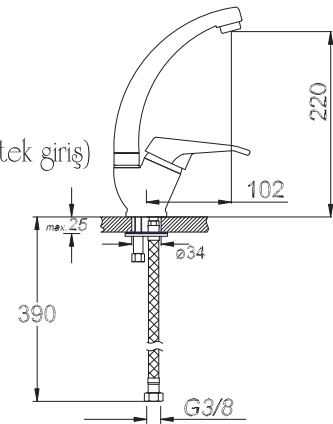

Kod/Code: 448

LARA TEK GÖVDE LAVABO BATARYASI (tek giriş)

Lara Single Lever Lavatory Faucet

لارا حنفية حوض غسيل الأيدي برافعة واحدة

₺ 120.00

Kod/Code: 909

ROYAL LAVABO BATARYASI (tek giriş)

Royal Single Lever Lavatory Faucet

روايل حنفية حوض غسيل الأيدي

₺ 200.00

Kod/Code: 910

ROYAL TEK GÖVDE LAVABO BATARYASI (tek giriş)

Royal Single Lever Lavatory Faucet

روايل حنفية حوض غسيل الأيدي برافعة واحدة

₺ 195.00