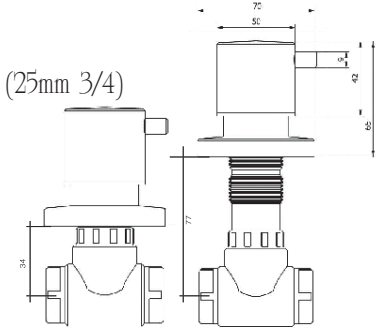

Kod/Code: 115

BETA ANKASTRE STOP VALF (25mm 3/4)

Beta Concealed Stop Valve

يد الحنفية بيطة صمام الإيقاف

₺ 85.00

Kod/Code: 116

PLUS ANKASTRE STOP VALF (20mm 1/2)

Plus Concealed Stop Valve

يد الحنفية بيطة صمام الإيقاف

₺ 60.00