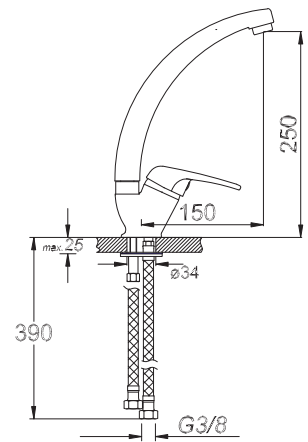

Kod/Code: 947

LAVABO BATARYASI
Single Lever Lavatory Faucet
حنفية حوض غسيل الأيدي

₺ 170.00

Kod/Code: 768

AQUA YÜKSEK LAVABO BATARYASI
High Aqua Lavatory Faucet
حنفية حوض غسيل الأيدي المرتفعة

₺ 190.00

Kod/Code: 948

TEK GÖVDE EVİYE BATARYASI
Single Lever Kitchen Faucet
حنفية المطبخ برافعة واحدة

₺ 130.00