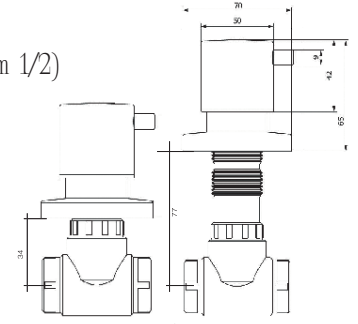

₺ 150.00

Kod/Code: 114

BETA ANKASTRE STOP VALF (20mm 1/2)

Beta Concealed Stop Valve

يد الحنفية بيطة صمام الإيقاف

₺ 80.00

Kod/Code: 115

BETA ANKASTRE STOP VALF (25mm 3/4)