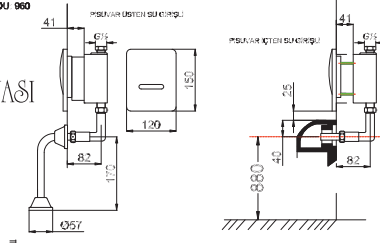

Kod/Code: 957

FOTOSELLİ EVİYE BATARYASI
Automatic Sensor Kitchen Faucet
حنفية المطبخ الليزرية

₺ 640.00

TS EN 15091

Kod/Code: 959

FOTOSELLİ PİSUVAR BATARYASI
Automatic Concealed Urinal Faucet
حنفية الموبولة الليزرية

₺ 520.00

Fotoselli Siva Üstü Pisuar
(DC6V)
ÜRÜN KODU: 959

TS EN 15091

Kod/Code: 960

FOTOSELLİ PİSUVAR SIVA ALTI BATARYASI
Automatic Concealed Flusher
رشاش ماء المراض الليزري

₺ 700.00

TS EN 15091