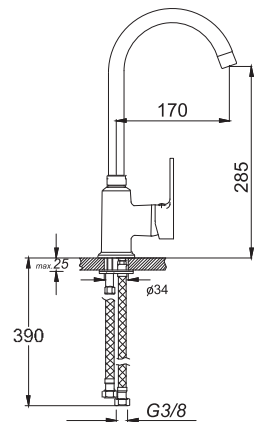

حنفية حوض غسيل الأيدي

₺ 260.00

Kod/Code: 392

TEK GÖVDE EVİYE BATARYASI
Single Lever Kitchen Faucet

حنفية المطبخ برافعة واحدة

₺ 240.00

"Kalite Kendini Gösterir"

HİTİT SERİSİ / HITIT SERIES