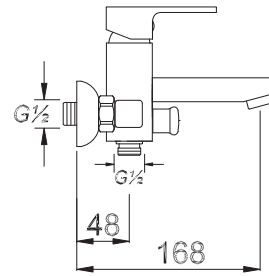

Kod/Code: 862

ÇANAK TİPİ LAVABO BATARYASI

Single Lever Lavatory Faucet

حنفية حوض غسل الأيدي (طويل)

₺600.00

Kod/Code: 863

BANYO BATARYASI

Single Lever Bathroom Faucet

حنفية الحمام

₺500.00

Kod/Code: 864

LAVABO BATARYASI

Single Lever Lavatory Faucet

حنفية حوض غسل الأيدي

₺400.00

Kod/Code: 865

TEK GÖVDE EVİYE BATARYASI

Single Lever Kitchen Faucet

حنفية المطبخ برافعة واحدة

₺460.00