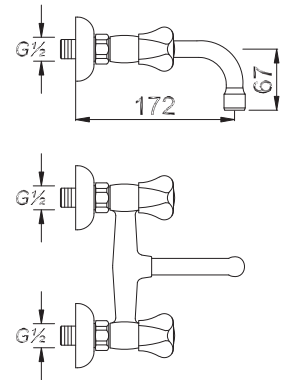

Kod/Code: 701

DÖNER EVİYE BATARYASI
Two Handle Swivel Kitchen Faucet

حنفية المطبخ المتحركة

₺160.00

Kod/Code: 702

DÖNER LAVABO BATARYASI
Two Handle Swivel Lavatory Faucet

حنفية حوض غسل الأيدي المتحركة برافعة واحدة

₺160.00

Kod/Code: 703

SABİT BATARYASI
Two Handle Fixed Kitchen Faucet

حنفية المطبخ الثابتة

₺170.00