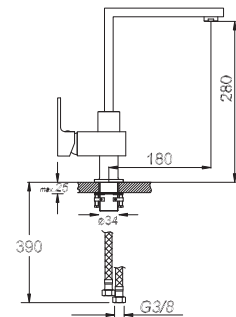

Kod/Code: 822

TEK GÖVDE EVİYE BATARYASI
Single Lever Kitchen Faucet

حنفية المطبخ برافعة واحدة

₺ 460.00