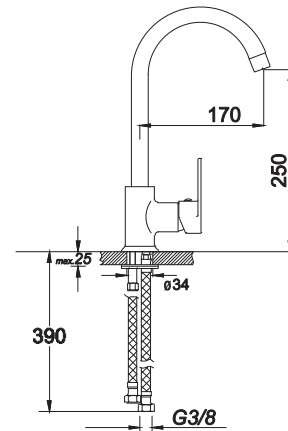

Kod/Code: 367

TEK GÖVDE EVİYE BATARYASI
Single Lever Kitchen Faucet

حنفية المطبخ برافعة واحدة

₺ 190.00