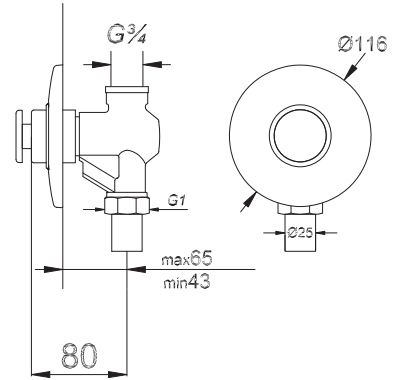

₺ 180.00

Kod/Code: 221

ZAMAN AYARLI SIVA ALTI BAŞ
Time Lapse Lavatory Tap

زر الحنفية المحددة زمنيا (لتدفق الماء)

₺ 170.00

Kod/Code: 243

ZAMAN AYARLI PİŞUVAR MUSLUK
Time Lapse Lavatory Tap

زر الحنفية المحددة زمنيا (لتدفق الماء)