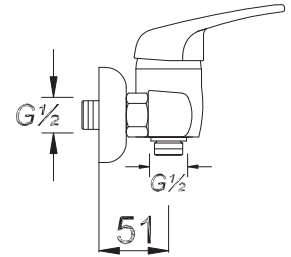

Kod/Code: 952

ADLİKE EVİYE BATARYASI
Single Lever Kitchen Faucet

حنفية المطبخ برافعة واحدة

₺ 215.00