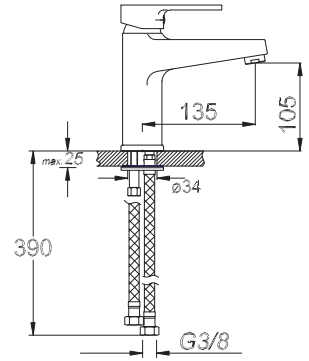

Kod/Code: 551

LAVABO BATARYASI
Single Lever Lavatory Faucet

حنفية حوض غسيل الأيدي

₺ 280.00