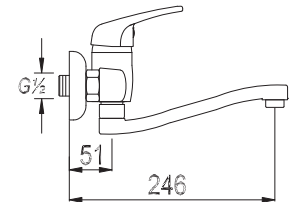

₺ 200.00

Kod/Code: 952

ADLİKE EVİYE BATARYASI
Single Lever Kitchen Faucet

حنفية المطبخ برافعة واحدة

₺ 215.00

"Kalite Kendini Gösterir"

AQUA SERİSİ / AQUA SERIES

سلسلة أكوا