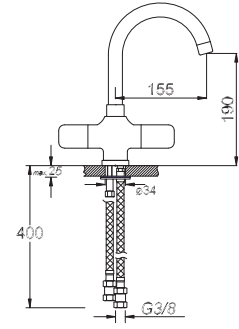

Kod/Code: 942

TERMOSTATİK BANYO BATARYASI

Thermostat Bathroom Faucet

حنفية الحمام المعدلة حراريا

₺ 600.00