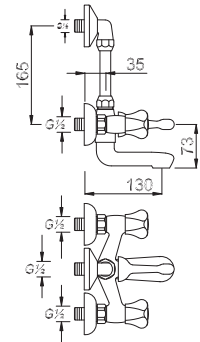

حنفية الحمام

₺ 300.00

Kod/Code: 112

İNTEGRA ANKASTRE STOP VALF

Integra Concealed Stop Valve

يد الحنفية إنتگرا صمام الإيقاف

₺ 76.00

Kod/Code: 113