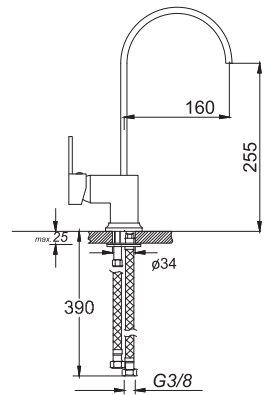

Kod/Code: 420

BANYO BATARYASI
Single Lever Bathroom Faucet

حنفية الحمام

₺ 360.00

Kod/Code: 421

LAVABO BATARYASI
Single Lever Lavatory Faucet

حنفية حوض غسيل الأيدي

₺ 320.00

Kod/Code: 422

TEK GÖVDE EVİYE BATARYASI
Single Lever Kitchen Faucet

حنفية المطبخ برافعة واحدة

₺ 340.00