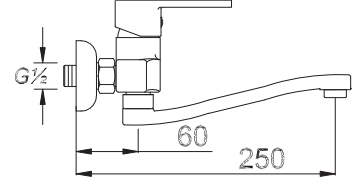

حنفية المطبخ برافعة واحدة

₺ 440.00

"Kalite Kendini Gösterir"

Kod/Code: 563

APLİKE EVİYE BATARYASI
Single Lever Kitchen Faucet
حنفية المطبخ برافعة واحدة

₺ 280.00

Kod/Code: 564

DUŞ BATARYASI
Single Lever Shower Faucet
حنفية الدش (حوض الإستحمام)