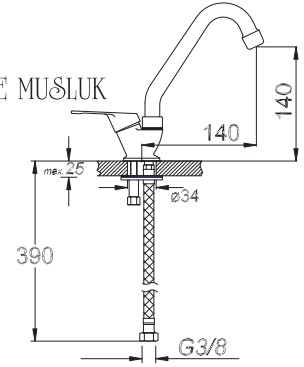

حنفية

₺ 64.00

30

Kod/Code: 771

TEK GÖVDE TEZGAH ÜSTÜ EVİYE MUSLUK
Single Lever Kitchen Tap

حنفية المطبخ برافعة واحدة (مركبة على السطح)

₺ 110.00

20