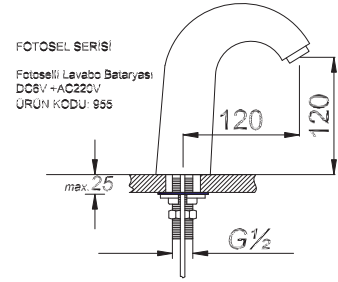

Kod/Code: 955

FOTOSELLİ LAVABO BATARYASI
Automatic Sensor Lavatory Faucet

حنفية حوض غسيل الأيدي الليزرية

₺ 640.00

TS EN 15091