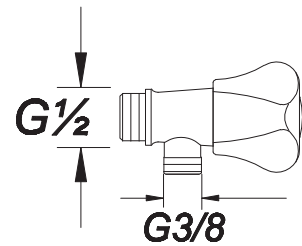

Kod/Code: 268

Yıldız ARA MUSLUK

Yıldız Interval Tap

يد الحنفية لاقبلا

₺ 46.00

Kod/Code: 269

Nil ARA MUSLUK

Nil Interval Tap

يد الحنفية لاقبلا

₺ 60.00

Kod/Code: 511

LAVELLA ARA MUSLUK

Lavella Interval Tap

يد الحنفية لاقبلا

₺ 38.00

Kod/Code: 711

YONCA ARA MUSLUK

Yonca Interval Tap

يد الحنفية يونجا

₺ 35.00