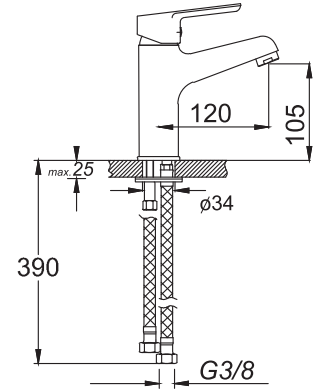

Kod/Code: 740

BANYO BATARYASI
Single Lever Bathroom Faucet

حنفية الحمام

₺ 270.00

Kod/Code: 741

LAVABO BATARYASI
Single Lever Lavatory Faucet

حنفية حوض غسل الأيدي

₺ 240.00

Kod/Code: 742

TEK GÖVDE KUÇU EVİYE BATARYASI
Single Lever Kitchen Faucet

حنفية المطبخ برافعة واحدة

₺ 195.00