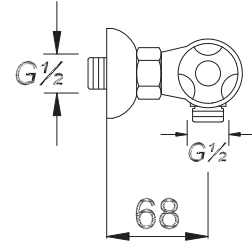

Kod/Code: 730

TERMOSTATİK APLİKE EVİYE BATARYASI

Thermostat Kitchen Faucet

حنفية المطبخ المعدلة حراريا

₺ 560.00