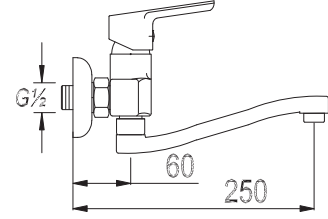

حنفية المطبخ برافعة واحدة

₺ 270.00

8

Ø 35

Kod/Code: 584

DUŞ BATARYASI
Single Lever Shower Faucet

حنفية الدش (حوض الإستحمام)

₺ 230.00