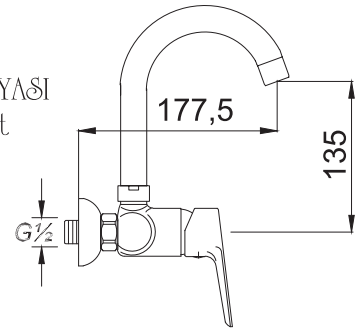

Kod/Code: 475

MIX APLİKE LAVABO BATARYASI
Single Lever Lavatory Faucet

حنفية حوض غسيل الأيدي

₺ 260.00

8

Ø 35