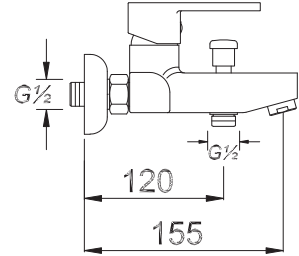

Kod/Code: 380

BANYO BATARYASI
Single Lever Bathroom Faucet
حنفية الحمام

₺ 290.00

Kod/Code: 381

LAVABO BATARYASI
Single Lever Lavatory Faucet
حنفية حوض غسيل الأيدي

₺ 230.00

Kod/Code: 382

TEK GÖVDE KUĞU EVİYE BATARYASI
Single Lever Kitchen Faucet
حنفية المطبخ برافعة واحدة

₺ 200.00