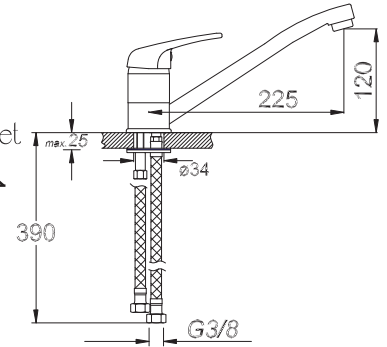

Kod/Code: 946

DÖNER LAVABO BATARYASI
Single Lever Mobile Lavatory Faucet

حنفية حوض غسل الأيدي المتحركة برافعة واحدة

₺ 145.00