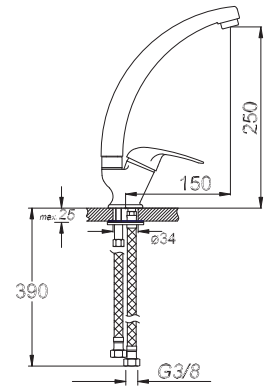

حنفية حوض غسيل الأيدي

₺ 140.00

Kod/Code: 446

TEK GÖVDE EVİYE BATARYASI
Single Lever Kitchen Faucet

حنفية المطبخ برافعة واحدة

₺ 120.00

"Kalite Kendini Gösterir"

Kod/Code: 447