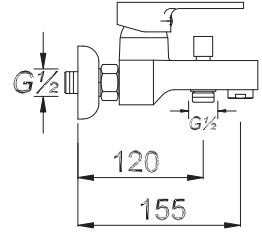

Kod/Code: 550

BANYO BATARYASI
Single Lever Bathroom Faucet

حنفية الحمام

₺ 320.00

Kod/Code: 551

LAVABO BATARYASI
Single Lever Lavatory Faucet

حنفية حوض غسيل الأيدي

₺ 280.00

Kod/Code: 557

TEK GÖVDE EVİYE BATARYASI
Single Lever Kitchen Faucet

حنفية المطبخ برافعة واحدة

₺ 320.00

Kod/Code: 553

ADLIKE EVİYE BATARYASI
Single Lever Kitchen Faucet

حنفية المطبخ برافعة واحدة

₺ 280.00