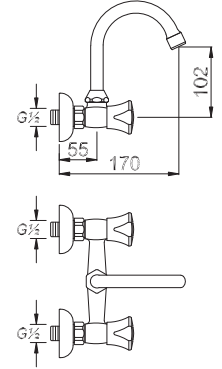

Kod/Code: 503

SABİT BATARYASI
Two Handle Fixed Kitchen Faucet

حنفية المطبخ الثابتة

₺175.00