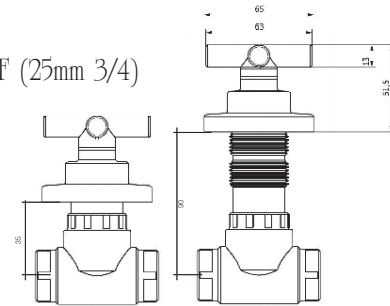

Kod/Code: 114

BETA ANKASTRE STOP VALF (20mm 1/2)

Beta Concealed Stop Valve

يد الحنفية بيطة صمام الإيقاف

₺ 80.00

Kod/Code: 115

BETA ANKASTRE STOP VALF (25mm 3/4)

Beta Concealed Stop Valve

يد الحنفية بيطة صمام الإيقاف

₺ 85.00

Kod/Code: 116

PLUS ANKASTRE STOP VALF (20mm 1/2)

Plus Concealed Stop Valve

يد الحنفية بيطة صمام الإيقاف

₺ 60.00

Kod/Code: 117

PLUS ANKASTRE STOP VALF (25mm 3/4)

Plus Concealed Stop Valve

يد الحنفية بيطة صمام الإيقاف

₺ 62.00