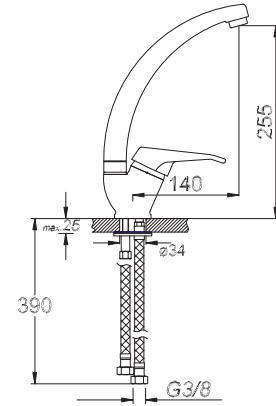

₺ 450.00

Kod/Code: 907

TEK GÖVDE EVIYE BATARYASI
Single Lever Kitchen Faucet

حنفية المطبخ برافعة واحدة

₺ 200.00

Kod/Code: 908

TEK GÖVDE LAVABO BATARYASI
Single Lever Lavatory Faucet

حنفية حوض غسيل الايدي برافعة واحدة