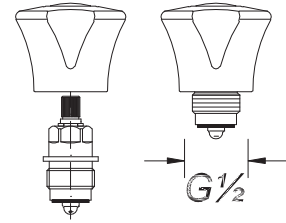

Kod/Code: 516

TEK GÖVDE TEZGAH ÜSTÜ LAVABO MUSLUĞU

Swivel Lavatory Tap

حنفية حوض غسيل الأيدي برافعة واحدة (مركبة على السطح)

₺ 86.00

15