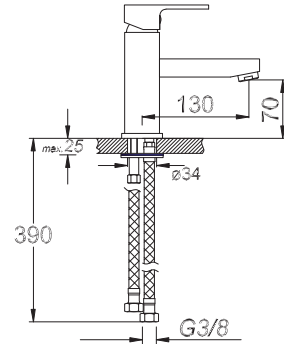

Kod/Code: 864

LAVABO BATARYASI

Single Lever Lavatory Faucet

حنفية حوض غسل الأيدي

₺400.00

Kod/Code: 865

TEK GÖVDE EVİYE BATARYASI

Single Lever Kitchen Faucet

حنفية المطبخ برافعة واحدة

₺460.00