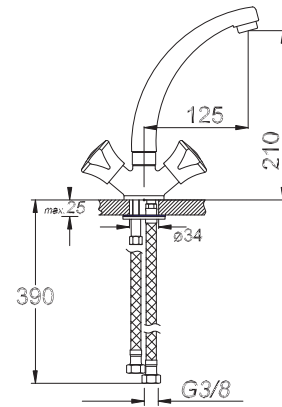

"Kalite Kendini Gösterir"

Kod/Code: 504

BANYO BATARYASI
Two Handle Bathroom Faucet

حنفية الحمام

₺ 215.00

10

Kod/Code: 505

BERBER BATARYASI
Pull-Out Barber Faucet

حنفية الحلاق

₺ 205.00

10

Kod/Code: 506

TEK GÖVDE KUÇU BATARYASI
Two Handle Kitchen Faucet

حنفية المطبخ برافعتين

₺ 155.00

10