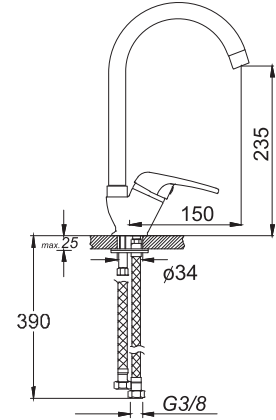

"Kalite Kendini Gösterir"

AQUA SERİSİ / AQUA SERIES

سلسلة أكوا

Kod/Code: 951

TEK GÖVDE KUĞU EVİYE BATARYASI
Single Lever Kitchen Faucet

حنفية حوض غسيل الأيدي برافعة واحدة

₺ 135.00

Kod/Code: 953

TEK GÖVDE KUĞU LAVABO BATARYASI
Single Lever Lavatory Faucet

حنفية حوض غسيل الأيدي برافعة واحدة

₺ 135.00