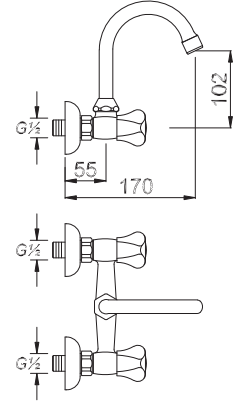

₺160.00

Kod/Code: 702

DÖNER LAVABO BATARYASI
Two Handle Swivel Lavatory Faucet

حنفية حوض غسل الأيدي المتحركة برافعة واحدة

₺160.00

Kod/Code: 703

SABİT BATARYASI
Two Handle Fixed Kitchen Faucet

حنفية المطبخ الثابتة