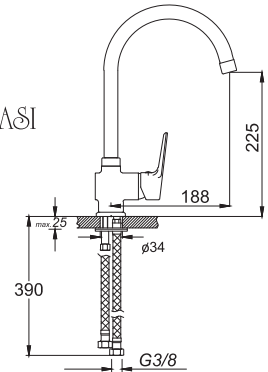

₺ 240.00

Kod/Code: 742

TEK GÖVDE KUÇU EVİYE BATARYASI
Single Lever Kitchen Faucet

حنفية المطبخ برافعة واحدة

₺ 195.00

"Kalite Kendini Gösterir"

Kod/Code: 745

YÜKSEK LAVABO BATARYASI
High Lavatory Faucet