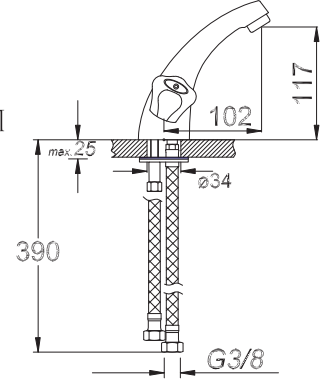

Kod/Code: 708

UZUN MUSLUK
Long Tap

حنفية طويلة

₺45.00

35