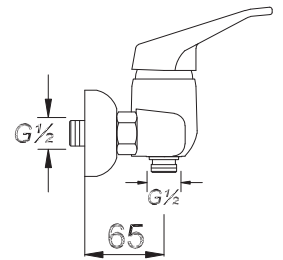

Kod/Code: 901

BANYO BATARYASI
Single Lever Bathroom Faucet

حنفية الحمام

₺ 270.00

Kod/Code: 902

DÖNER EVİYE BATARYASI
Single Lever Mobile Kitchen Faucet

حنفية المطبخ المتحركة برافعة واحدة

₺ 300.00

Kod/Code: 903

LAVABO BATARYASI
Single Lever Lavatory Faucet

حنفية حوض غسل الأيدي

₺ 200.00

Kod/Code: 904

DUŞ BATARYASI
Single Lever Shower Faucet

حنفية الدش (حوض الإستحمام)

₺ 220.00