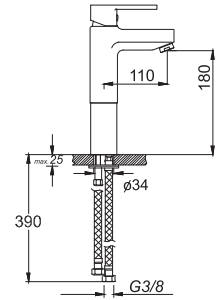

Kod/Code: 386

YÜKSEK LAVABO BATARYASI
High Lavatory Faucet

حنفية المطبخ برافعة واحدة

₺ 300.00

8

Ø 35