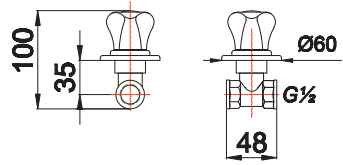

Kod/Code: 260

KROM KADAKLI TAHARAT MUSLUĞU

Chrome Caps Interval Tap

يد حنفية الكروم

₺ 19.00