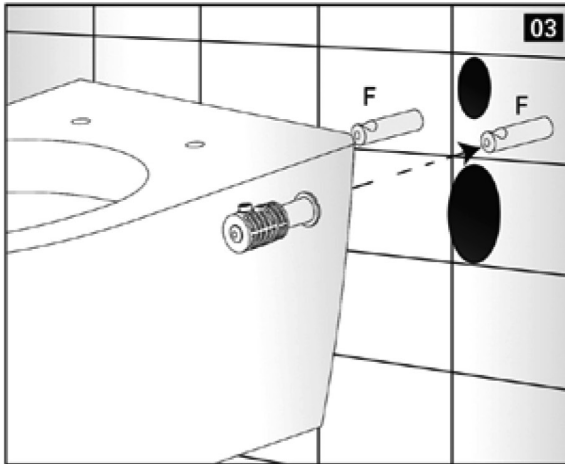

ASMA KLOZET MONTAJ SETİ / MONTAJ TALİMATI

1. Çelik silindirler ok yönünde sabitlenir.
2. Montaj elemanlarını klozetin montaj alanlarına yerleştirerek anahtar ile ok yönünde sıkılacaktır. Montaj elemanlarının sabitlendiğinden emin olunuz. Resimde gösterilen yere silikon sıkınız.
3. Alyanı sabitleme vidalarına geçirerek ok yönünde sıkıştırılır.
4. Klozeti sabitlenen çelik silindirlere geçirilerek klozetin yeri belirlenir.