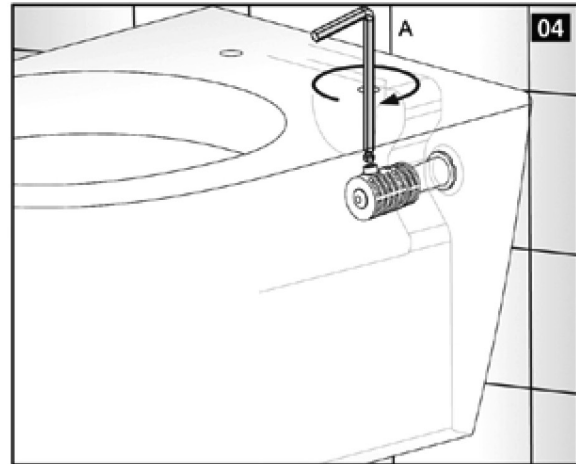

ASMA KLOZET MONTAJ SETİ / MONTAJ TALİMATI

1. Çelik silindirler ok yönünde sabitlenir.
2. Montaj elemanlarını klozetin montaj alanlarına yerleştirerek anahtar ile ok yönünde sıkılacaktır. Montaj elemanlarının sabitlendiğinden emin olunuz. Resimde gösterilen yere silikon sıkınız.
3. Alyanı sabitleme vidalarına geçirerek ok yönünde sıkıştırılır.
4. Klozeti sabitlenen çelik silindirlere geçirilerek klozetin yeri belirlenir.