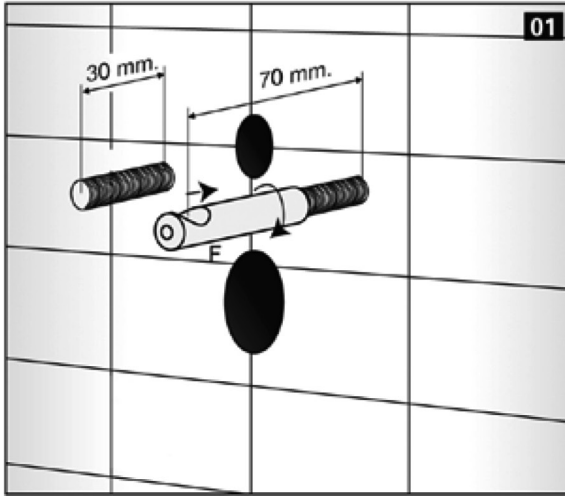

ASMA KLOZET MONTAJ SETİ / MONTAJ TALİMATI

1. Çelik silindirler ok yönünde sabitlenir.
2. Montaj elemanlarını klozetin montaj alanlarına yerleştirerek anahtar ile ok yönünde sıkılacaktır. Montaj elemanlarının sabitlendiğinden emin olunuz. Resimde gösterilen yere silikon sıkınız.
3. Alyanı sabitleme vidalarına geçirerek ok yönünde sıkıştırılır.
4. Klozeti sabitlenen çelik silindirlere geçirilerek klozetin yeri belirlenir.