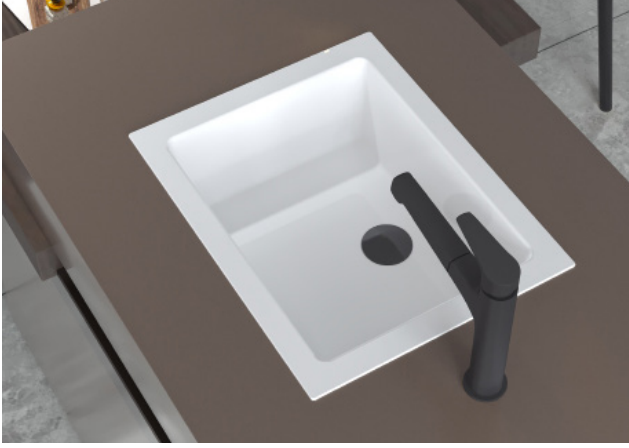

Eviye | 40x50 cm Lavabo

Eviye 40x50 cm / 5008