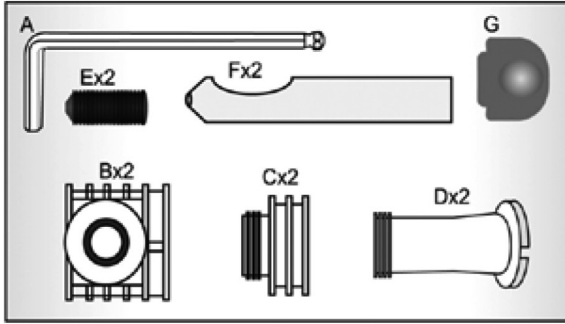

ASMA KLOZET MONTAJ SETİ / MONTAJ TALİMATI

1. Çelik silindirler ok yönünde sabitlenir.
2. Montaj elemanlarını klozetin montaj alanlarına yerleştirerek anahtar ile ok yönünde sıkılacaktır. Montaj elemanlarının sabitlendiğinden emin olunuz. Resimde gösterilen yere silikon sıkınız.
3. Alyanı sabitleme vidalarına geçirerek ok yönünde sıkıştırılır.
4. Klozeti sabitlenen çelik silindirlere geçirilerek klozetin yeri belirlenir.