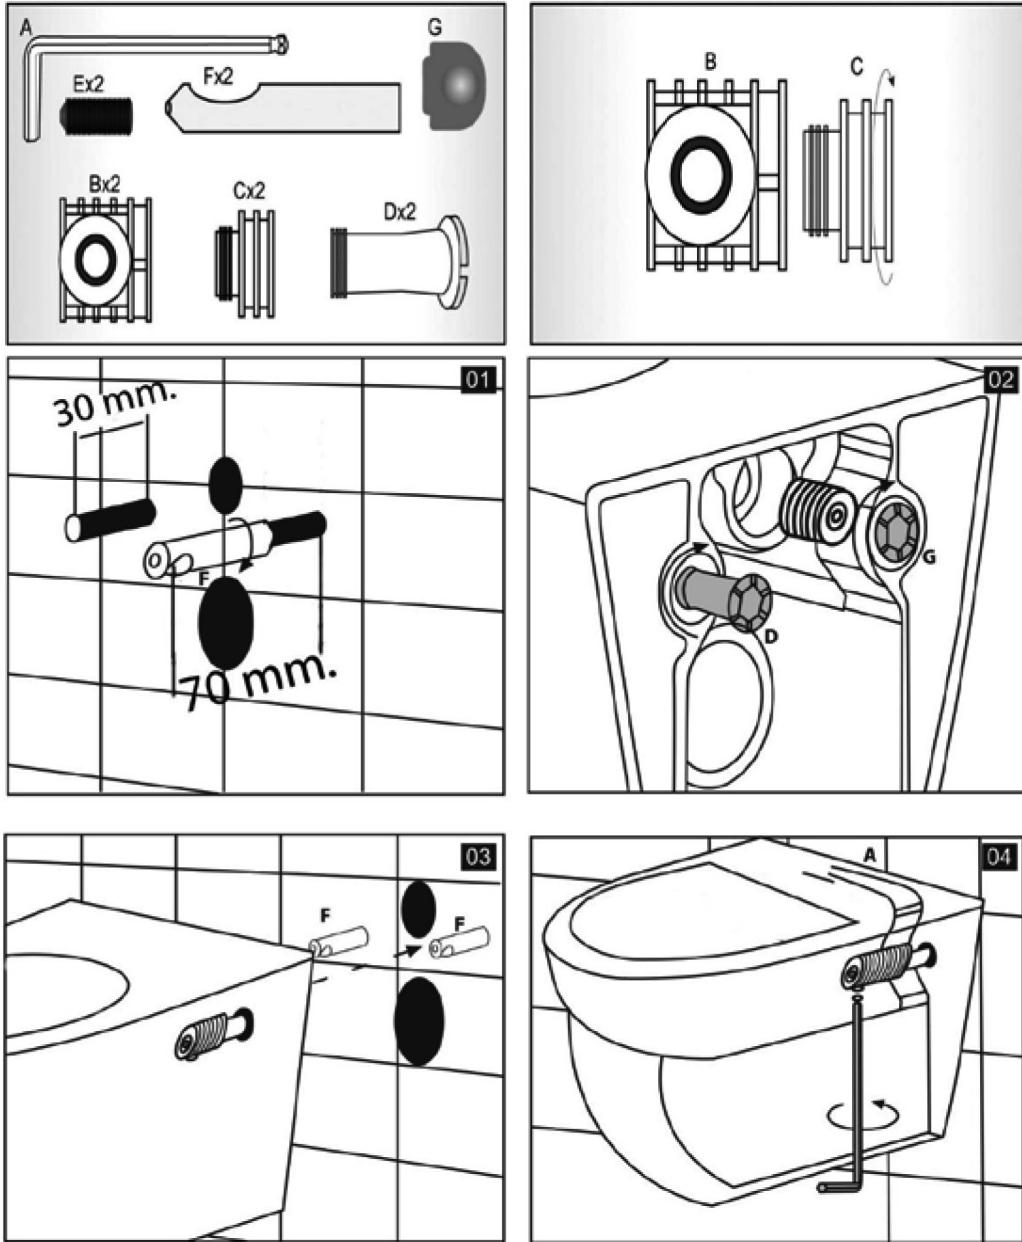

ASMA BİDE MONTAJ SETİ / MONTAJ TALİMATI

1. Saplamların boyu duvardan itibaren 30 mm olucak şekilde ayarlanır.
2. Gizli Montaj setinin metal parçası saplamaya vidalanır.
3. Asma bide saplamalar yerleştirilir ve alyan ile sıkılır.