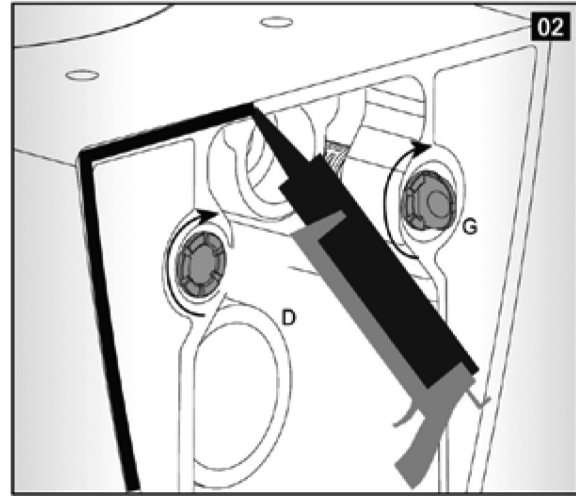

ASMA KLOZET MONTAJ SETİ / MONTAJ TALİMATI

1. Çelik silindirler ok yönünde sabitlenir.
2. Montaj elemanlarını klozetin montaj alanlarına yerleştirerek anahtar ile ok yönünde sıkılacaktır. Montaj elemanlarının sabitlendiğinden emin olunuz. Resimde gösterilen yere silikon sıkınız.
3. Alyanı sabitleme vidalarına geçirerek ok yönünde sıkıştırılır.
4. Klozeti sabitlenen çelik silindirlere geçirilerek klozetin yeri belirlenir.