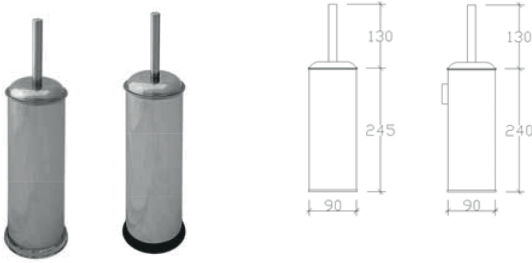

ROLE MONTAJLI KLOZET FIRÇALARI

81333 Role (Montajlı) 304 Kalite	24 Adet	230,00
81331 Role (Montajlı) 430 Kalite	24 Adet	185,00

Sadece 304 Kalitedeki ürünler paslanmaya karşı garantilidir.