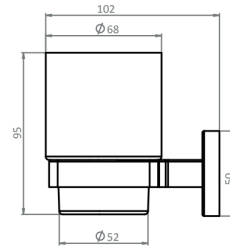

71704	12 Adet	230,00
71704-2M		260,00