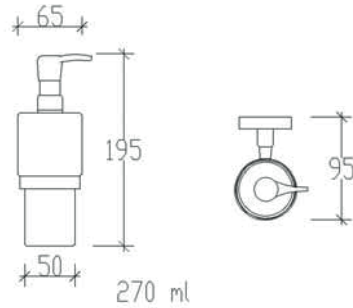

SIVI SABUNLUK