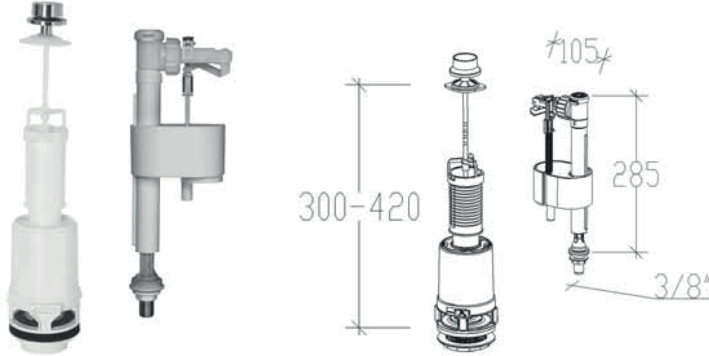

Montaj vidası - somunu
Paslanmaz 304

ÜSTTEN ÇEKME Lİ
ALTTAN SU GİRİŞ Lİ

24293	15 Adet	238,00

42/93 ÇEKME Lİ