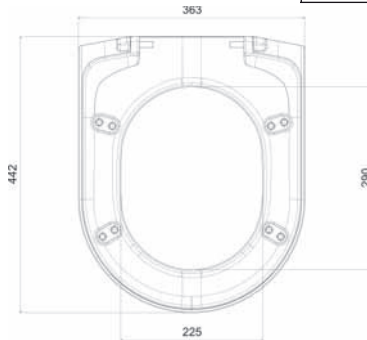

PERGE

Duroplast

2.30 kg

41160	Plastik Üstten	6	360,00
41161	Krom Üstten	6	420,00