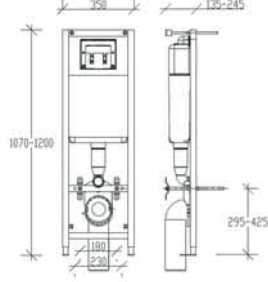

VERSO 1100
DM

- Tuğla duvarlar için hızlı montaj 3/6 litre.

* Fiyatlara basma butonu dahil değildir.

Kod

11100

Koli

1 Adet

Fiyat

2.145,00