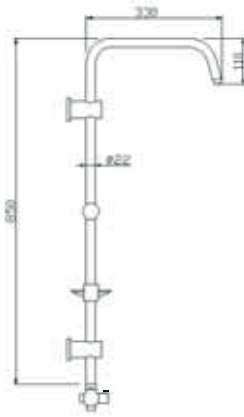

Rain	53230	5	1.055,00

- Krom kaplı Rain sürgü seti
- Ø22 krom kaplı paslanmaz ss 304 boru
- 3+1 duş fonksiyonu
- 150 - 190cm uzayan duş spirali
- 75cm su bağlantı spirali
- Rain piriç ayırıcı