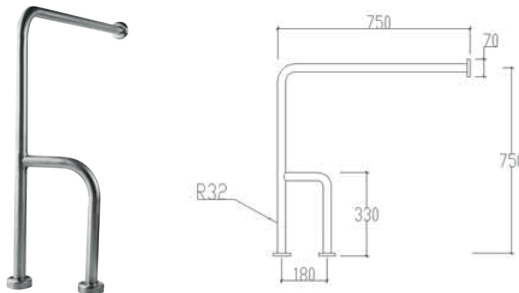

Boru kalınlığı 1,2mm
çapı 32mm

Paslanmaz ss304 malzeme kullanılmıştır.

82005	2 Adet	775,00
-------	--------	--------

TUTUNMA BARI
(Yer/Duvar
Sağ/Sol
dönerli)

Boru kalınlığı 1,2mm
çapı 32mm

Paslanmaz ss304 malzeme kullanılmıştır.