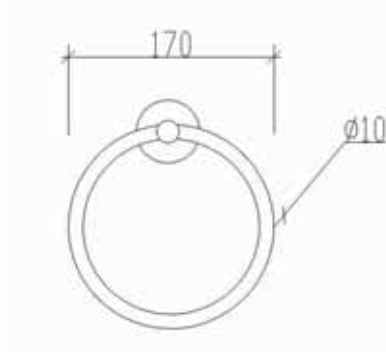

UZUN HAVLULUK

Kod	Koli	Fiyat
71206 (40 cm)	8 Adet	216,00

YUVARLAK HAVLULUK

71208	8 Adet	154,00
-------	--------	--------

2'Lİ ASKILIK

71223	15 Adet	118,00
-------	---------	--------

KLOZET
FIRÇASI (Cam)

71218	4 Adet	456,00
-------	--------	--------