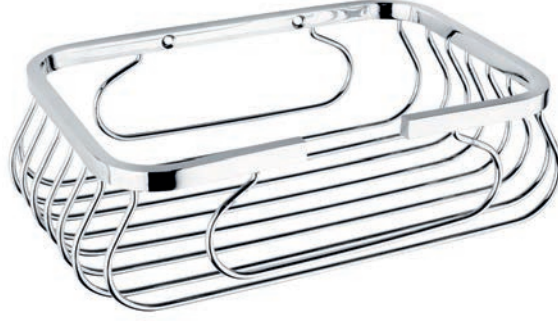

yeni

• Full Pirinç

YAY
TEL SÜNGERLİK

(19x12)
74086