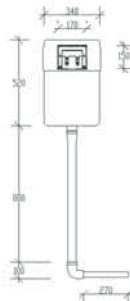

VERSO 1100
HT

- Hela taşı için 3/6 litre.

* Fiyatlara basma butonu dahil değildir.

11102

1 Adet

1.140,00