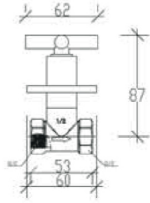

12 Adet

585,00

PPRC

69215

12 Adet

505,00

CROSS ANKASTRE
STOP VALF

PİRİNC