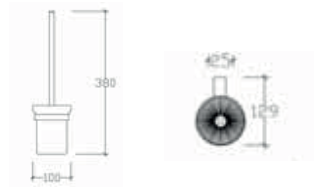

71018	4 Adet	470,00
71018-1 (Tam Altın) 71018-4 (Tam Antik)	4 Adet	765,00
71018-2m (Tam Mat Siyah) 71018-3 (Tam Beyaz)	4 Adet	585,00