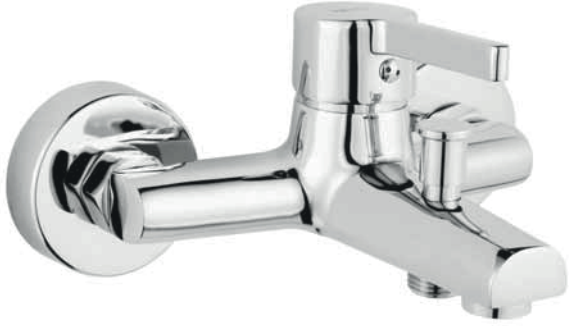

LOTUS BANYO BATARYASI

Kod	Koli	Fiyat
61051	12 Adet	915,00

*otomatik
yönlendirici*

Q-35mm Kartuş

LOTUS KUĞU LAVABO BATARYASI

61052	12 Adet	625,00
-------	---------	--------

Q-35mm Kartuş

Krom kaplı paslanmaz ss304 boru