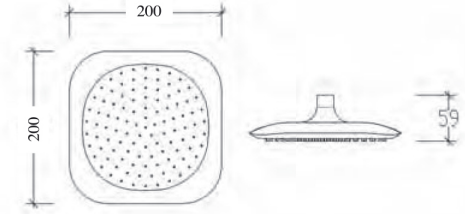

55270 (Tetra)	10	315,00
55250 (Nero)	10	315,00

TETRA

NERO

CARİSMO

Kod	Koli	Fiyat
55245	10	285,00

BIANCO

55230	10	220,00
-------	----	--------

TONDO