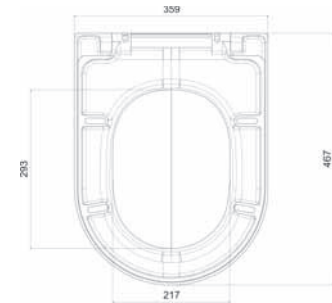

TEK
TUŞ

- Kolay Çıkarılan
- Kolay Montaj ve Temizleme
- Yavaş Kapanma Özelliği

2.70 kg