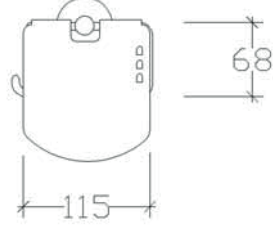

Kod	Koli	Fiyat
71211	12 Adet	180,00

KAĞITLIK (Kapaklı)