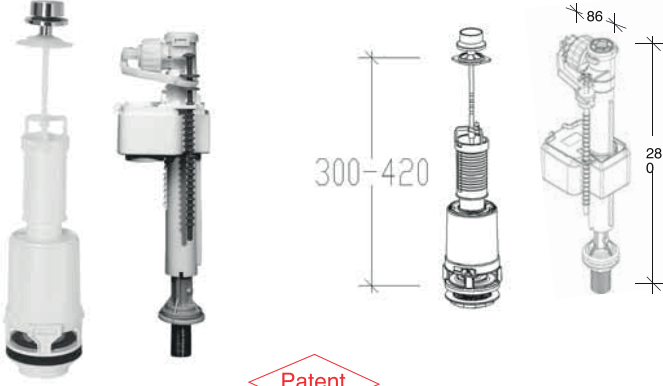

Kod	Koli	Fiyat
24201	15 Adet	248,00

42/101 ÇEKME Lİ

Filtreli ara musluk ile beraber kullanılması çok tavsiye edilir.