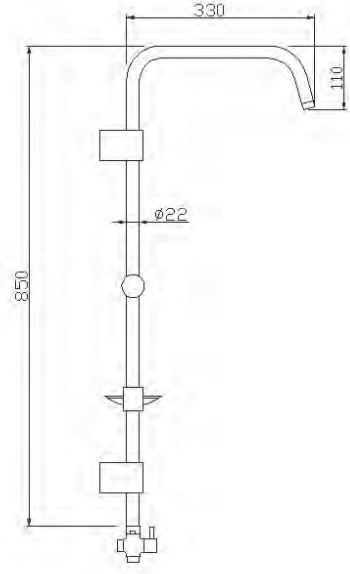

- Krom kaplı Rain-Pratik sürgü seti
- Ø22 krom kaplı paslanmaz ss 304 boru
- 3+1 duş fonksiyonu
- 150 - 190cm uzayan duş spirali
- 75cm su bağlantı spirali
- Rain-Pratik piring ayırıcı

RAİN-PRATİK QUADRO (1F)

Rain-Pratik	53260	5	895,00