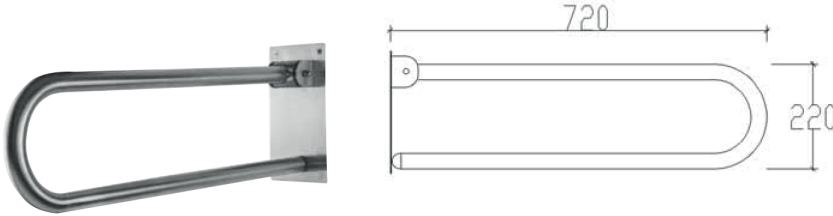

Kod	Koli	Fiyat
82007	2 Adet	720,00

WC MAFSALLI
TUTUNMA BARI

Boru kalınlığı 1,2mm
çapı 32mm