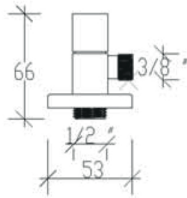

Eski tip asma rezervuardan takım klozete kolay ve temizce geçilir.

PRIMA TAHARET

Kod	Koli	Fiyat
69300	80 Adet	130,00
69300-U Uzun Gövdeli	80 Adet	158,00

QUADRO TAHARET

69310	80 Adet	158,00
-------	---------	--------