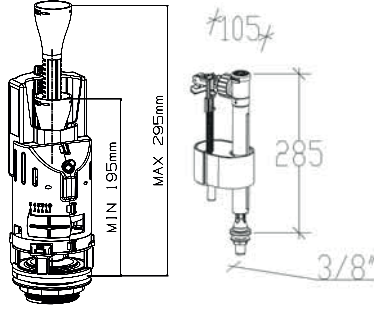

6 Lt 3 Lt

- ÜSTTEN BASMALI İKİ KADEMELİ
- ALTTAN SU GİRİŞLİ

Montaj vidası - somunu
Paslanmaz 304

25293	15 ADET	375,00

52T/93 OPTİMA

yeni