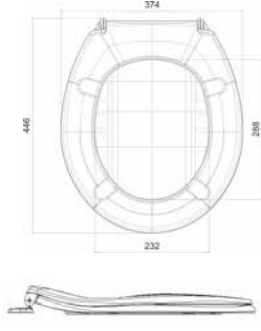

Klozet Kapakları Thermoplast

MONACO

0.90 kg

Kod	Menteşe	Koli	Fiyat
42100 (Kutulu)	Plastik Altan	10	172,00
42100P (Shrink)	Plastik Altan	15	152,00