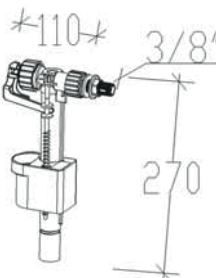

Kod	Koli	Fiyat
20101	30 Adet	146,00

Filtreli ara musluk ile beraber kullanılması çok tavsiye edilir.

ALTTAN SU GİRİŞLİ

20093	20 Adet	136,00

ALTTAN SU GİRİŞLİ

20024	28 Adet	108,00

ALTTAN SU GİRİŞLİ

3/8 piriç nipelli

1/2 plastik nipelli plastik rezervuarlar için

20093 Y	15 Adet	148,00
20093 YH	15 Adet	108,00

YANDAN SU GİRİŞLİ

95 COMPACT

20095 (compact)	26 Adet	220,00
20095D (dirsekli)	26 Adet	204,00

• Gömme Rezervuarlara Uyumlu

YANDAN SU GİRİŞLİ