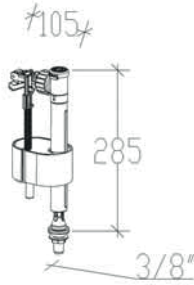

93 HANDY

20093	20 Adet	136,00

ALTTAN SU GİRİŞLİ