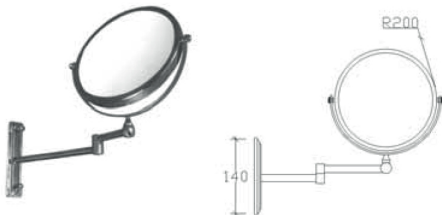

KARE BEYAZ

Kod	Koli	Fiyat
76007	5 Adet	1.120,00

Beyaz Cam Üzerine Ayna

OVAL BEYAZ

76008	5 Adet	1.225,00
-------	--------	----------

Beyaz Cam Üzerine Ayna

MAFSALLI MAKYAJ
AYNASI

81007	20 Adet	685,00
-------	---------	--------