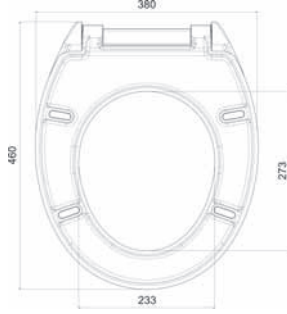

TEK
TUŞ

- Kolay Çıkarılan
- Kolay Montaj ve Temizleme
- Yavaş Kapanma Özelliği

2.20 kg

KLOZET
KAPAKLARI

SOFT

41214	Üstten Soft Menteşe	6	580,00