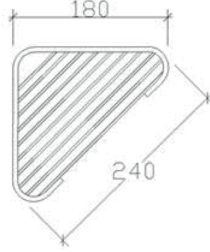

yeni

yeni

• Parlak Polısaj
ss304 Paslanmaz Çelik

Film
Raf Havluluk
74121

Köşe Tel Süngerlik 18x18

Tekli
2'li
3'lü

Kod	Koli	Fiyat
74011	12 Adet	225,00
74012	6 Adet	450,00
74013	4 Adet	675,00

Full Krom Kaplı Ürün
Pirinç Lamalar
Paslanmaz 304 Teller