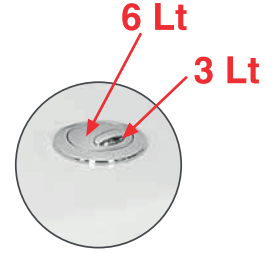

RONDO OPTİMA
ÇİFT KADEMELİ
VİTRİFİYE REZERVUARI

Vitrifiye
Takım Klozete
Takılabilir

Kod	Koli	Fiyat
33200	3 Adet	670,00

Takım Klozetlere Uyumlu
(Universal)

EKO ASMA / HORTUMLU

Aynı Kutuda 2 Üründen Birini Seçin:
İster ASMALI, İster HORTUMLU

33806 Asma/Hortumlu	3 Adet	505,00
33803 L Borulu (Sadece)	3 Adet	520,00