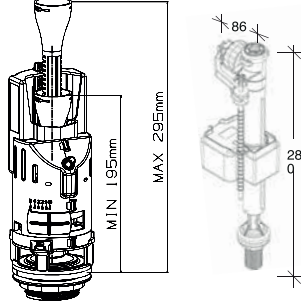

33806 Asma/Hortumlu	3 Adet	505,00
33803 L Borulu (Sadece)	3 Adet	520,00

33806

START - STOP

**TELESKOPIK
TAŞMA BORUSU**

**52 T KABLOLU
Çift Kademeli**

- KOLAY MONTAJ
- Delik çapı 18 ile 50 mm arasındaki tüm seramik rezervuarlara uyumlu basma butonu.
- 3-4,5 litre aralığında ayarlanabilir su tasarruflu yıkama.
- 2,75 litre/sn yıkama su debisi imkanı veren kafes.
- NR/EPDM sızdırmazlığı sağlayan su tutma contası.
- 155-245 mm aralığında su tahliye yüksekliği.
- Su tahliye yüksekliği 4 mm aralıklara sahip taşıma borusu ile ayarlanabilir.

Kod	Koli	Fiyat
25201	15 ADET	385,00

52T/101 OPTİMA

yeni

Filtreli ara musluk ile beraber kullanılması çok tavsiye edilir.

Patent

6 Lt 3 Lt

- ÜSTTEN BASMALI İKİ KADEMELİ
- ALTTAN SU GİRİŞLİ

Montaj vidası - somunu
Paslanmaz 304

25293	15 ADET	375,00
-------	---------	--------

52T/93 OPTİMA

yeni

6 Lt 3 Lt

- ÜSTTEN BASMALI İKİ KADEMELİ
- ALTTAN SU GİRİŞLİ

Montaj vidası - somunu
Paslanmaz 304

25224	15 ADET	355,00
-------	---------	--------