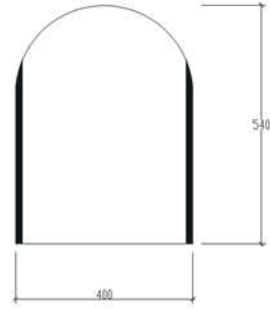

76012	5 Adet	570,00
-------	--------	--------

SIYAH AYNA

Kod	Koli	Fiyat
76015	5 Adet	825,00

SOLO 1

76024	5 Adet	315,00
-------	--------	--------

SOLO 4

76028	5 Adet	315,00
-------	--------	--------

SOLO 5