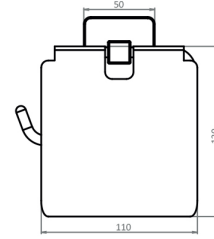

Kod	Koli	Fiyat
71711 71711-2M	10 Adet	190,00
		265,00