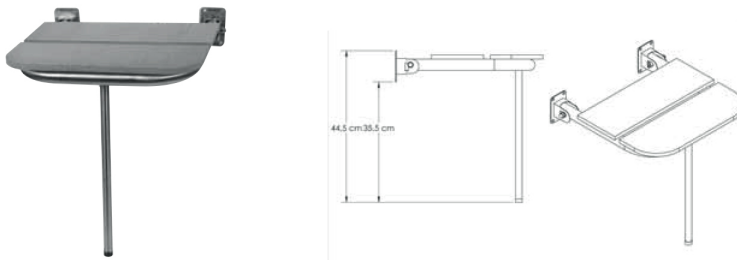

Paslanmaz ss304 malzeme kullanılmıştır.

82009 (Ahşap oturak)	1 Adet	1,400,00
82010 (Plastik oturak)	1 Adet	1,400,00

DUŞ OTURAĞI (Ahşap)

Boru kalınlığı 1,2mm
çapı 32mm

Paslanmaz ss304 malzeme kullanılmıştır.

82005	2 Adet	775,00

Boru kalınlığı 1,2mm
çapı 32mm