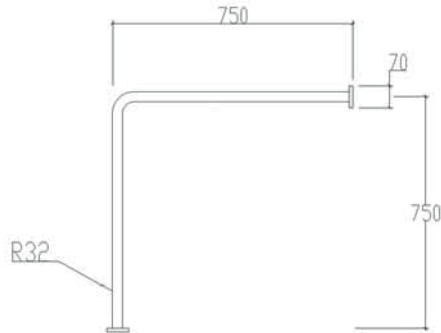

400,00

Boru kalınlığı 1,2mm
çapı 32mm

Paslanmaz ss304 malzeme kullanılmıştır.

YER/DUVAR L TİPİ TUTUNMA BARI

82004

2 Adet

555,00

Boru kalınlığı 1,2mm
çapı 32mm