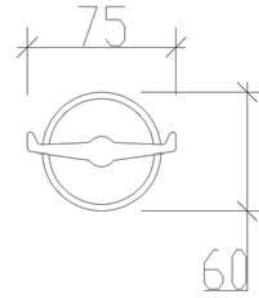

KAĞIT HAVLULUK

UZUN HAVLULUK (40 cm)

Kod	Koli	Fiyat
71406	8 Adet	188,00

YUVARLAK HAVLULUK

71408	8 Adet	140,00
-------	--------	--------

BORNOZ ASKILIĞI (2'li)

71423	15 Adet	66,00
-------	---------	-------

KLOZET FIRÇASI