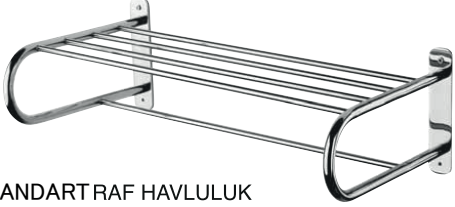

STANDART RAF HAVLULUK