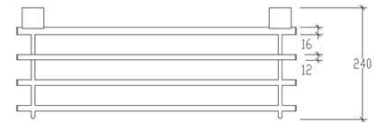

parlak polisaj

PASLANMAZ 304

KOROZYONA KARŞI (10 YIL) GARANTİLİ

PREMIUM PİRİNÇ RAF HAVLULUK

74101

6 Adet

1.350,00

Krom Kaplı Pirinç