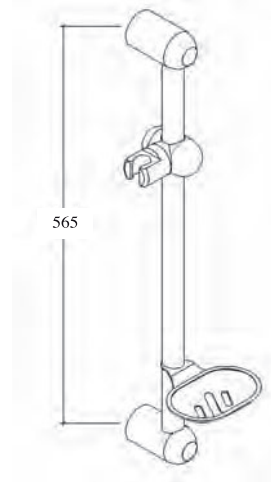

Kayar sürgü takımı sayesinde eski duvar deliklerine uygundur.

CLASSIC

51060

24

340,00

- Paslanmaz ss 304 sürgü seti
- Ø25 boru
- Ergonomik el duşu

ECON

51040