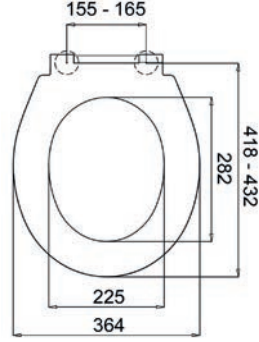

Kod	Menteşe	Koli	Fiyat
41254	Üstten Soft Menteşe	10	

MOVE

**PRATİK
TAK-ÇIKAR**

Duroplast

1.80 kg

- Kolay Çıkarılan
- Kolay Montaj ve Temizleme
- Yavaş Kapanma Özelliği

OLİMPİA