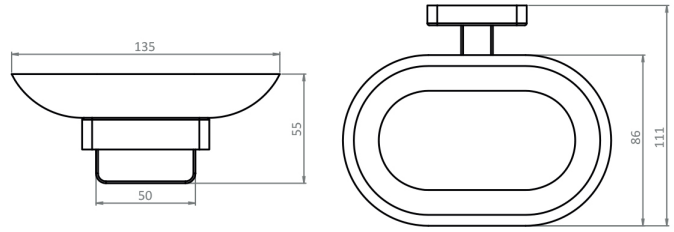

71703	12 Adet	230,00
71703-2M		260,00