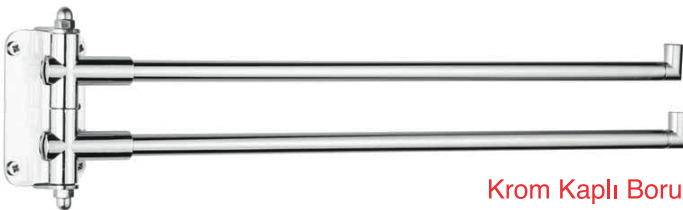

Krom Kaplı Boru

TASARIM TESCİLİ

ss304 kalite
parlak paslanmaz kalın saç

ÖZEL KIRILMAZ KAYNAKSIZ
GEÇME SİSTEM