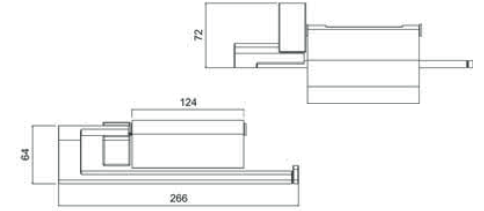

KAĞITLIK (Kapaksız)

71010	12 Adet	200,00
71010-1 (Tam Altın) 71010-4 (Tam Antik)	12 Adet	300,00
71010-2m (Tam Mat Siyah) 71010-3 (Tam Beyaz)	12 Adet	240,00

KAĞIT HAVLULUK (Kapaklı)

71007	4 Adet	360,00
71007-1 (Tam Altın) 71007-4 (Tam Antik)	4 Adet	620,00
71007-2m (Tam Mat Siyah) 71007-3 (Tam Beyaz)	4 Adet	490,00