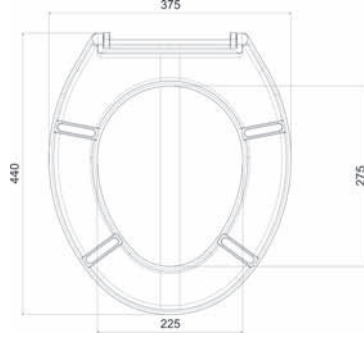

MENTON

Duroplast

1,40 kg

Kod	Menteşe	Koli	Fiyat
41190	Plastik Alttan	6	280,00