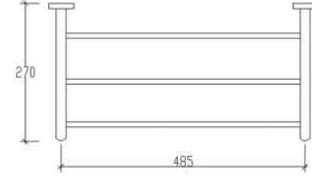

ÇİZİM

parlak polisaj

PASLANMAZ 304

KOROZYONA KARŞI (10 YIL) GARANTİLİ