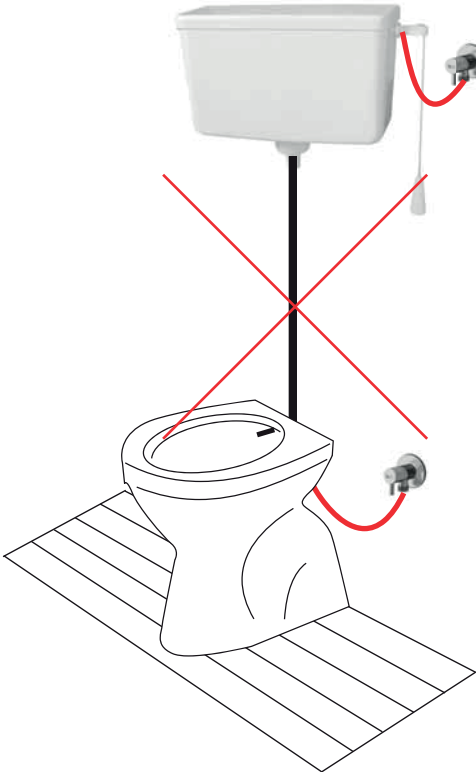

Multi Taharat

- Armatürlerimiz sigortalıdır.
- Avrupa standartlarında (CW617N) pirinç hammadde kullanılmıştır.
- Armatürler blister ambalajlıdır.

Özel geliştirilmiş Multi taharat musluğu ile tadilatlar artık çok daha kolay.

Eski tip asma rezervuardan takım klozete kolay ve temizce geçilir.