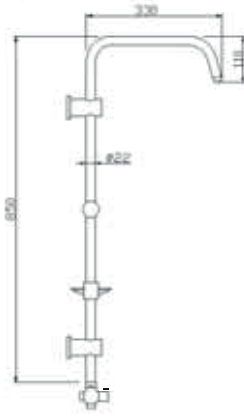

Sürgü	Kod	Koli	Fiyat
Rain	53242	5	1.120,00

- Krom kaplı Rain sürgü seti
- Ø22 krom kaplı paslanmaz ss 304 boru
- 1+1 duş fonksiyonu
- 150 - 190cm uzayan duş spirali
- 75cm su bağlantı spirali
- Rain piriç ayırıcı