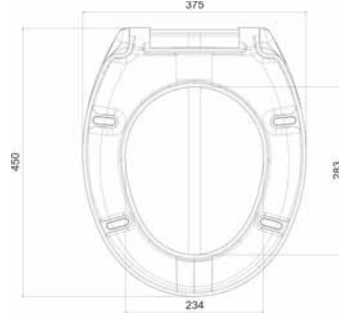

TEK
TUŞ

- Kolay Çıkarılan
- Kolay Montaj ve Temizleme
- Yavaş Kapanma Özelliği

2.20 kg

COMFORT

41224	Üstten Soft Menteşe	6	640,00