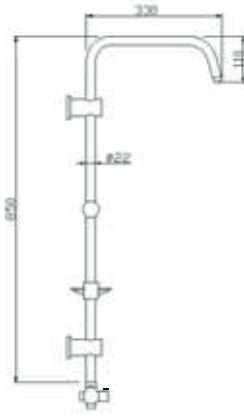

Rain	53276	5	1.055,00

- Krom kaplı Rain sürgü seti
- Ø22 krom kaplı paslanmaz ss 304 boru
- 5+1 duş fonksiyonu
- 150 - 190cm uzayan duş spirali
- 75cm su bağlantı spirali
- Rain piriç ayırıcı