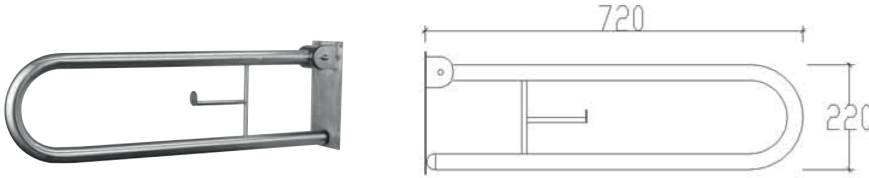

WC MAFSALLI
TUTUNMA BARI (Kağıtlıklı)

Boru kalınlığı 1,2mm
çapı 32mm

Paslanmaz ss304 malzeme kullanılmıştır.

82009 (Ahşap oturak)	1 Adet	1,400,00
82010 (Plastik oturak)	1 Adet	1,400,00

DUŞ OTURAĞI (Ahşap)