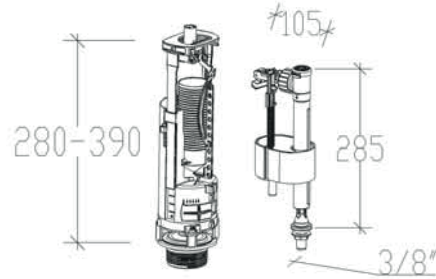

- ÜSTTEN BASMALI İKİ KADEMELİ
- ALTAN SU GİRİŞLİ

Montaj vidası - somunu
Paslanmaz 304

24924	15 Adet	310,00

49/24 OPTİMA