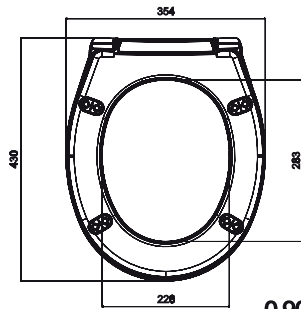

Klozet Kapakları Thermoplast SOFT

OLİMPOS (SOFT)

0,90 kg

42120 (Kutulu)	Plastik Altan	10	304,00
42120 P (Shrink)	Plastik Altan	10	284,00

• **Yavaş Kapanma
Özelliği**

Sigma Yüksek Lavabo Bataryası

Bataryalarımızda
TS EN 13618 belgeli
Flexpex[®]
bağlantı hortumları
kullanılmıştır.