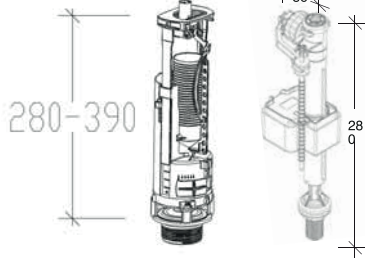

Kod	Koli	Fiyat
24901	15 Adet	340,00

49/101 OPTİMA

Filtreli ara musluk ile beraber kullanılması çok tavsiye edilir.

- ÜSTTEN BASMALI İKİ KADEMELİ
- ALTAN SU GİRİŞLİ

Montaj vidası - somunu
Paslanmaz 304

24993	15 Adet	330,00

49/93 OPTİMA