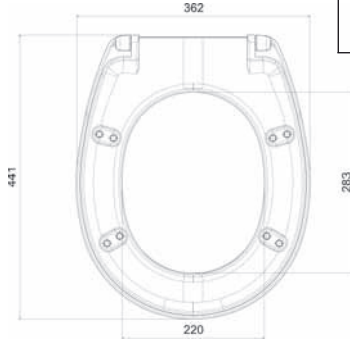

EMPIRE

Duroplast

2.00 kg

41120	Plastik Alttan	6	320,00
41121	Krom Alttan	6	380,00
41123	Krom Üstten	6	380,00