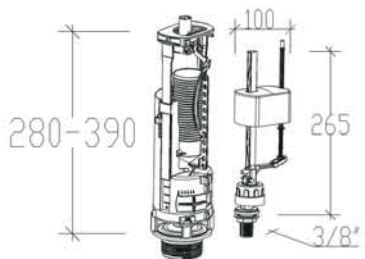

49/93 OPTİMA

- ÜSTTEN BASMALI İKİ KADEMELİ
- ALTAN SU GİRİŞLİ

Montaj vidası - somunu
Paslanmaz 304

24924	15 Adet	310,00
-------	---------	--------

49/24 OPTİMA

- ÜSTTEN BASMALI İKİ KADEMELİ
- ALTAN SU GİRİŞLİ