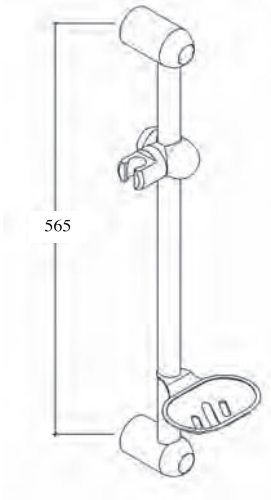

CLASSIC

51060

24

340,00

- Paslanmaz ss 304 sürgü seti
- Ø25 boru
- Ergonomik el duşu