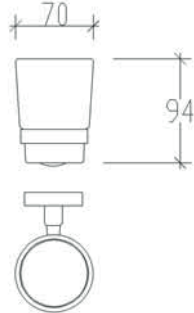

DİŞ FIRÇALIK