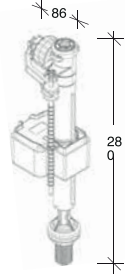

101 BAS

Kod	Koli	Fiyat
20101	30 Adet	146,00

Filtreli ara musluk ile beraber kullanılması çok tavsiye edilir.

ALTTAN SU GİRİŞLİ