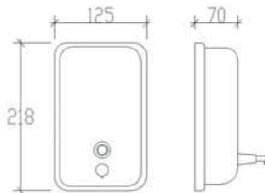

SIVI SABUNLUK DİSPENSERİ