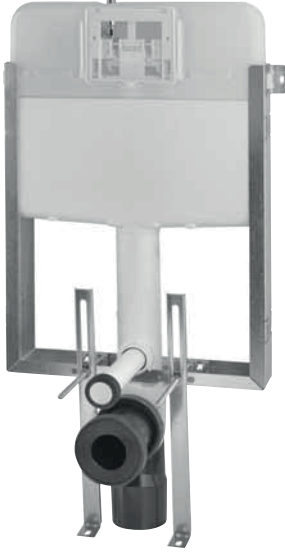

VERSO 80 TD

• Tuğla duvarlar için 3/6 litre.

Kod	Koli	Fiyat
11180	2 Adet	1.445,00

Patent!

8 cm'lik tuğla kalınlığı için özel üretim.

**Hızlı ve Kolay
Montaj**

VERSO 80 HT

• Hela taşı için 3/6 litre.