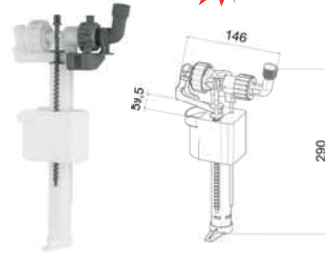

3/8 piriç nipelli

1/2 plastik nipelli plastik rezervuarlar için

20093 Y	15 Adet	148,00
20093 YH	15 Adet	108,00

YANDAN SU GİRİŞLİ

95 COMPACT

95 DİRSEKLİ **yeni**

20095 (compact)	26 Adet	220,00
20095D (dirsekli)	26 Adet	204,00