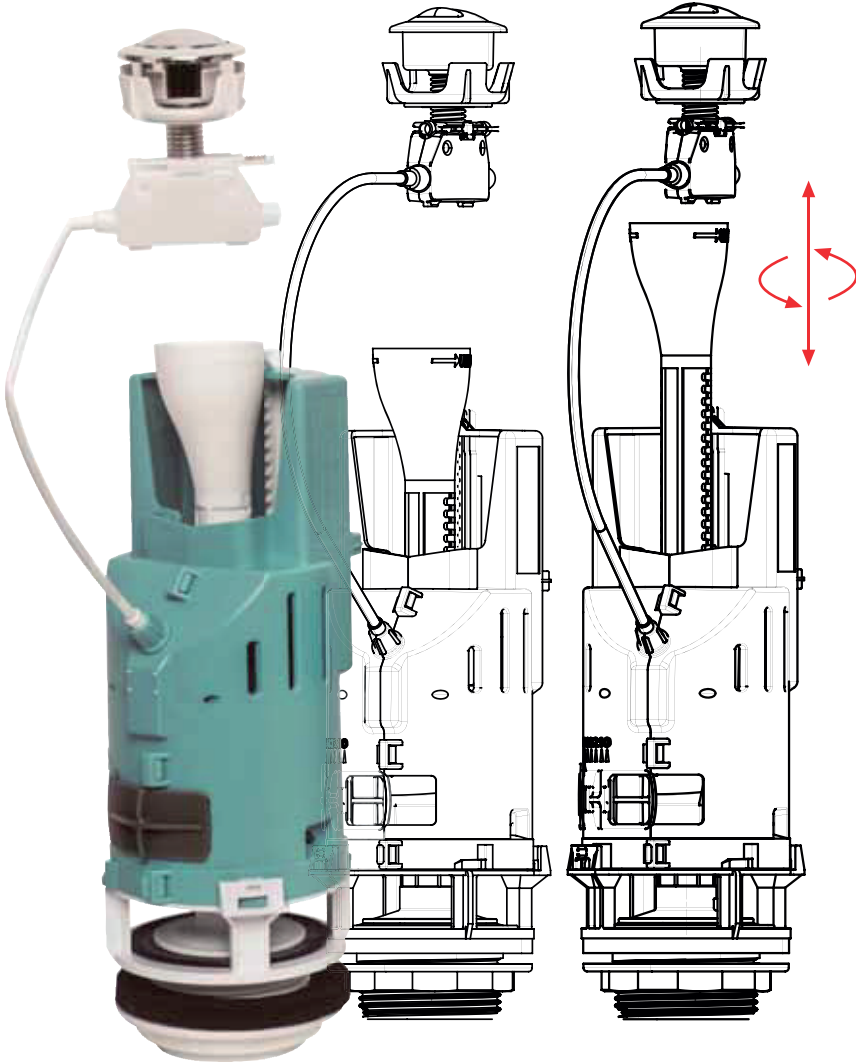

33806 Asma/Hortumlu	3 Adet	505,00
33803 L Borulu (Sadece)	3 Adet	520,00

33806

START - STOP

**TELESKOPIK
TAŞMA BORUSU**

**52 T KABLOLU
Çift Kademeli**

- KOLAY MONTAJ
- Delik çapı 18 ile 50 mm arasındaki tüm seramik rezervuarlara uyumlu basma butonu.
- 3-4,5 litre aralığında ayarlanabilir su tasarruflu yıkama.
- 2,75 litre/sn yıkama su debisi imkanı veren kafes.
- NR/EPDM sızdırmazlığı sağlayan su tutma contası.
- 155-245 mm aralığında su tahliye yüksekliği.
- Su tahliye yüksekliği 4 mm aralıklara sahip taşıma borusu ile ayarlanabilir.