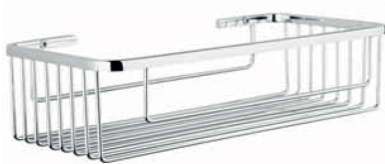

Köşe Tel Süngerlik 20x20

Tekli
2'li
3'lü

74001	12 Adet	270,00
74002	6 Adet	540,00
74003	4 Adet	810,00

Full Krom Kaplı Ürün
Pirinç Lamalar
Paslanmaz 304 Teller

Yatay Tel Süngerlikler

30x15cm Derin

Flaş 30x15cm