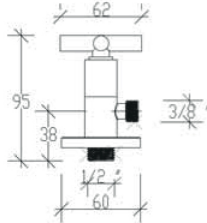

CROSS TAHARET