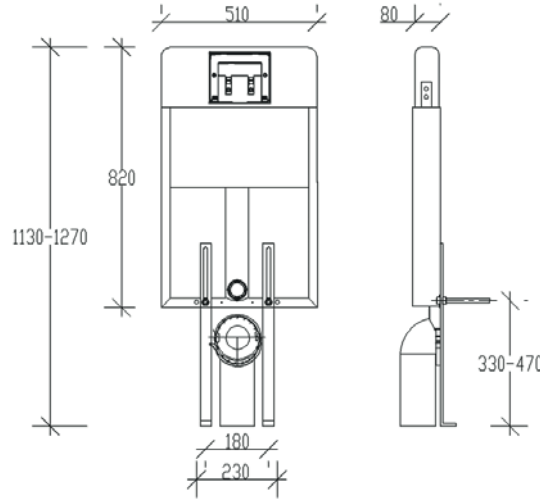

VERSO 80 TD

• Tuğla duvarlar için 3/6 litre.

Kod	Koli	Fiyat
11180	2 Adet	1.445,00

Patent!

8 cm'lik tuğla kalınlığı için özel üretim.

**Hızlı ve Kolay
Montaj**

VERSO 80 HT

• Hela taşı için 3/6 litre.

11182	2 Adet	1.025,00