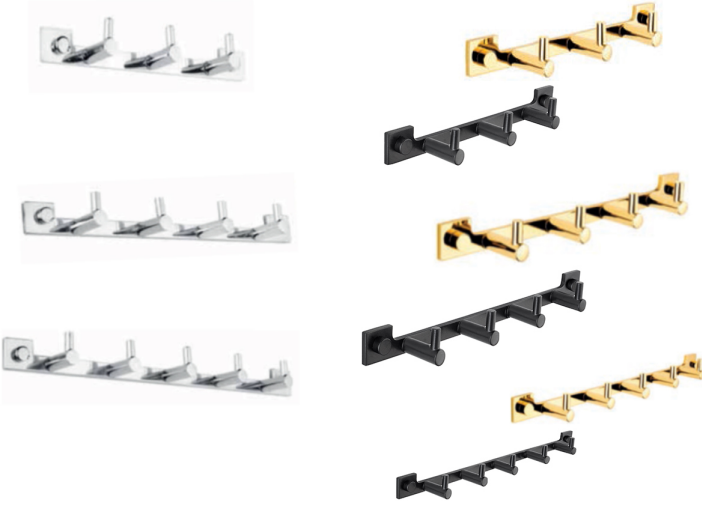

ÖZEL KIRILMAZ KAYNAKSIZ
GEÇME SİSTEM

FİLM SET ASKILIK

	Kod	Koli	Fiyat
2'li	74342	15 Adet	123,00
3'lü	74343	15 Adet	153,00
4'lü	74344	15 Adet	183,00

TASARIM TESCİLİ

• Paslanmaz 304 malzemedir

PRİMA SET ASKILIK