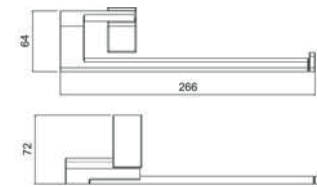

71006	4 Adet	275,00
71006-1 (Tam Altın) 71006-4 (Tam Antik)	4 Adet	400,00
71006-2m (Tam Mat Siyah) 71006-3 (Tam Beyaz)	4 Adet	330,00