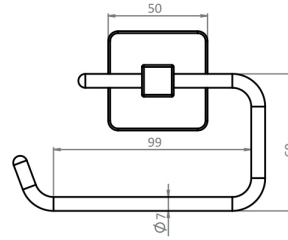

71710 71710-2M	12 Adet	160,00
		200,00