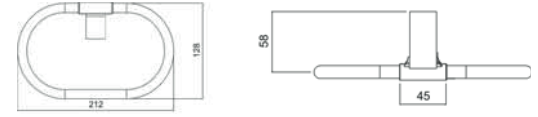

YUVARLAK HAVLULUK

71008	8 Adet	230,00
71008-1 (Tam Altın) 71008-4 (Tam Antik)	8 Adet	390,00
71008-2m (Tam Mat Siyah) 71008-3 (Tam Beyaz)	8 Adet	320,00

BORNOZ ASKILIĞI (2'li)

71023	15 Adet	148,00
71023-1 (Tam Altın) 71023-4 (Tam Antik)	15 Adet	230,00
71023-2m (Tam Mat Siyah) 71023-3 (Tam Beyaz)	15 Adet	180,00