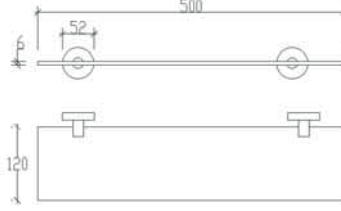

Kod	Koli	Fiyat
71201	5 Adet	310,00

ETAJER