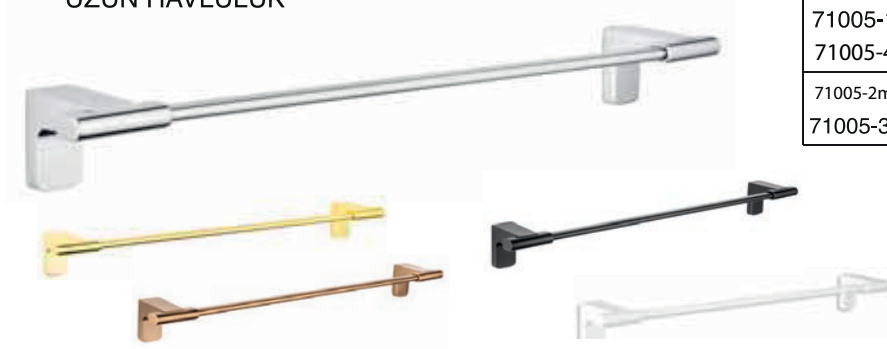

UZUN HAVLULUK

Kod	Koli	Fiyat
71005	8 Adet	315,00
71005-1 (Tam Altın) 71005-4 (Tam Antik)	8 Adet	540,00
71005-2m (Tam Mat Siyah) 71005-3 (Tam Beyaz)	8 Adet	430,00