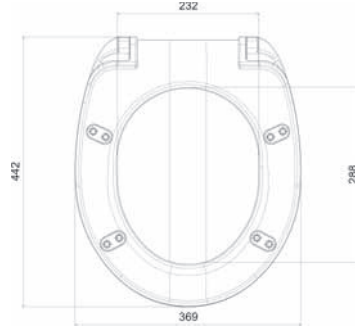

2.10 kg

41110	Plastik Alttan	6	274,00
41111	Krom Alttan	6	340,00
41113	Krom Üstten	6	340,00