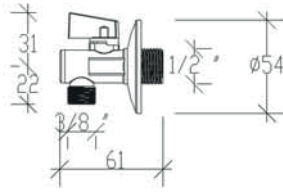

• Küresel Aç-Kapa

69100	120 Adet	95,00