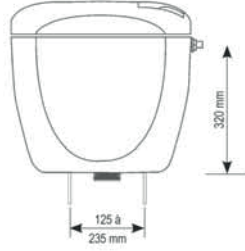

RONDO OPTİMA
ÇİFT KADEMELİ
VİTRİFİYE REZERVUARI

Vitrifiye
Takım Klozete
Takılabilir

Kod	Koli	Fiyat
33200	3 Adet	670,00

Takım Klozetlere Uyumlu
(Universal)

EKO ASMA / HORTUMLU

Aynı Kutuda 2 Üründen Birini Seçin:
İster ASMALI, İster HORTUMLU

33806 Asma/Hortumlu	3 Adet	505,00
33803 L Borulu (Sadece)	3 Adet	520,00