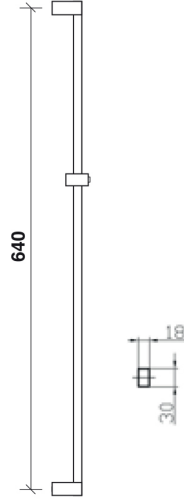

DUSH TETRA

Kod	Koli	Fiyat
51092	12	800,00

- Krom kaplı özel lüks sürgü seti
- Kare krom kaplı paslanmaz ss 304 boru
- Lüks krom tasarım el duşu
- İnce, çift kenetli örgülü duş spirali

1 FONKSİYONLU