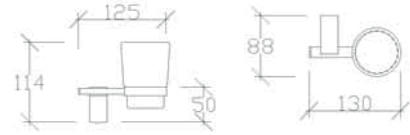

71004	12 Adet	275,00
71004-1 (Tam Altın) 71004-4 (Tam Antik)	12 Adet	385,00
71004-2m (Tam Mat Siyah) 71004-3 (Tam Beyaz)	12 Adet	315,00