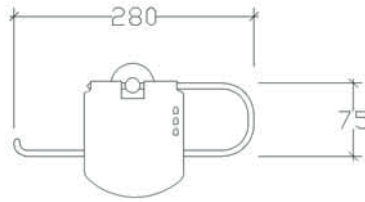

KAĞIT HAVLULUK (Kapaklı)

71215	10 Adet	210,00