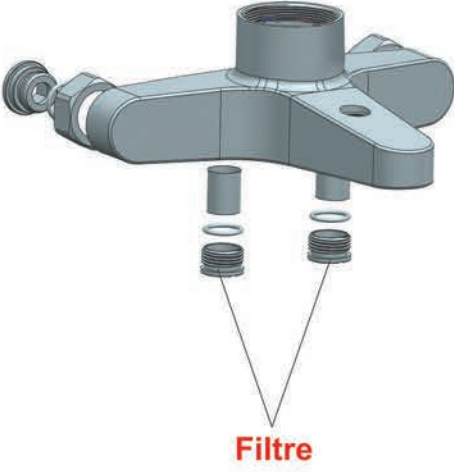

TEMA

FİLTRELİ BANYO BATARYASI

**BATARYA SÖKÜLMEDEN
KOLAY FİLTRE TEMİZLİĞİ**

UZUN KARTUŞ ÖMRÜ

Patentli Ürün

- ✓ Kolay filtre değişimi ve temizleme özelliği.
- ✓ Şebeke suyundan gelen yabancı maddeleri ve partikülleri filtre eder.
- ✓ Su yolu tıkanması ile olabilecek arızalarda servise gerek kalmadan tüketici tarafından kolaylıkla onarım yapılmasını sağlar.
- ✓ Kartuş ömrünü uzatır ve tüketiciyi ilave masraftan kurtarır.
- ✓ Cosmo banyo bataryası gövdesine uygulanmıştır.
- ✓ 304 Kalite paslanmaz filtre ve Q-40 mm kartuş kullanılmıştır.