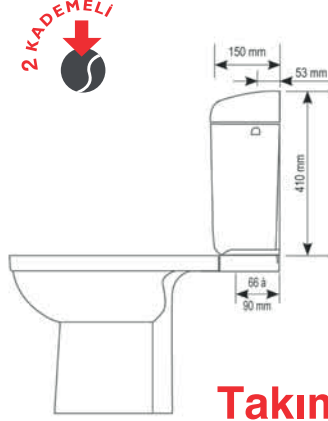

RONDO OPTİMA
ÇİFT KADEMELİ
VİTRİFİYE REZERVUARI

Vitrifiye
Takım Klozete
Takılabilir

Kod	Koli	Fiyat
33200	3 Adet	670,00

Takım Klozetlere Uyumlu
(Universal)

EKO ASMA / HORTUMLU

Aynı Kutuda 2 Üründen Birini Seçin:
İster ASMALI, İster HORTUMLU

33806 Asma/Hortumlu	3 Adet	505,00
33803 L Borulu (Sadece)	3 Adet	520,00