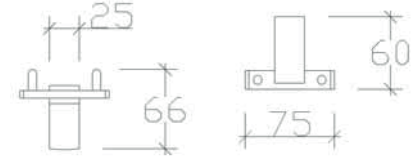

YUVARLAK HAVLULUK

71008	8 Adet	230,00
71008-1 (Tam Altın) 71008-4 (Tam Antik)	8 Adet	390,00
71008-2m (Tam Mat Siyah) 71008-3 (Tam Beyaz)	8 Adet	320,00

BORNOZ ASKILIĞI (2'li)

71023	15 Adet	148,00
71023-1 (Tam Altın) 71023-4 (Tam Antik)	15 Adet	230,00
71023-2m (Tam Mat Siyah) 71023-3 (Tam Beyaz)	15 Adet	180,00