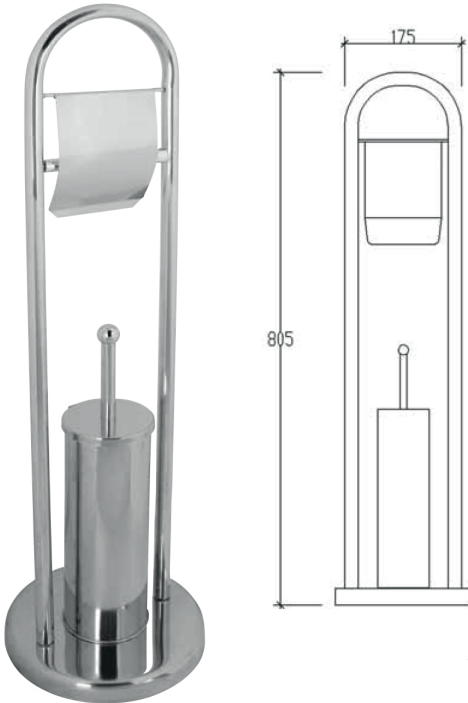

KAĞITLIKLİ TUVALET FIRÇA SETİ 430 Kalite

430 Kalite

81300	6 Adet	530,00