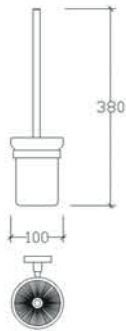

UZUN HAVLULUK

Kod	Koli	Fiyat
71206 (40 cm)	8 Adet	216,00

YUVARLAK HAVLULUK

71208	8 Adet	154,00
-------	--------	--------

2'Lİ ASKILIK

71223	15 Adet	118,00
-------	---------	--------

KLOZET
FIRÇASI (Cam)

71218	4 Adet	456,00
-------	--------	--------