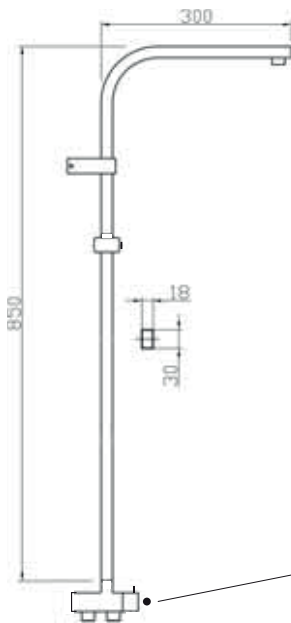

- Krom kaplı Hill sürgü seti
- Kare krom kaplı paslanmaz ss 304 boru
- 1+1 duş fonksiyonu
- 150cm İnce, çift kenetli örgülü duş spirali
- 75cm İnce, çift kenetli örgülü su bağlantı spirali
- Hill pirinç ayırıcı ve ss304 paslanmaz sabunlu