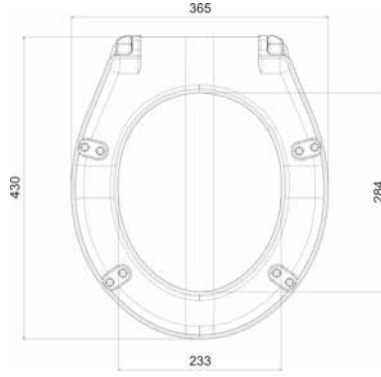

1.40 kg

Kod	Menteşe	Koli	Fiyat
41100	Plastik Alttan	6	224,00
41101	Krom Alttan	6	290,00
41102	Plastik Üstten	6	264,00
41103	Krom Üstten	6	290,00