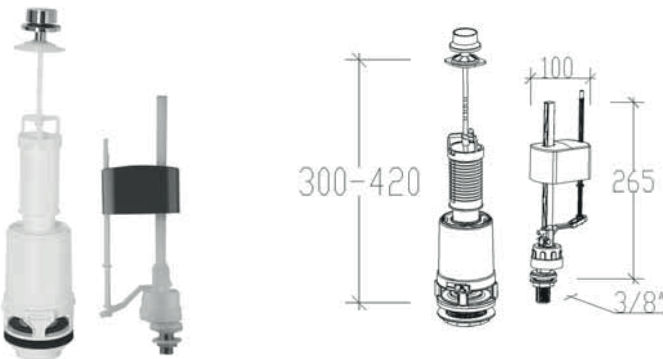

42/93 ÇEKME Lİ

Montaj vidası - somunu
Paslanmaz 304

ÜSTTEN ÇEKME Lİ
ALTTAN SU GİRİŞ Lİ

24224	15 Adet	218,00
-------	---------	--------

42/24 ÇEKME Lİ

Montaj vidası - somunu
Paslanmaz 304

ÜSTTEN ÇEKME Lİ
ALTTAN SU GİRİŞ Lİ