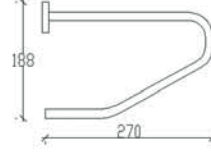

ÇİZİM

parlak polisaj

PASLANMAZ 304

KOROZYONA KARŞI (10 YIL) GARANTİLİ