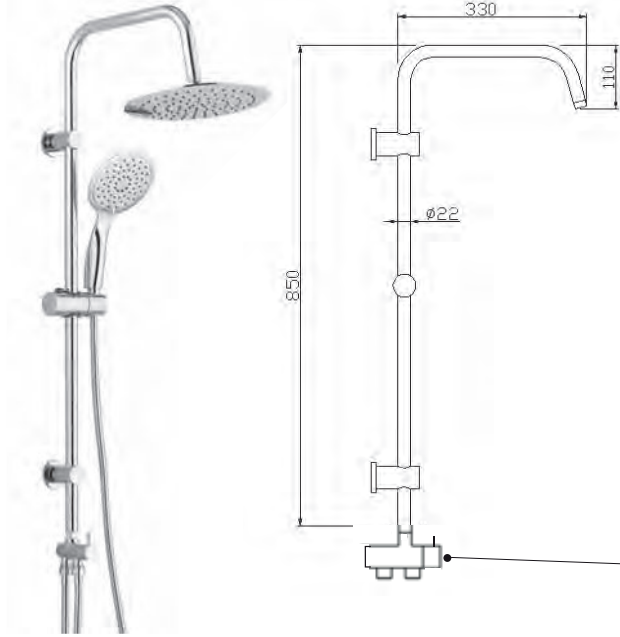

RAIN-PLUS SLIM

Sürgü	Kod	Koli	Fiyat
Rain-Plus	53235	5	1.380,00

Rain
Paslanmaz 304 Boru

- Krom kaplı Rain-Plus sürgü seti
- Ø22 krom kaplı paslanmaz ss 304 boru
- 3+1 duş fonksiyonu
- 150cm İnce, çift kenetli örgülü duş spirali
- 75cm İnce, çift kenetli örgülü su bağlantı spirali
- Rain-Plus çatal tasarım pirinç ayırıcı