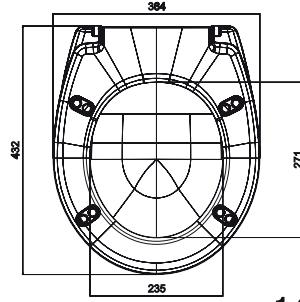

Klozet Kapakları Thermoplast

MONACO

0.90 kg

Kod	Menteşe	Koli	Fiyat
42100 (Kutulu)	Plastik Altan	10	172,00
42100P (Shrink)	Plastik Altan	15	152,00

MONTE CARLO

1.40 kg

42110 (Kutulu)	Plastik Altan	10	236,00
42110 P (Shrink)	Plastik Altan	10	216,00