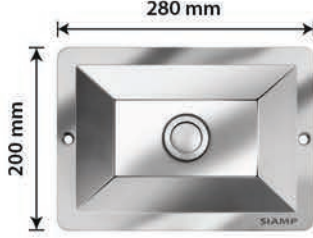

TEMA - SIAMP'dan BİR YENİLİK DAHA GÖMME REZERVUAR ÜNİVERSAL DEĞİŞİM KİTİ

PARLAK KROM