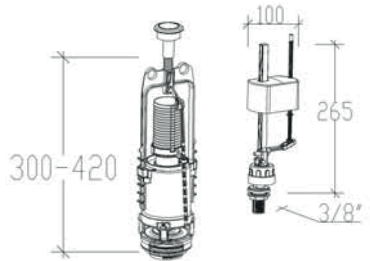

22/24 STOPLU BASMALI

START - STOP

Montaj vidası - somunu
Paslanmaz 304

- ÜSTTEN BASMALI STOPLU
- ALTTAN SU GİRİŞLİ