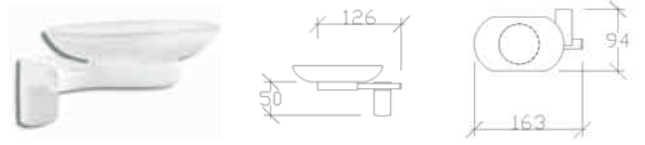

71003	12 Adet	275,00
71003-1 (Tam Altın) 71003-4 (Tam Antik)	12 Adet	385,00
71003-2m (Tam Mat Siyah) 71003-3 (Tam Beyaz)	12 Adet	315,00