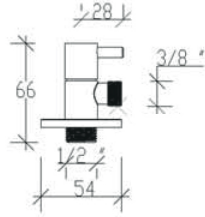

PRIMA TAHARET