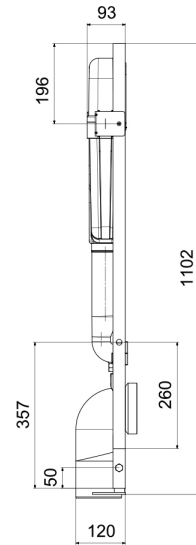

- Tuğla duvarlar için hızlı montaj 3/6 litre.

Kod	Koli	Fiyat
11183	1 Adet	2.485,00

Hızlı ve Kolay Montaj

Patent!

ÖZEL GÖMME REZERVUAR GİDERİ

95510

1 Adet

220,00