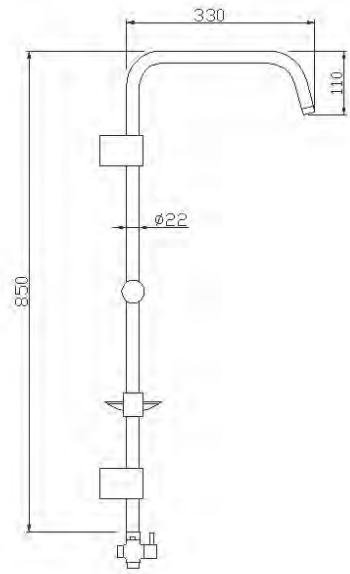

RAİN-PRATİK QUADRO (1F)

Rain-Pratik	53260	5	895,00
-------------	-------	---	--------

Rain
Paslanmaz 304 Boru

- Krom kaplı Rain-Pratik sürgü seti
- Ø22 krom kaplı paslanmaz ss 304 boru
- 1+1 duş fonksiyonu
- 150 - 190cm uzayan duş spirali
- 75cm su bağlantı spirali
- Rain-Pratik piring ayırıcı