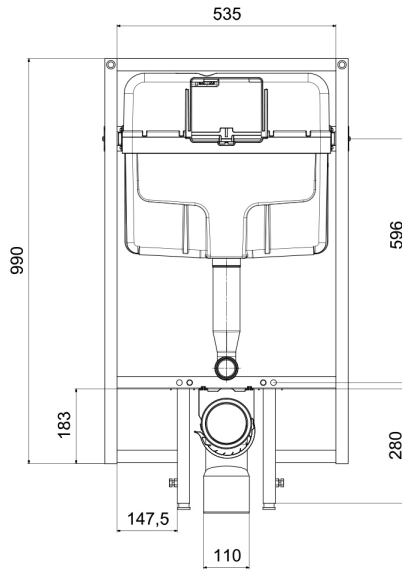

- Tuğla duvarlar için hızlı montaj 3/6 litre.

Kod	Koli	Fiyat
11183	1 Adet	2.485,00

Hızlı ve Kolay Montaj

Patent!

ÖZEL GÖMME REZERVUAR GİDERİ

95510

1 Adet

220,00