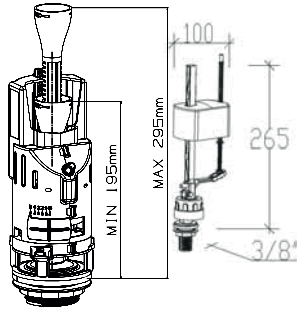

6 Lt 3 Lt

- ÜSTTEN BASMALI İKİ KADEMELİ
- ALTTAN SU GİRİŞLİ

Montaj vidası - somunu
Paslanmaz 304

25224	15 ADET	355,00

52T/24 OPTİMA

yeni