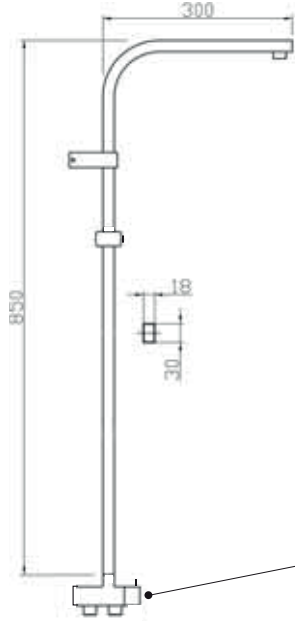

DUŞ KOLONU
DİKEY MASAJ
PASLANMAZ 304

Kod	Koli	Fiyat
58200 (PARLAK PASLANMAZ)	1	6,200,00
58200-2M (MAT SİYAH)	1	6,800,00

Sürgü	Kod	Koli	Fiyat
Hill	53135	5	1.985,00

HİLL SLIM

Hill
Paslanmaz Sürgü

- Krom kaplı Hill sürgü seti
- Kare krom kaplı paslanmaz ss 304 boru
- 3+1 duş fonksiyonu
- 150cm İnce, çift kenetli örgülü duş spirali
- 75cm İnce, çift kenetli örgülü su bağlantı spirali
- Hill pirinç ayırıcı ve ss304 paslanmaz sabunluk