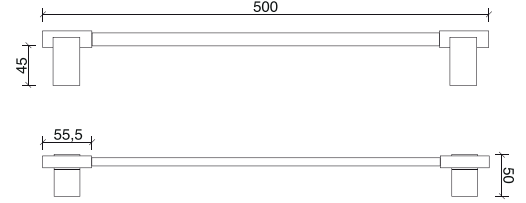

YUVARLAK HAVLULUK

71008	8 Adet	230,00
71008-1 (Tam Altın) 71008-4 (Tam Antik)	8 Adet	390,00
71008-2m (Tam Mat Siyah) 71008-3 (Tam Beyaz)	8 Adet	320,00

BORNOZ ASKILIĞI (2'li)

71023	15 Adet	148,00
71023-1 (Tam Altın) 71023-4 (Tam Antik)	15 Adet	230,00
71023-2m (Tam Mat Siyah) 71023-3 (Tam Beyaz)	15 Adet	180,00