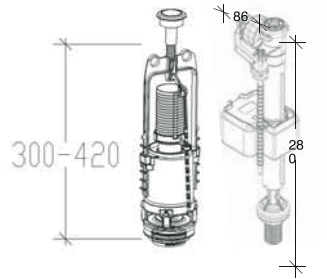

Kod	Koli	Fiyat
22201	15 Adet	258,00

Filtreli ara musluk ile beraber kullanılması çok tavsiye edilir.

22/101 STOPLU BASMALI

Patent

START - STOP

Montaj vidası - somunu
Paslanmaz 304

- ÜSTTEN BASMALI STOPLU
- ALTTAN SU GİRİŞLİ

22293	15 Adet	248,00

22/93 STOPLU BASMALI

START - STOP

Montaj vidası - somunu
Paslanmaz 304

- ÜSTTEN BASMALI STOPLU
- ALTTAN SU GİRİŞLİ

22224	15 Adet	228,00

22/24 STOPLU BASMALI

START - STOP

Montaj vidası - somunu
Paslanmaz 304

- ÜSTTEN BASMALI STOPLU
- ALTTAN SU GİRİŞLİ