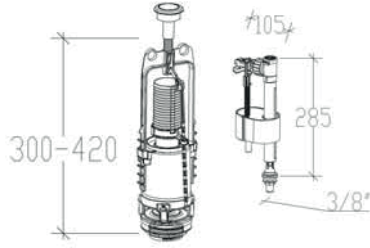

22/93 STOPLU BASMALI