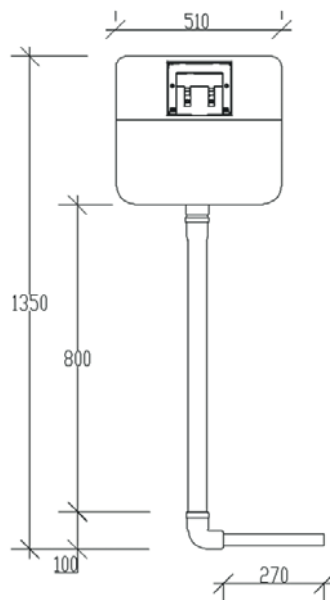

Patent!

TUĞLA KALINLIĞINA UYGUN DİZAYN

Bazı yapılarda kullanılan 8cm'lik tuğla için özel olarak üretilmiştir.

**Hızlı ve Kolay
Montaj**