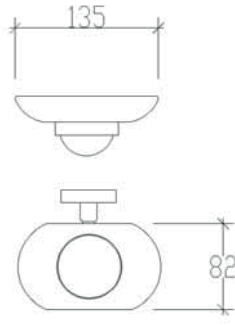

Kod	Koli	Fiyat
71201	5 Adet	310,00

ETAJER

71203	12 Adet	220,00

SABUNLUK

71204	12 Adet	220,00

71219	8 Adet	275,00