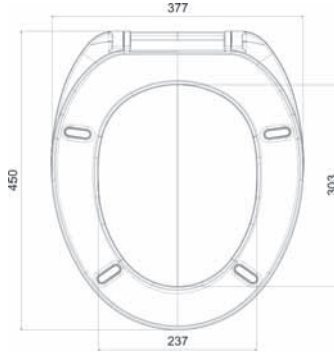

MOVE

**PRATİK
TAK-ÇIKAR**

Duroplast

1.80 kg

- Kolay Çıkarılan
- Kolay Montaj ve Temizleme
- Yavaş Kapanma Özelliği

OLİMPİA

Duroplast

1.80 kg