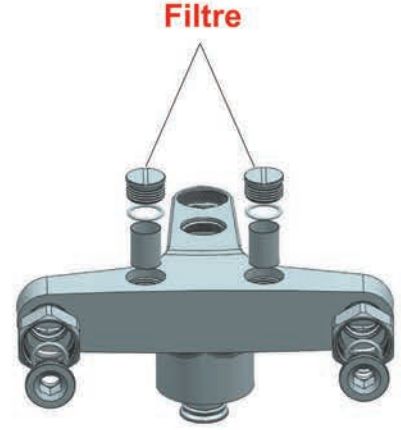

TEMA

FİLTRELİ BANYO BATARYASI

**BATARYA SÖKÜLMEDEN
KOLAY FİLTRE TEMİZLİĞİ**

UZUN KARTUŞ ÖMRÜ

Patentli Ürün

- ✓ Kolay filtre değişimi ve temizleme özelliği.
- ✓ Şebeke suyundan gelen yabancı maddeleri ve partikülleri filtre eder.
- ✓ Su yolu tıkanması ile olabilecek arızalarda servise gerek kalmadan tüketici tarafından kolaylıkla onarım yapılmasını sağlar.
- ✓ Kartuş ömrünü uzatır ve tüketiciyi ilave masraftan kurtarır.
- ✓ Cosmo banyo bataryası gövdesine uygulanmıştır.
- ✓ 304 Kalite paslanmaz filtre ve Q-40 mm kartuş kullanılmıştır.