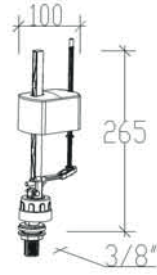

ALTTAN SU GİRİŞLİ

93 HANDY

20093	20 Adet	136,00
-------	---------	--------

ALTTAN SU GİRİŞLİ

24 BAS

20024	28 Adet	108,00
-------	---------	--------

ALTTAN SU GİRİŞLİ

93 Y HANDY