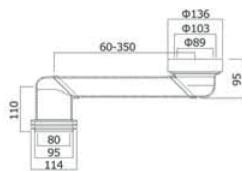

- Tuğla duvarlar için hızlı montaj 3/6 litre.

Kod	Koli	Fiyat
11183	1 Adet	2.485,00

Hızlı ve Kolay Montaj

Patent!

ÖZEL GÖMME REZERVUAR GİDERİ

95510

1 Adet

220,00