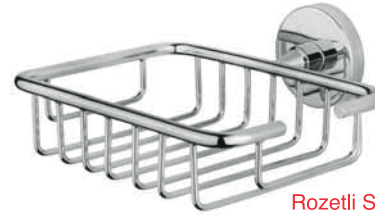

Mare Ekstra
Aksesuar Serisi

3'lü Döner Havluluk-L

3'lü Döner Askılık-L

50 cm

Rozetli Süngerlik

Oval Sabunluk

Model	Kod	Koli	Fiyat
Etajer-L	71201-L	5 Adet	380,00
Muhafazalı Etajer-L	71202-L	5 Adet	600,00
Bekletmeli Kağıtlık-L (Kapaklı)	71213-L (Poşetli)	8 Adet	265,00
Bekletme-L	71212-L (Poşetli)	8 Adet	170,00
Uzun Havluluk-L (50cm)	71205-L	8 Adet	230,00
İkili Uzun Havluluk	71232	10 Adet	320,00
3'lü Döner Havluluk-L (Mare)	71234-L	10 Adet	640,00
Oval Sabunluk	71217	10 Adet	250,00
Rozetli Süngerlik	71216	8 Adet	280,00
Tekli Askılık-L	71222-L	15 Adet	110,00
3'lü Döner Askılık-L (Mare)	71225-L	4 Adet	500,00