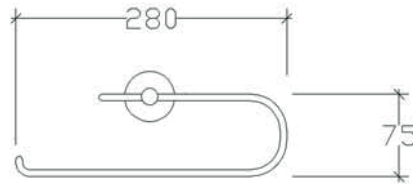

UZUN HAVLULUK

Kod	Koli	Fiyat
71206 (40 cm)	8 Adet	216,00

YUVARLAK HAVLULUK

71208	8 Adet	154,00
-------	--------	--------

2'Lİ ASKILIK

71223	15 Adet	118,00
-------	---------	--------

KLOZET
FIRÇASI (Cam)

71218	4 Adet	456,00
-------	--------	--------