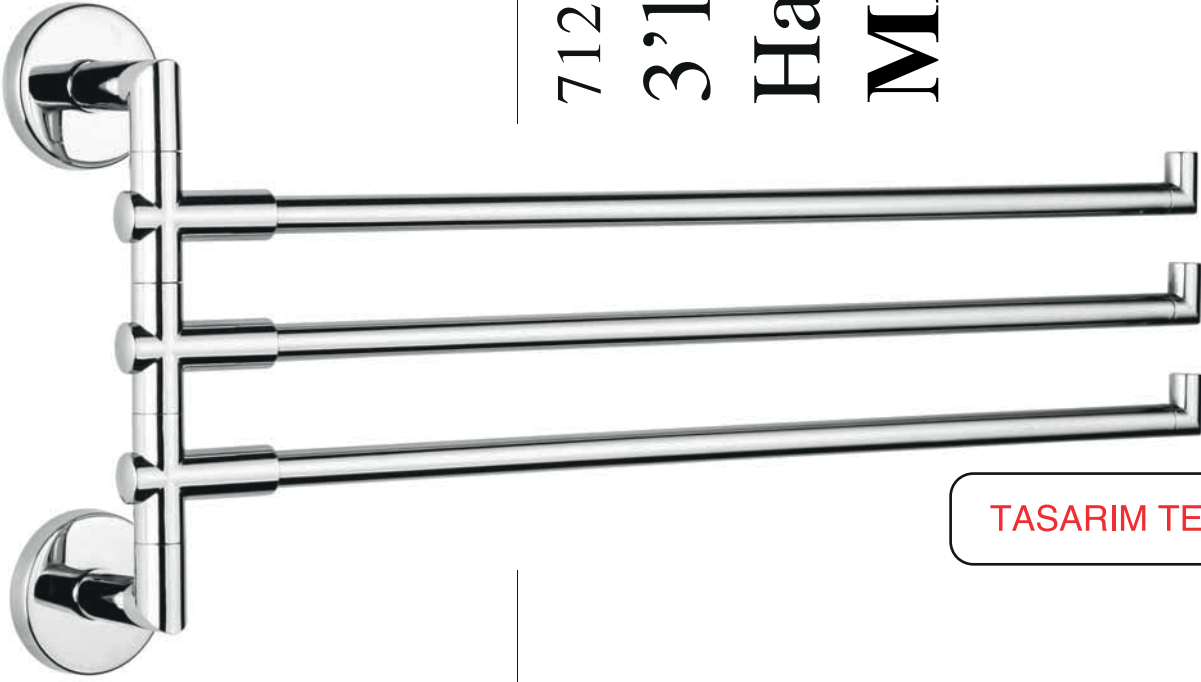

Kod	Koli	Fiyat
71706 71706-2M	8 Adet	220,00
		285,00

YUVARLAK HAVLULUK

71708 71708-2M	8 Adet	180,00
		240,00

BORNOZ ASKILIĞI (2'li)

71723 71723-2M	15 Adet	108,00
		135,00

KLOZET FIRÇASI

71718 71718-2M	4 Adet	440,00
		565,00