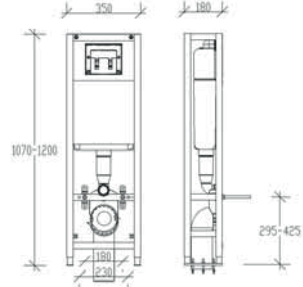

11100

Koli

1 Adet

Fiyat

2.145,00

Patent!

Hızlı ve Kolay Montaj

VERSO 1100
YM