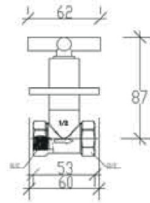

CROSS ANKASTRE
STOP VALF (RENKLİ)

PPRC

69226 (Altın)

12 Adet

435,00

PPRC

69227 (Mat Siyah)

12 Adet

415,00

STOP VALF UZATMALARI (CROSS)

Uzatma Kodu	Uzatma Uzunluğu	Fiyat
X6922013	Cross Stop Valf Uzatması 3cm	72,00
X6922014	Cross Stop Valf Uzatması 4cm	84,00
X6922015	Cross Stop Valf Uzatması 5cm	96,00
X6922016	Cross Stop Valf Uzatması 6cm	108,00

STOP VALF UZATMALARI (PRİMA)

Uzatma Kodu	Uzatma Uzunluğu	Fiyat
X6921013	Prima Stop Valf Uzatması 3cm	72,00
X6921014	Prima Stop Valf Uzatması 4cm	84,00
X6921015	Prima Stop Valf Uzatması 5cm	96,00
X6921016	Prima Stop Valf Uzatması 6cm	108,00