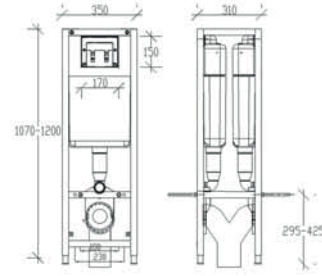

- Alçıpan duvarlar için yere montaj 3/6 litre.

* Fiyatlara basma butonu dahil değildir.

11103

1 Adet

3.150,00

Patent!

Hızlı ve Kolay Montaj

VERSO 1100
SS