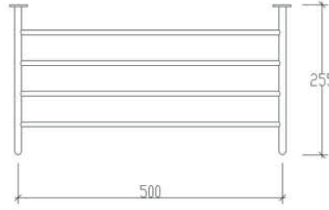

ÇİZİM

parlak polisaj

PASLANMAZ 304

KOROZYONA KARŞI (10 YIL) GARANTİLİ