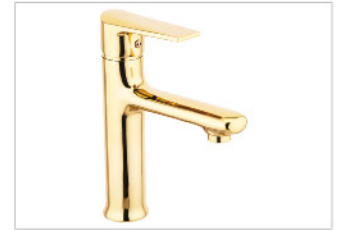

Banyo Bataryası

Fiyat **2.450,00 ₺**

Kod **530B** 8

Banyo Bataryası

Fiyat **2.450,00 ₺**

Kod **531ESK** 10

Lavabo Bataryası

Fiyat **2.800,00 ₺**