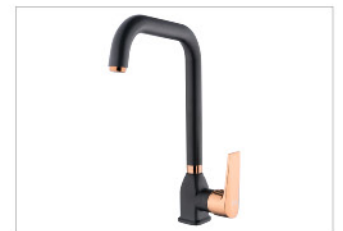

Kod **652SR** 10

Tek Gövde Eviye Bataryası

Fiyat **2.250,00 ₺**