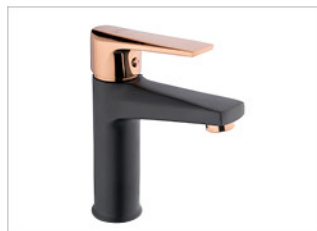

Lavabo Bataryası

Fiyat **1.700,00 ₺**

Kod **652**  10

Tek Gövde Eviye Bataryası

Fiyat **1.750,00 ₺**

Kod **650SR**  8

Banyo Bataryası

Fiyat **3.150,00 ₺**