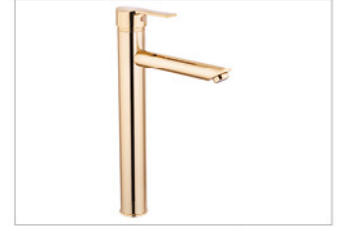

Fiyat **3.600,00 ₺**

Çanak Serisi

Kod **688** 6

Mina Çanak Lavabo Bataryası

Fiyat **2.600,00 ₺**

Kod **688S** 6

Mina Çanak Lavabo Bataryası

Fiyat **2.900,00 ₺**