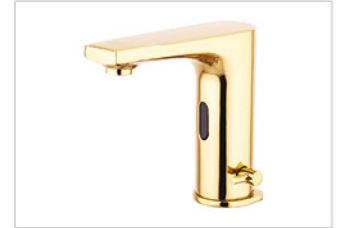

Kod **963A** 4
Fotoselli Lavabo Bataryası
(Çift Girişli)
Fiyat **5.800,00 ₺**