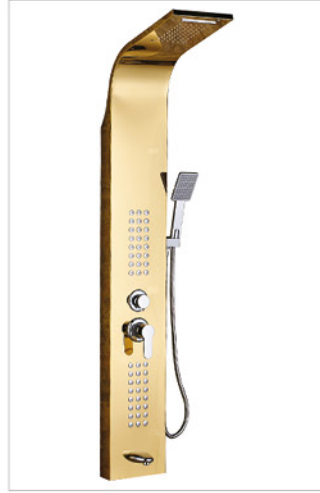

Kod **300A** 1

Panel Duş Seti

Fiyat **9.900,00 ₺**