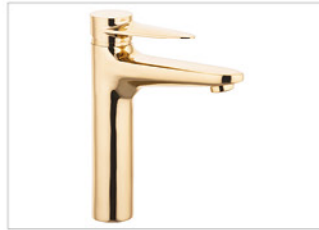

Kod **541A** 10

Lavabo Bataryası

Fiyat **2.800,00 ₺**