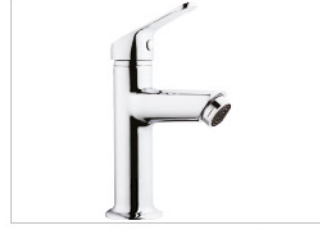

Kod **933** 12

Lavabo Bataryası

Fiyat **800,00 ₺**