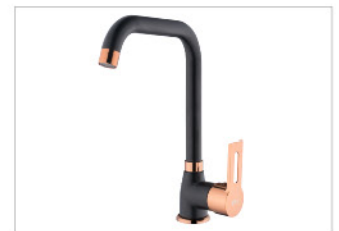

Kod **662SR** 10

Tek Gövde Eviye Bataryası

Fiyat **1.900,00 ₺**