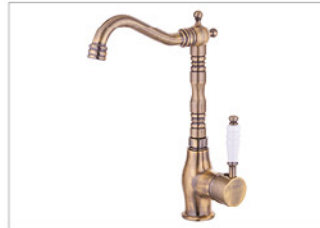

Kod **637ESK** 6

Tek Gövde Eviye Bataryası

Fiyat **4.000,00 ₺**