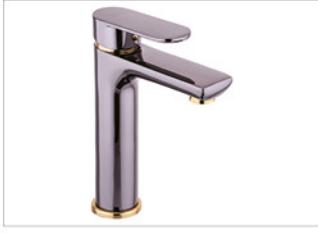

Kod **366SiA** 10

Lavabo Bataryası

Fiyat **2.600,00 ₺**