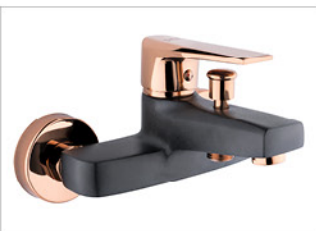

Lavabo Bataryası

Fiyat **1.700,00 ₺**

Kod **652**  10

Tek Gövde Eviye Bataryası

Fiyat **1.750,00 ₺**

Kod **650SR**  8

Banyo Bataryası

Fiyat **3.150,00 ₺**