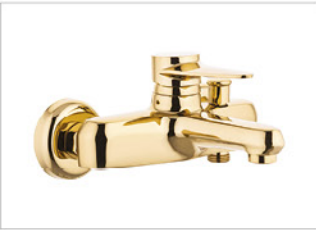

Kod **542**  10

Tek Gövde Eviye Bataryası

Fiyat **1.750,00 ₺**

Kod **542-0**  10

Tek Gövde Eviye Bataryası

Fiyat **1.850,00 ₺**

Kod **540A**  8

Banyo Bataryası