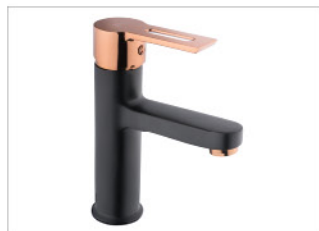

Kod **661SR** 10

Lavabo Bataryası

Fiyat **2.100,00 ₺**