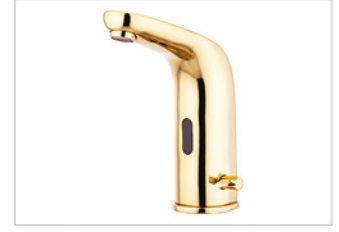

Kod **961A** 4
Fotoselli Lavabo Bataryası
(Çift Girişli)
Fiyat **5.800,00 ₺**