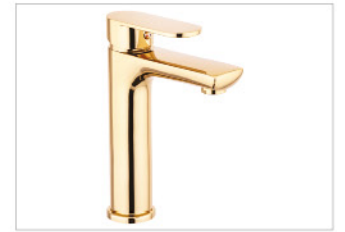

Kod **365B**  8

Banyo Bataryası

Fiyat **2.250,00 ₺**

Kod **366ESK**  10

Lavabo Bataryası

Fiyat **2.700,00 ₺**

Kod **366A**  10

Lavabo Bataryası