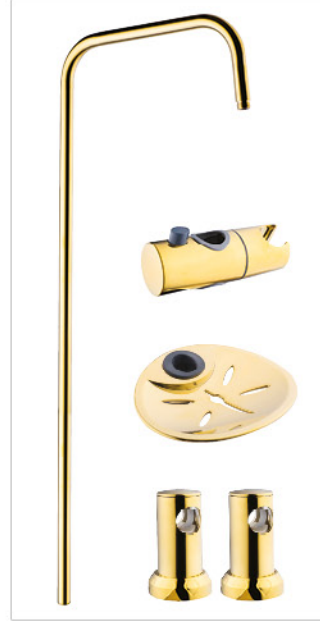

Fiyat **525,00 ₺**

Kod **296A-3** -

Yuvarlak Tepe Duş Başlığı

Fiyat **1.050,00 ₺**

Kod **297A-3** -

Kare Tepe Duş Başlığı

Fiyat **1.050,00 ₺**

Kod **296-4** -

El Duşu

Fiyat **225,00 ₺**

Kod **297-4** -

El Duşu

Fiyat **225,00 ₺**

Kod **296A-4** -

El Duşu

Fiyat **550,00 ₺**

Kod **297A-4** -

El Duşu

Fiyat **550,00 ₺**

Kod **296-1** -

Duş Yedek Parça Set - 1

Fiyat **900,00 ₺**

Kod **296SiA-1** -

Duş Yedek Parça Set - 2

Fiyat **1.550,00 ₺**

Kod **296A-1** -

Duş Yedek Parça Set - 3

Fiyat **1.550,00 ₺**

Kod **296-4** -

Lüks Ara Spiral Hortumu
(60 cm.)

Fiyat **100,00 ₺**

Kod **039** -