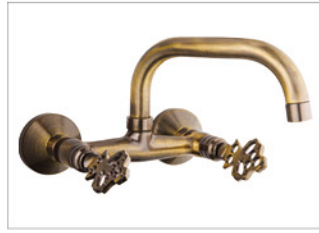

Fiyat **18.600,00 ₺**

Osmanlı Serisi

Kod **620** 8

Banyo Bataryası

Fiyat **3.000,00 ₺**

Kod **621** 10

Döner Eviye Bataryası

Fiyat **2.900,00 ₺**