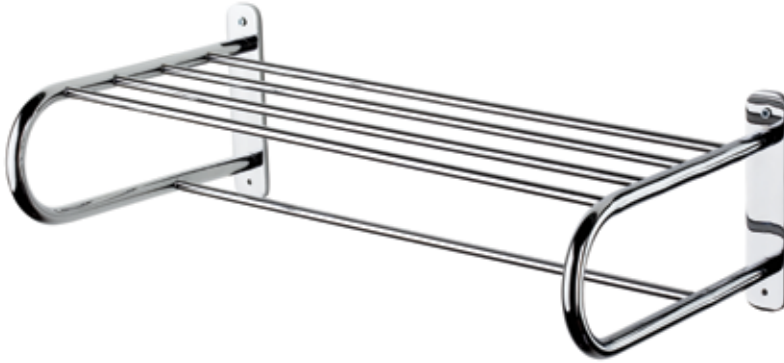

Üçlü

74313

6 ₺ 1.570,00

Destekli Raf Havluluk
Parlak Polisaj Paslanmaz

74117

6 ₺ 1.650,00

Standart Raf Havluluk
Parlak Polisaj Paslanmaz

74119