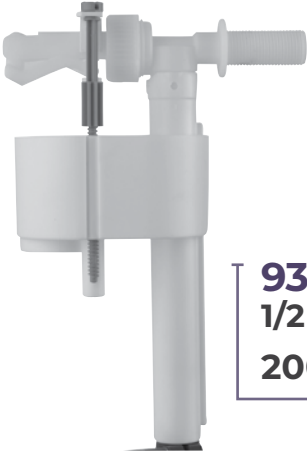

93 Y Plastik Nipelli 1/2 Yandan

20093YH 15 ₺ 315,00