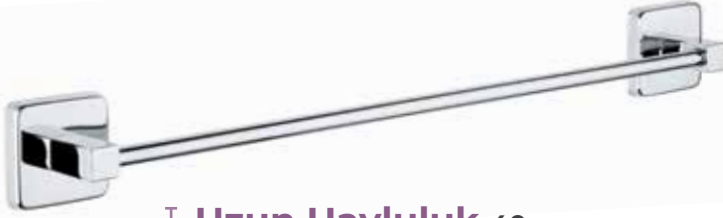

Kağıtlık
Kapaklı
71711-2M

10 ₺ 860,00

Bornoz Askılığı
İkili
71723-2M

15 ₺ 560,00

Etajer
71701

6 ₺ 1.210,00

Uzun Havluluk 40 cm
71706

8 ₺ 755,00