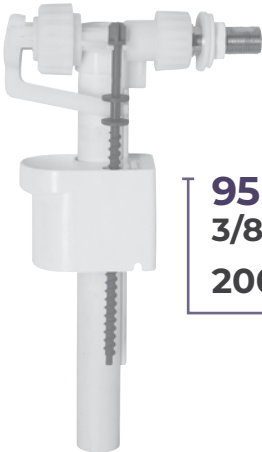

24 Bas 3/8 Altan

20024 24 ₺ 415,00

93 A 3/8 Altan

20093 20 ₺ 475,00

93 Y Plastik Nipelli 1/2 Yandan

20093YH 15 ₺ 315,00

93 Y Pirinç Nipelli 3/8 Yandan

20093Y 15 ₺ 450,00