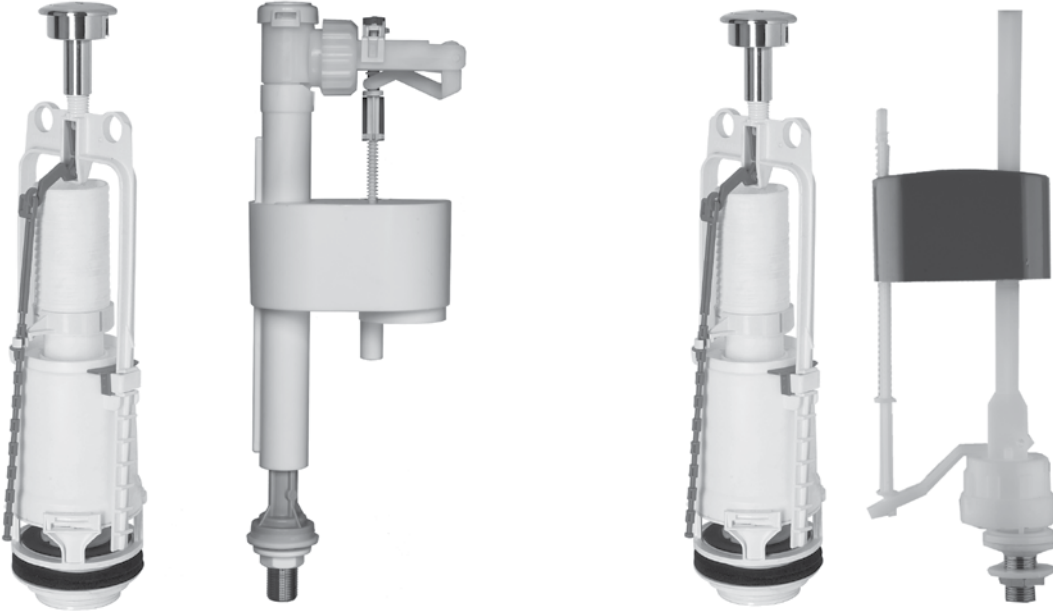

22/93 Stoplu Basmalı

22293 15 ₺ 825,00

- Start-Stop özelliğine sahip ekonomi sağlayan kumanda mekanizması
- Üstten basmalı stoplu
- Alttan su girişi
- Paslanmaz 304 montaj vidası ve somunu

22/24 Stoplu Basmalı

22224 15 ₺ 775,00

- Start-Stop özelliğine sahip ekonomi sağlayan kumanda mekanizması
- Üstten basmalı stoplu
- Alttan su girişi
- Paslanmaz 304 montaj vidası ve somunu