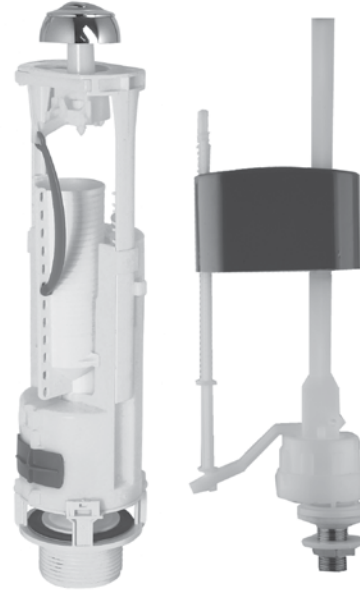

49/93 Optima 3/6 Lt.

24993 15 1.025,00

- Üstten basmalı çift kademeli
- Alttan su girişi
- Paslanmaz 304 montaj vidası ve somunu

49/24 Optima 3/6 Lt.

24924 15 975,00

- Üstten basmalı çift kademeli
- Alttan su girişi
- Paslanmaz 304 montaj vidası ve somunu