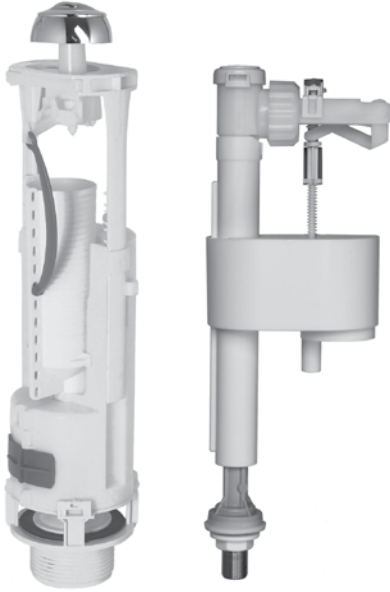

49/93 Optima 3/6 Lt.

24993 15 1.025,00

- Üstten basmalı çift kademeli
- Alttan su girişi
- Paslanmaz 304 montaj vidası ve somunu