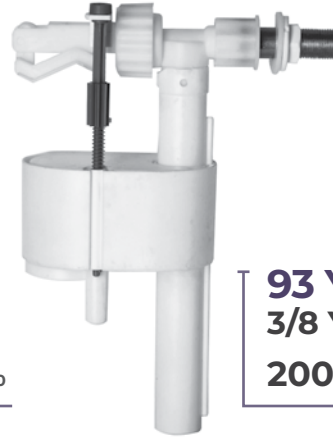

24 Bas 3/8 Altan

20024 24 ₺ 415,00

93 A 3/8 Altan

20093 20 ₺ 475,00

93 Y Plastik Nipelli 1/2 Yandan

20093YH 15 ₺ 315,00

93 Y Pirinç Nipelli 3/8 Yandan

20093Y 15 ₺ 450,00