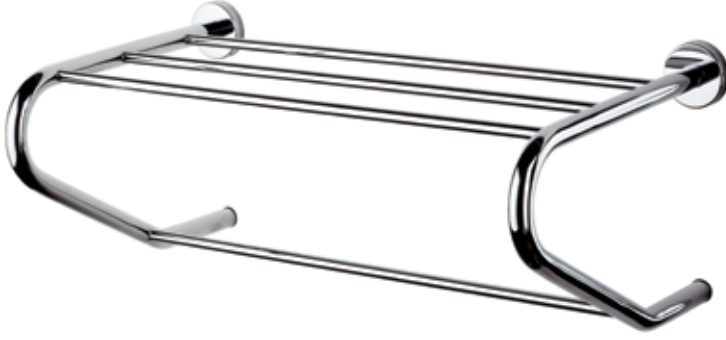

Üçlü

74313

6 ₺ 1.570,00

Destekli Raf Havluluk
Parlak Polisaj Paslanmaz

74117

6 ₺ 1.650,00

Standart Raf Havluluk
Parlak Polisaj Paslanmaz

74119