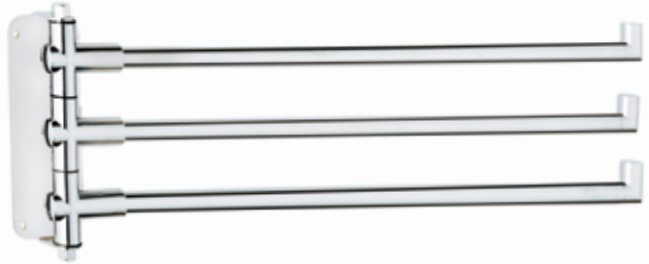

8 ₺ 1.625,00

Film Raf Havluluk
Parlak Polisaj Paslanmaz

74121

8 ₺ 1.600,00

Döner Havluluk

İkili

74132

6 ₺ 1.460,00