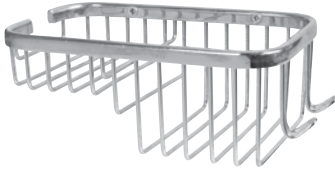

Standart Lifli Tel Süngerlik
Krom Pirinç 20x10cm

74034 12 ₺ 850,00