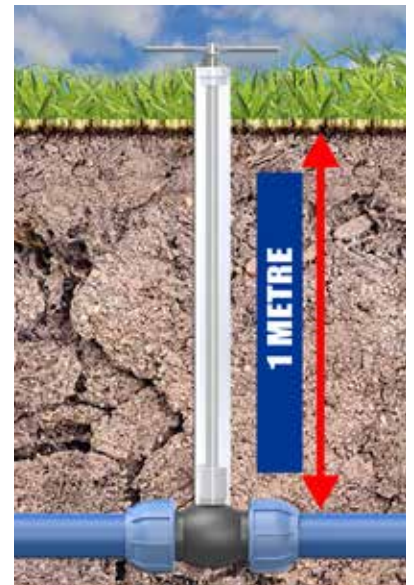

ÇELİK UZATMA BORULU KAPLIN VANA

Vana ve Diğer Parçalar Dahildir.
(Vana, Boru, Sap)

Vananın soğuktan etkilenmemesi için yapılan işlemdir.

Bu kol sayesinde vananın istediğiniz derinlikte çalıştırabilirsiniz. Tamamen çelikten olan çubuğu istediğiniz ölçüde üretebilmekteyiz.

PN 10

YENİ ÜRÜN

ÖZEL ÜRETİM